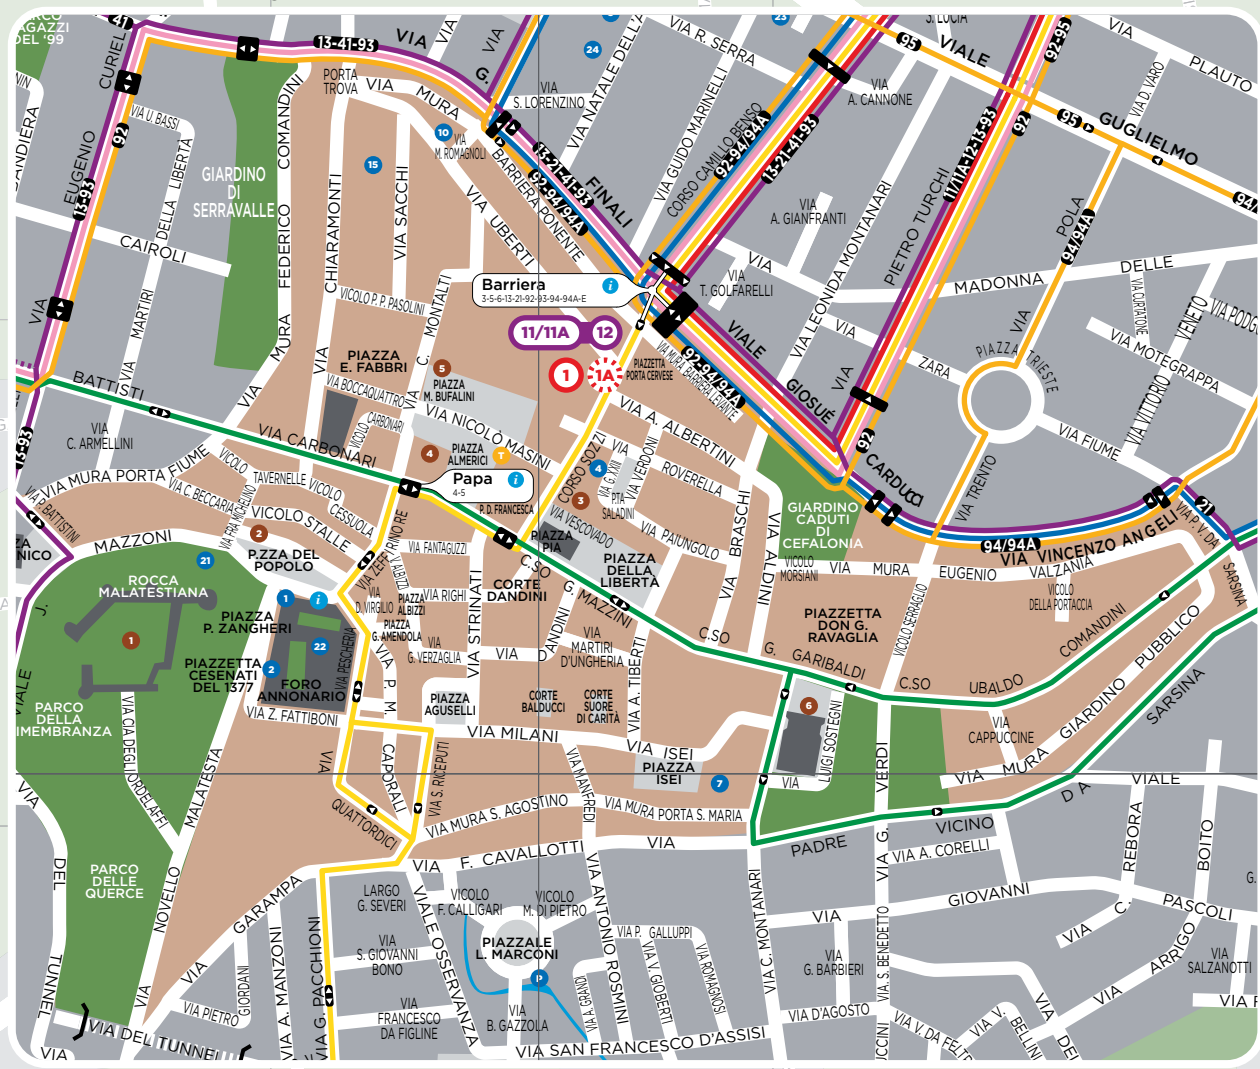

CESENA

SERVIZI

- Deposito mezzi START
- Punto Bus, biglietteria e uff. informazioni
- Parcheggio di interscambio con bus
- Parcheggio Sosta + Bus (tariffa bus agevolata)
- Ippodromo - piazzale D. Ambrosini / viale della Resistenza
- Montefiore - via L. Lucchi
- Cimitero Ponte Abbadesse - via G. Pacchioni
- Pronto soccorso
- Ospedale
- Stazione ferroviaria
- Ufficio informazioni
- Polo scolastico / universitario
- Taxi

MONUMENTI E ISTITUZIONI CULTURALI

- Rocca Malatestiana
- Piazza del Popolo e Fontana del Masini
- Duomo
- Palazzo del Ridotto
- Biblioteca Malatestiana
- Teatro Bonci
- Chiesa di San Domenico
- Chiesa dell'Osservanza
- Ponte Clemente o Vecchio
- Convento dei Cappuccini
- Abbazia di S. Maria del Monte

UFFICI E STRUTTURE PUBBLICHE

- Municipio
- Anagrafe
- Pretura
- Provincia
- Polizia
- Polizia Stradale
- Carabinieri
- Vigili del Fuoco
- Polizia Municipale
- Camera di Commercio
- AUSL - Sportelli SAUB
- Poste centrali
- Enel
- Hera
- Segreteria dell'Università
- Ippodromo
- Carisport
- Piscina
- Campo di Atletica
- Stadio D. Manuzzi
- Mercato (merc. e sab.)
- Mercato ortofrutticolo
- Casa di cura Malatesta Novello
- Casa di cura San Lorenzino
- Cimitero Urbano
- English War Cemetery

CENTRO STORICO

RETE DEI TRASPORTI PUBBLICI URBANI E SUBURBANI

- Linea 1
- Linea 1A
- Linea 3
- Prolungamento linea 3
- Linea 4
- Linea 5
- Prolungamento linea 5
- Linea 6
- Linee 11/11A, 12 (attiva solo in inverno), 13, 21, 41, 93
- Deviazioni linee 13 e 93 nei giorni di mer. e sab. per mercato
- Linee 92, 94/94A, 95
- Numero linea, fermata e direzione di marcia
- Capolinea
- Punto di interscambio