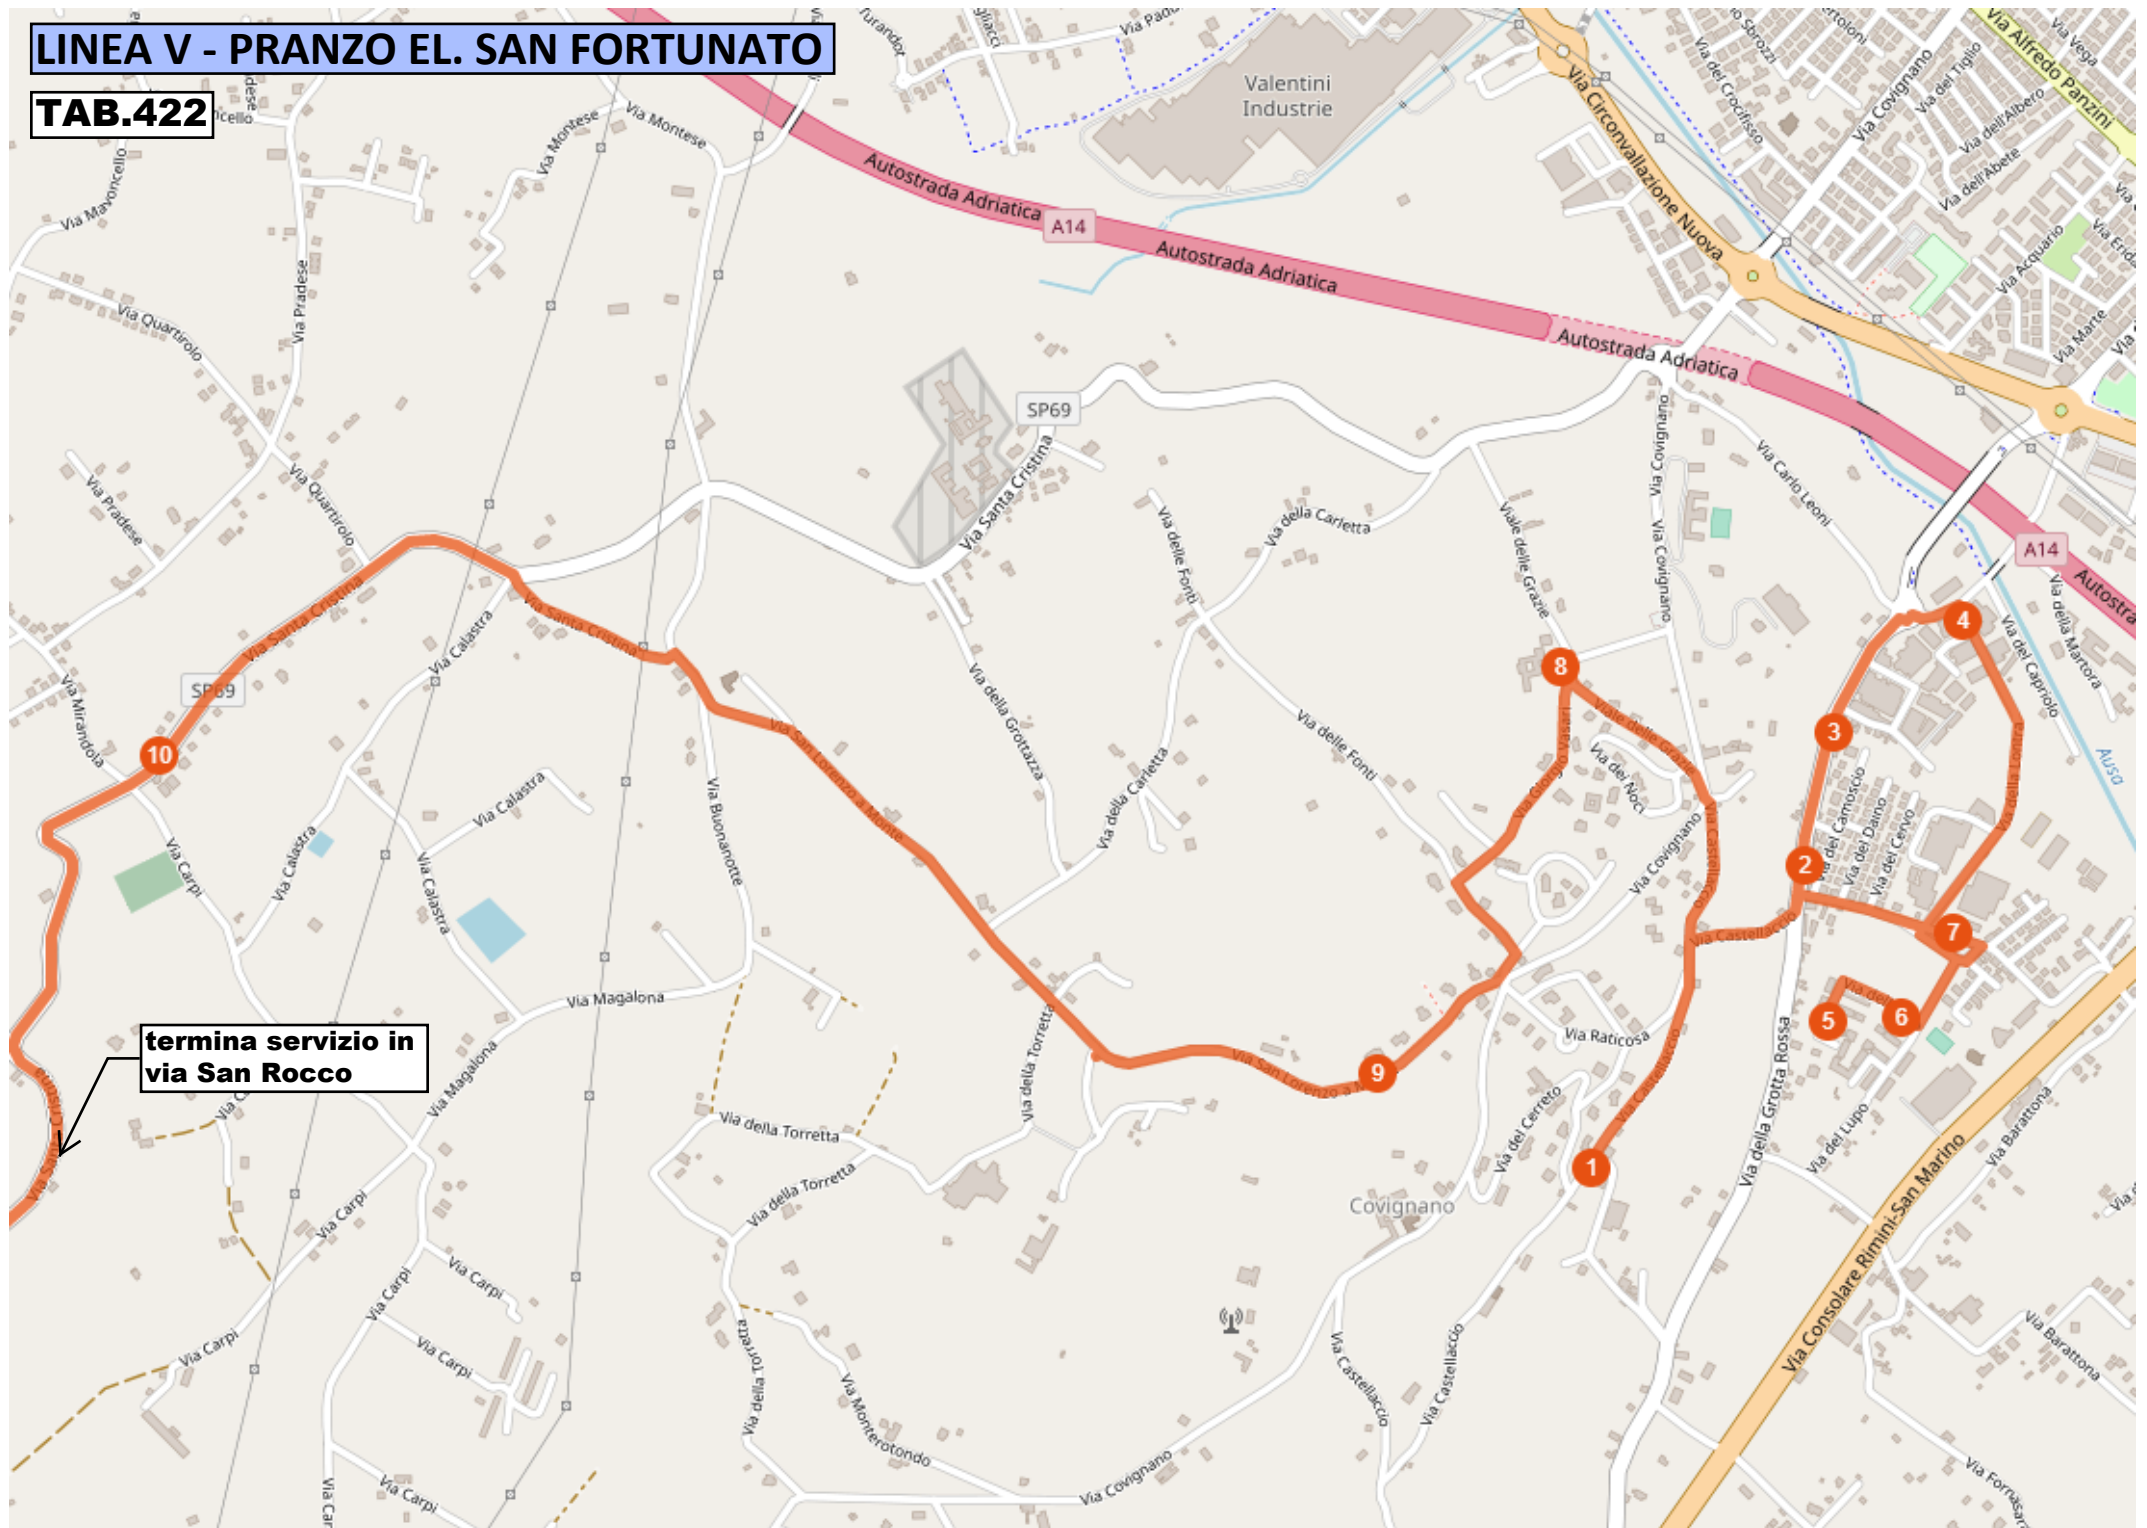

# LINEA V - PRANZO EL. SAN FORTUNATO

TAB.422

termina servizio in  
via San Rocco