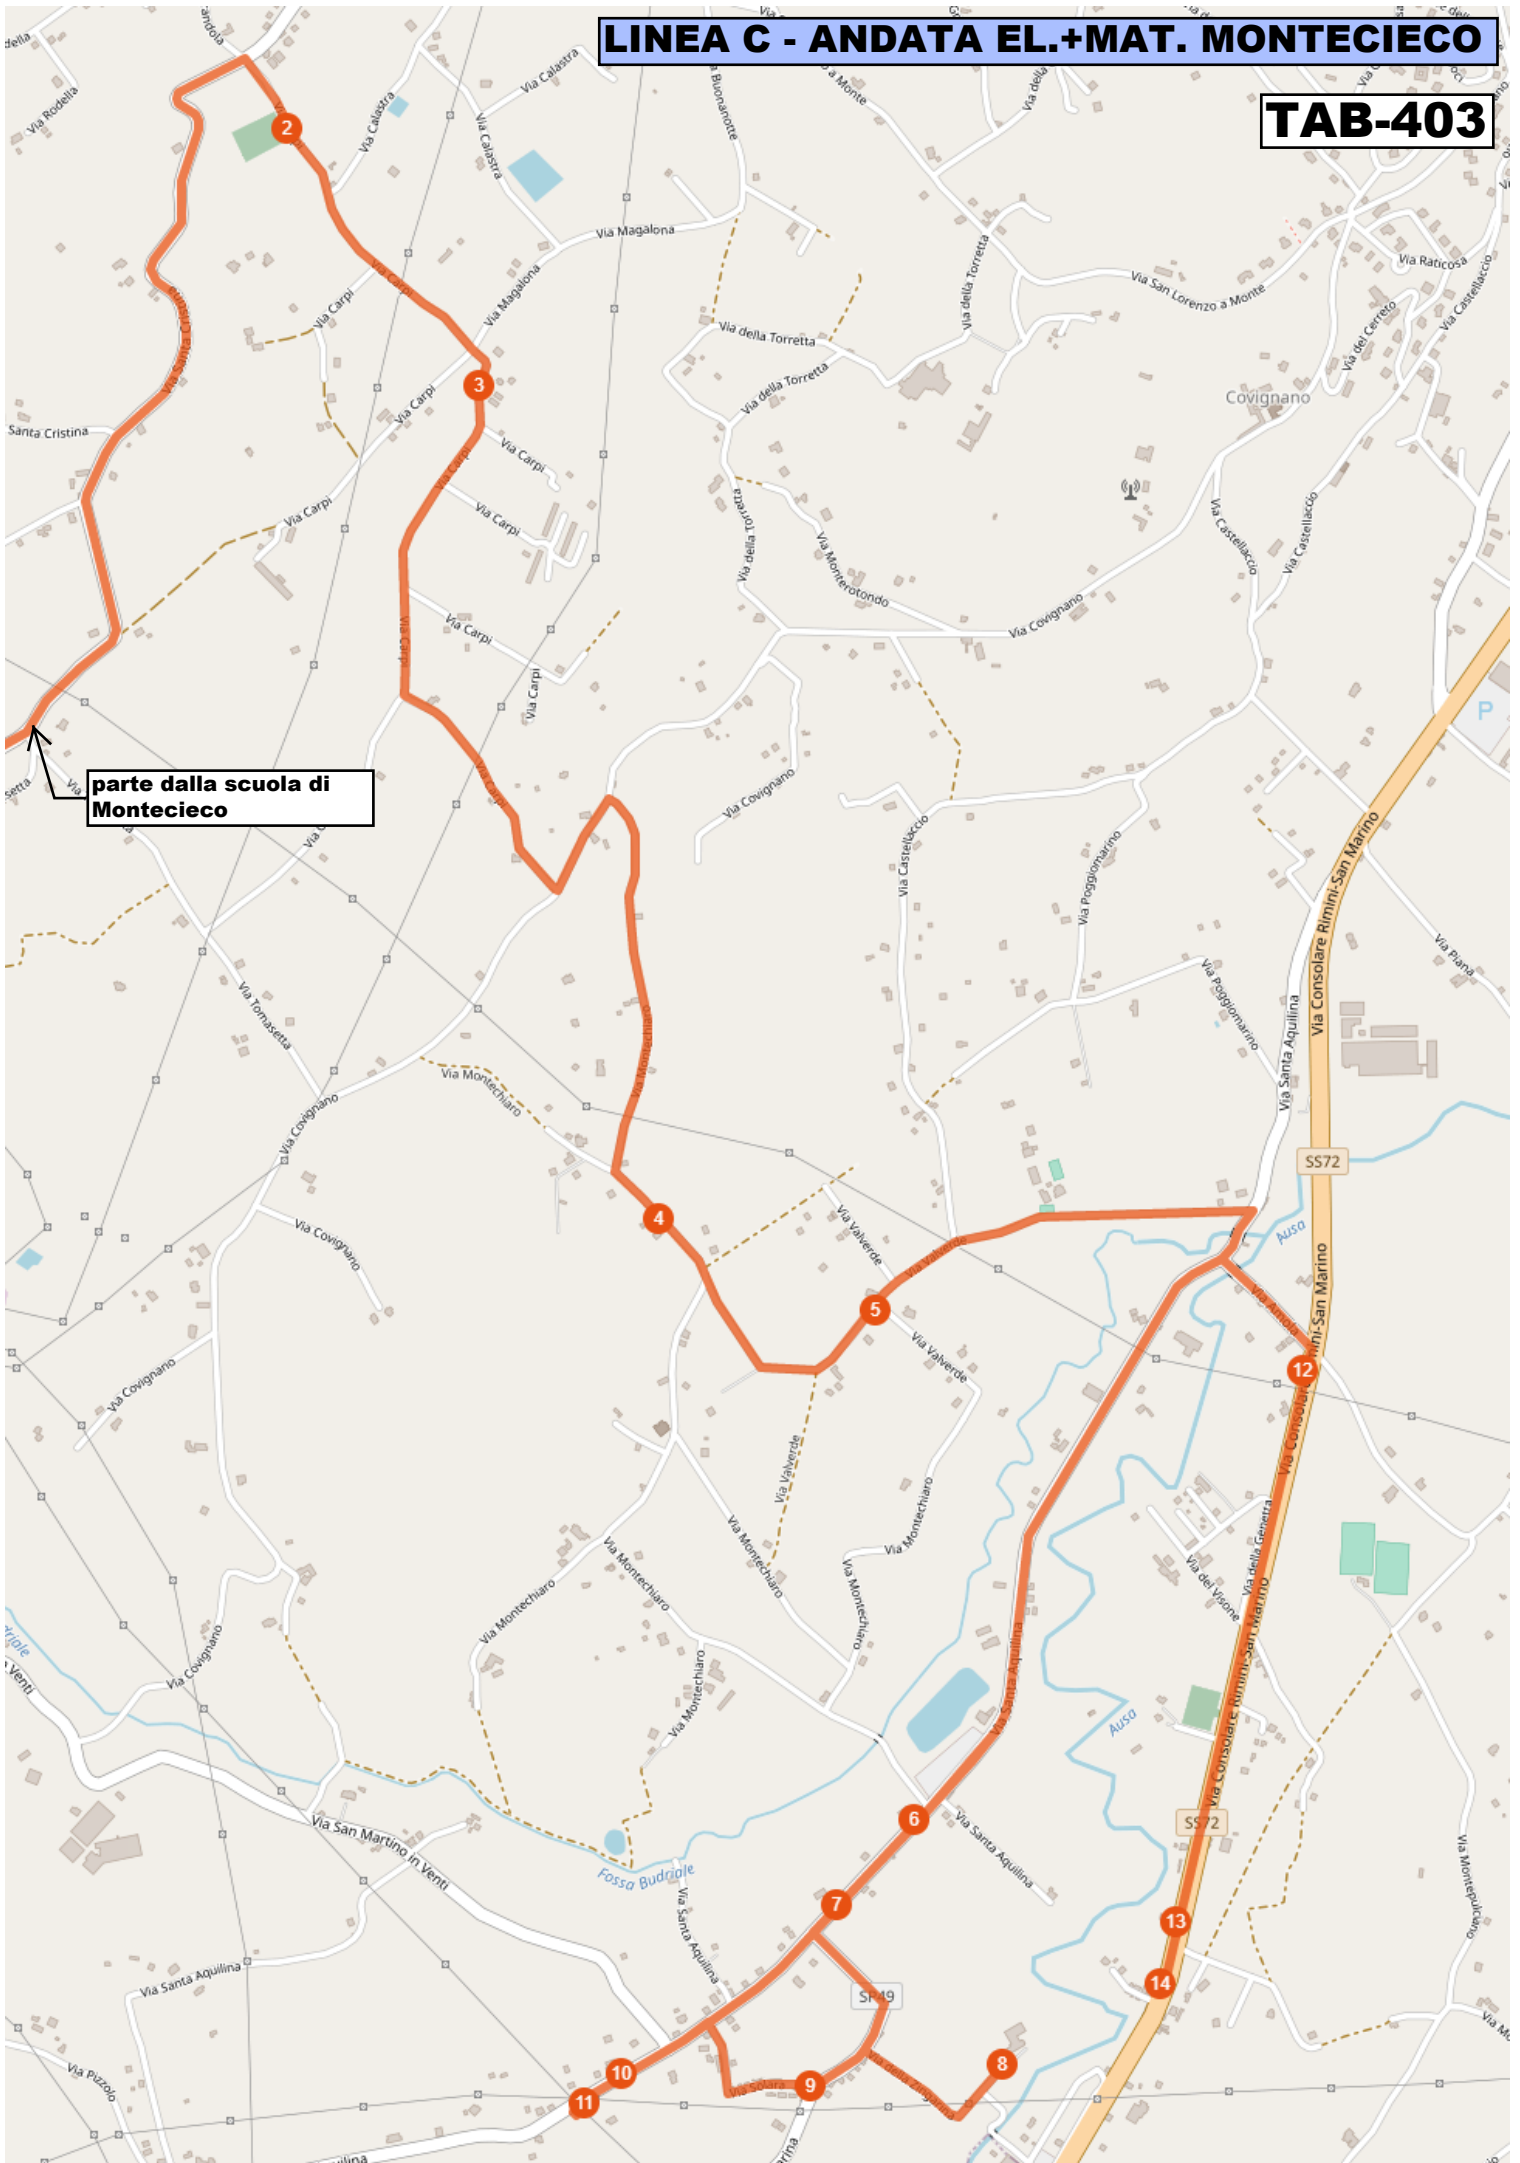

LINEA C - ANDATA EL.+MAT. MONTECIECO

TAB-403

parte dalla scuola di Montecieco