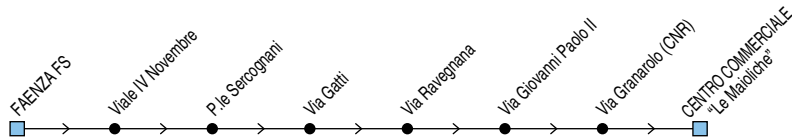

Linea 2 Faenza (per Google Linea 52)		Faenza FS → Centro le Maioliche → Via Granarolo											
		◆ START Romagna ◆											
		✕ FERIALE											
Zona	Località		§,@	■,1									
720	Faenza FS	07:40	08:20	08:12	08:52	09:22	09:52	10:22	10:52	11:22	11:52	12:22	
720	v.le IV Novembre	07:41	08:21	08:13	08:53	09:23	09:53	10:23	10:53	11:23	11:53	12:23	
720	v. Ravegnana-S. Rocco	07:44	08:24	08:16	08:56	09:26	09:56	10:26	10:56	11:26	11:56	12:26	
720	v. Granarolo CNR	07:48	08:28	08:20	09:00	09:30	10:00	10:30	11:00	11:30	12:00	12:30	
760	Centro LE MAIOLICHE	07:51	08:31	08:23	09:03	09:33	10:03	10:33	11:03	11:33	12:03	12:33	
760	Sant'Andrea			08:27									
760	Granarolo FS			08:31									

Zona	Località	§,@	■,1	●,§									
720	Faenza FS	12:52	12:52	13:05	14:22	14:52	15:22	15:52	16:22	16:52	17:22	17:52	18:22
720	v.le IV Novembre	12:53	12:53	13:06	14:23	14:53	15:23	15:53	16:23	16:53	17:23	17:53	18:23
720	v. Ravegnana-S. Rocco	12:56	12:56	13:14	14:26	14:56	15:26	15:56	16:26	16:56	17:26	17:56	18:26
720	v. Granarolo CNR	13:00	13:00		14:30	15:00	15:30	16:00	16:30	17:00	17:30	18:00	18:30
760	Centro LE MAIOLICHE	13:03	13:03		14:33	15:03	15:33	16:03	16:33	17:03	17:33	18:03	18:33
760	Sant'Andrea		13:07										
760	Granarolo FS		13:11										

● = corsa della Linea 155, a Faenza Autostazione coincidenza per Q. Bentini	§ = solo nei gg. di Scuola	@ = non si effettua il Sabato
■ = si effettua il Sabato e nei gg. non Scolastici	1 = prolungata Granarolo Faentino	

✎ Non si effettua sabato 8 maggio (Patrono)