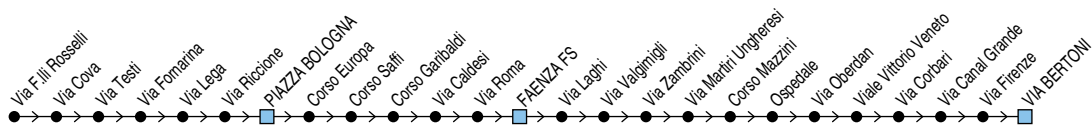

Linea 1 Faenza

(per Google Linea 51)

Pizza Bologna → Via Bertoni

◆ START Romagna ◆

✕ FERIALE

Zona	Località									Poi ai minuti...		1	1	
720	v. F.lli Rosselli	06:25	06:55	07:21	07:51	08:35	09:05	09:31	10:01	31	01	17:31	18:01	19:01
720	v. Fomarina	06:27	06:57	07:23	07:53	08:37	09:07	09:33	10:03	33	03	17:33	18:03	19:03
720	piazza Bologna	06:30	07:00	07:30	08:00	08:40	09:10	09:40	10:10	40	10	17:40	18:10	19:10
720	corso Saffi	06:36	07:06	07:36	08:06	08:46	09:16	09:46	10:16	46	16	17:46	18:16	19:16
720	Faenza FS	06:40	07:10	07:40	08:10	08:50	09:20	09:50	10:20	50	20	17:50	18:20	19:20
720	corso Mazzini Ospedale	06:45	07:15	07:45	08:15	08:55	09:25	09:55	10:25	55	25	17:55	18:25	19:25
720	v. Oberdan-Risorgimento	06:47	07:17	07:47	08:17	08:57	09:27	09:57	10:27	57	27	17:57	18:27	19:27
720	v. Vittorio Veneto	06:48	07:18	07:48	08:18	08:58	09:28	09:58	10:28	58	28	17:58	18:28	19:28
720	v.le Corbari Giardino	06:50	07:20	07:50	08:20	09:00	09:30	10:00	10:30	00	30	18:00	18:30	19:30
720	v. Bertoni	06:56	07:26	07:56	08:26	09:06	09:36	10:06	10:36	06	36	18:06	18:36	19:36
720	v.le Marconi Cimitero	06:58	07:28	07:58	08:28	09:08	09:38	10:08	10:38	08	38	18:08	18:38	19:38
720	v.le Stradone	07:00	07:30	08:00	08:30	09:10	09:40	10:10	10:40	10	40	18:10	18:40	19:40

1 = termina in v. Vittorio Veneto

🚫 Non si effettua sabato 8 maggio (Patrono)