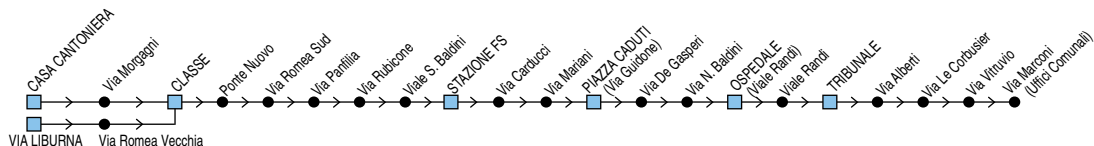

Linea 4

Classe → v.le Randi (Tribunale)

◆ **START Romagna** ◆

† **FESTIVO**

Zona	Località	9												
700	Classe v. Liburna	06:56		09:02		11:02		13:02		15:02		17:02		19:02
700	v. Romea Vecchia	06:57		09:03		11:03		13:03		15:03		17:03		19:03
700	Classe Cantoniera	07:02	08:02	|	10:02	|	12:02	|	14:02	|	16:02	|	18:02	|
700	Classe v. Morgagni	07:04	08:04	|	10:04	|	12:04	|	14:04	|	16:04	|	18:04	|
700	Classe Piazza	07:05	08:05	09:05	10:05	11:05	12:05	13:05	14:05	15:05	16:05	17:05	18:05	19:05
700	Ponte Nuovo	07:09	08:09	09:09	10:09	11:09	12:09	13:09	14:09	15:09	16:09	17:09	18:09	19:09
700	v.le Santi Baldini	07:16	08:16	09:16	10:16	11:16	12:16	13:16	14:16	15:16	16:16	17:16	18:16	19:16
700	Ravenna FS	07:19	08:19	09:19	10:19	11:19	12:19	13:19	14:19	15:19	16:19	17:19	18:19	19:19
700	v. Guidone	07:23	08:23	09:23	10:23	11:23	12:23	13:23	14:23	15:23	16:23	17:23	18:23	19:23
700	Ospedale v.le Randi	07:26	08:26	09:26	10:26	11:26	12:26	13:26	14:26	15:26	16:26	17:26	18:26	19:26
700	Tribunale v.le Randi	07:27	08:27	09:27	10:27	11:27	12:27	13:27	14:27	15:27	16:27	17:27	18:27	19:27
700	v. Marconi Uff. Comunali	07:31	08:31	09:31	10:31	11:31	12:31	13:31	14:31	15:31	16:31	17:31	18:31	19:31

9 = transita Cantoniera