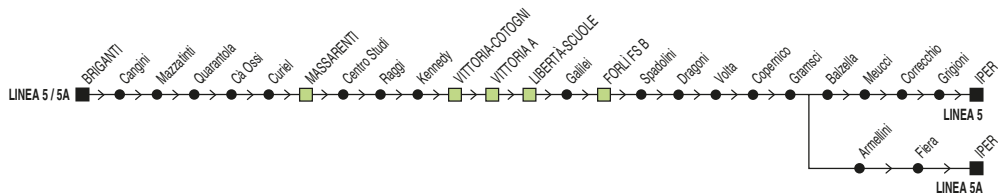

Linee 5-5A

San Martino in Strada → Z.I. Coriano → Fiera → Iper

◆ SI EFFETTUA NEI GIORNI NON SCOLASTICI ◆

✂ FERIALE

LINEA		5A	5	5A	5	5A	5	5A	5	5A	5	5A	5	5A	5	5A	5	5	
Zona	Località																		
860	Briganti	13:15	13:35	13:55	14:15	14:55	15:25	15:55	16:25	16:45	17:05	17:25	17:45	18:05	18:25	18:55	19:35	20:05	
860	Centro Studi	13:25	13:45	14:05	14:25	15:05	15:35	16:05	16:35	16:55	17:15	17:35	17:55	18:15	18:35	19:05	19:45	20:15	
860	Libertà - Scuole	13:29	13:49	14:09	14:29	15:09	15:39	16:09	16:39	16:59	17:19	17:39	17:59	18:19	18:39	19:09	19:49	20:19	
860	Forlì FS B	13:31	13:51	14:11	14:31	15:11	15:41	16:11	16:41	17:01	17:21	17:41	18:01	18:21	18:41	19:11	19:51	20:21	
860	Gramsci	13:36	13:56	14:16	14:36	15:16	15:46	16:16	16:46	17:06	17:26	17:46	18:06	18:26	18:46	19:16	19:56		
860	Meucci	|	13:59	|	14:39	|	15:49	|	16:49	|	17:29	|	18:09	|	18:49	|	19:59		
860	Pascal	|	14:03	|	14:43	|	15:53	|	16:53	|	17:33	|	18:13	|	18:53	|	20:03		
860	Armellini	13:37	|	14:17	|	15:17	|	16:17	|	17:07	|	17:47	|	18:27	|	19:17	|		
860	Fiera	13:40	|	14:20	|	15:20	|	16:20	|	17:10	|	17:50	|	18:30	|	19:20	|		
860	Iper	13:42	14:06	14:22	14:46	15:22	15:56	16:22	16:56	17:12	17:36	17:52	18:16	18:32	18:56	19:22	20:06