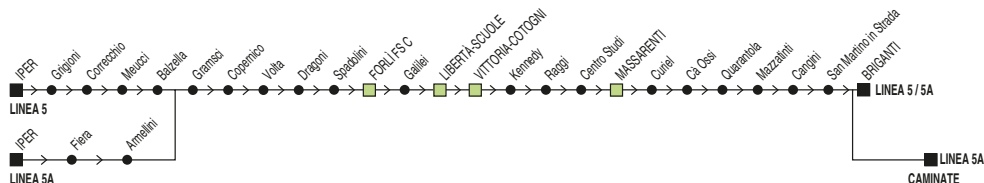

Linee 5-5A

Iper → Fiera → Z.I. Coriano → San Martino in Strada

◆ SI EFFETTUA NEI GIORNI DI SCUOLA ◆

✕ FERIALE

		LINEA																		
		5	5A	5A	5	5A	5	5A	5	5A	5	5A	5	5A	5	5A	5	5A	5	
Zona	Località					R														
860	Iper	06:16	06:43	07:03	07:23			07:50	08:06	08:14	08:30	08:38	08:54	09:10	09:34	09:50	10:14	10:30	10:54	11:10
860	Fiera	|	06:45	07:05	|			|	08:08	|	08:32	|	08:56	|	09:36	|	10:16	|	10:56	|
860	Armellini	|	06:48	07:08	|	07:38	|	|	08:11	|	08:35	|	08:59	|	09:39	|	10:19	|	10:59	|
860	Pascal	06:18	|	|	07:25	|	07:52	|	08:16	|	08:40	|	09:12	|	09:52	|	10:32	|	11:12	|
860	Meucci	06:22	|	|	07:29	|	07:56	|	08:20	|	08:44	|	09:16	|	09:56	|	10:36	|	11:16	|
860	Gramsci	06:26	06:49	07:09	07:33	07:39	08:00	08:12	08:24	08:36	08:48	09:00	09:20	09:40	10:00	10:20	10:40	11:00	11:20	
860	Forlì FS C	06:31	06:54	07:14	07:38	07:44	08:05	08:17	08:29	08:41	08:53	09:05	09:25	09:45	10:05	10:25	10:45	11:05	11:25	
860	Libertà - Scuole	06:34	06:57	07:17	07:41	07:47	08:08	08:20	08:32	08:44	08:56	09:08	09:28	09:48	10:08	10:28	10:48	11:08	11:28	
860	Centro Studi	06:38	07:01	07:21	07:45	07:51	08:12	08:24	08:36	08:48	09:00	09:12	09:32	09:52	10:12	10:32	10:52	11:12	11:32	
860	Monda	06:48	|	|	07:55	|	08:22	|	08:46	|	09:10	09:21	09:42	10:01	10:22	10:41	11:02	11:21	11:42	
860	Briganti	06:48	|	|	07:55	|	08:22	|	08:46	|	09:10	09:22	09:42	10:02	10:22	10:42	11:02	11:22	11:42	
860	v. Delle Caminate		07:12	07:32		08:02					08:59									

R = Parte da Rotta alle 7:27