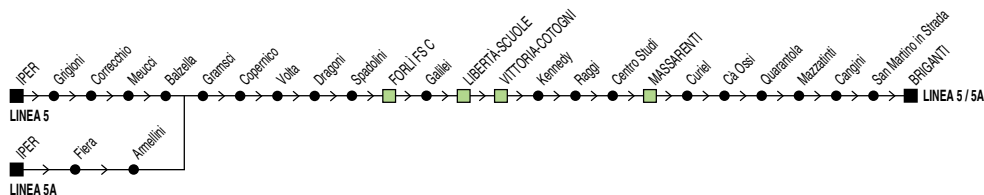

Linee 5-5A

Iper → Fiera → Z.I. Coriano → San Martino in Strada

◆ SI EFFETTUA NEI GIORNI NON SCOLASTICI ◆

✂ FERIALE

LINEA		5A	5	5A	5	5A	5	5A	5	5A	5	5A	5	5	5	5	5A	5	
Zona	Località																		
860	Iper	13:28	13:44	14:08	14:24	14:58	15:24	15:58	16:24	16:58	17:14	17:38	17:54	18:16	18:34	19:04	19:38	20:15	
860	Fiera	13:29	|	14:09	|	14:59	|	15:59	|	16:59	|	17:39	|	|	|	|	19:39	|	
860	Armellini	13:32	|	14:12	|	15:02	|	16:02	|	17:02	|	17:42	|	|	|	|	19:42	|	
860	Pascal	|	13:46	|	14:26	|	15:26	|	16:26	|	17:16	|	17:56	18:18	18:36	19:06	|	20:17	
860	Meucci	|	13:49	|	14:29	|	15:29	|	16:29	|	17:19	|	17:59	18:21	18:39	19:09	|	20:20	
860	Gramsci	13:33	13:53	14:13	14:33	15:03	15:33	16:03	16:33	17:03	17:23	17:43	18:03	18:25	18:43	19:13	19:43	20:24	
860	Forlì FS C	13:38	13:58	14:18	14:38	15:08	15:38	16:08	16:38	17:08	17:28	17:48	18:08	18:30	18:48	19:18	19:48	20:29	
860	Libertà - Scuole	13:41	14:01	14:21	14:41	15:11	15:41	16:11	16:41	17:11	17:31	17:51	18:11	18:33	18:51	19:21	19:51	20:32	
860	Centro Studi	13:45	14:05	14:25	14:45	15:15	15:45	16:15	16:45	17:15	17:35	17:55	18:15	18:37	18:55	19:25	19:55	20:36	
860	Monda	13:54	14:14	14:34	14:54	15:24	15:54	16:24	16:54	17:24	17:44	18:04	18:24	18:46	19:04	19:34	20:04	20:45	
860	Briganti	13:54	14:14	14:34	14:54	15:24	15:54	16:24	16:54	17:24	17:44	18:04	18:24	18:46	19:04	19:34	20:04	20:45