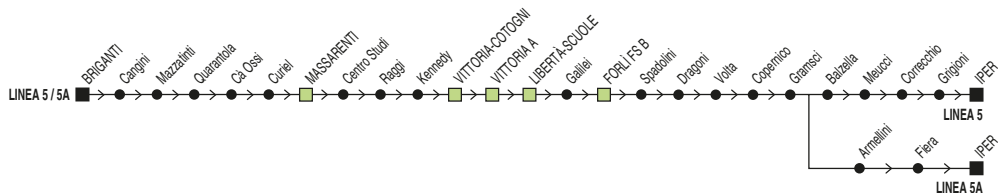

Linee 5-5A

San Martino in Strada → Z.I. Coriano → Fiera → Iper

◆ SI EFFETTUA NEI GIORNI NON SCOLASTICI ◆

✂ FERIALE

		LINEA	5	5	5	5A	5	5A	5	5A	5	5A	5	5A	5	5A	5		
Zona	Località																		
860	Briganti		06:12	06:35	07:07	07:25	07:45	08:05	08:25	08:55	09:25	09:55	10:25	10:55	11:25	11:55	12:15	12:35	12:55
860	Centro Studi		06:22	06:45	07:17	07:35	07:55	08:15	08:35	09:05	09:35	10:05	10:35	11:05	11:35	12:05	12:25	12:45	13:05
860	Libertà - Scuole		06:26	06:49	07:21	07:39	07:59	08:19	08:39	09:09	09:39	10:09	10:39	11:09	11:39	12:09	12:29	12:49	13:09
860	Forlì FS B		06:28	06:51	07:23	07:41	08:01	08:21	08:41	09:11	09:41	10:11	10:41	11:11	11:41	12:11	12:31	12:51	13:11
860	Gramsci		06:33	06:56	07:28	07:46	08:06	08:26	08:46	09:16	09:46	10:16	10:46	11:16	11:46	12:16	12:36	12:56	13:16
860	Meucci		06:36	06:59	07:31		08:09		08:49		09:49		10:49		11:49		12:39		13:19
860	Pascal		06:40	07:03	07:35		08:13		08:53		09:53		10:53		11:53		12:43		13:23
860	Armellini					07:47		08:27		09:17		10:17		11:17		12:17		12:57	
860	Fiera		06:44	07:07		07:50		08:30		09:20		10:20		11:20		12:20		13:00	
860	Iper		06:45	07:08	07:38	07:52	08:16	08:32	08:56	09:22	09:56	10:22	10:56	11:22	11:56	12:22	12:46	13:02	13:26