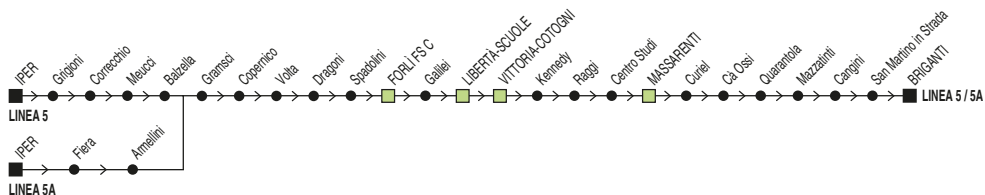

Linee 5-5A

Iper → Fiera → Z.I. Coriano → San Martino in Strada

◆ SI EFFETTUA NEI GIORNI NON SCOLASTICI ◆

✂ FERIALE

LINEA		5A	5	5A	5	5A	5	5A	5	5A	5	5A	5	5	5	5	5A	5	
Zona	Località																		
860	Iper	13:28	13:44	14:08	14:24	14:58	15:24	15:58	16:24	16:58	17:14	17:38	17:54	18:16	18:34	19:04	19:38	20:15	
860	Fiera	13:29	|	14:09	|	14:59	|	15:59	|	16:59	|	17:39	|	|	|	|	19:39	|	
860	Armellini	13:32	|	14:12	|	15:02	|	16:02	|	17:02	|	17:42	|	|	|	|	19:42	|	
860	Pascal	|	13:46	|	14:26	|	15:26	|	16:26	|	17:16	|	17:56	18:18	18:36	19:06	|	20:17	
860	Meucci	|	13:49	|	14:29	|	15:29	|	16:29	|	17:19	|	17:59	18:21	18:39	19:09	|	20:20	
860	Gramsci	13:33	13:53	14:13	14:33	15:03	15:33	16:03	16:33	17:03	17:23	17:43	18:03	18:25	18:43	19:13	19:43	20:24	
860	Forlì FS C	13:38	13:58	14:18	14:38	15:08	15:38	16:08	16:38	17:08	17:28	17:48	18:08	18:30	18:48	19:18	19:48	20:29	
860	Libertà - Scuole	13:41	14:01	14:21	14:41	15:11	15:41	16:11	16:41	17:11	17:31	17:51	18:11	18:33	18:51	19:21	19:51	20:32	
860	Centro Studi	13:45	14:05	14:25	14:45	15:15	15:45	16:15	16:45	17:15	17:35	17:55	18:15	18:37	18:55	19:25	19:55	20:36	
860	Monda	13:54	14:14	14:34	14:54	15:24	15:54	16:24	16:54	17:24	17:44	18:04	18:24	18:46	19:04	19:34	20:04	20:45	
860	Briganti	13:54	14:14	14:34	14:54	15:24	15:54	16:24	16:54	17:24	17:44	18:04	18:24	18:46	19:04	19:34	20:04	20:45