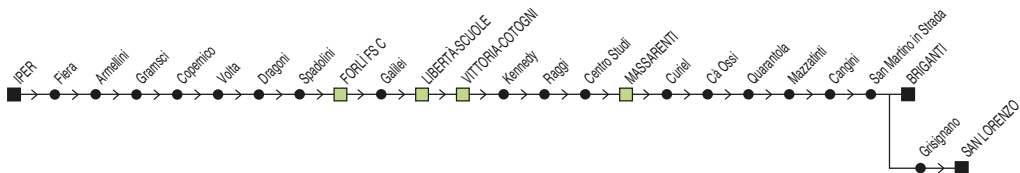

Linea 5A

Iper → Fiera → San Martino in Strada → San Lorenzo

† *FESTIVO*

Zona	Località						
860	Iper	08:00	10:00	12:00	14:00	16:00	18:00
860	Fiera	08:01	10:01	12:01	14:01	16:01	18:01
860	Armellini	08:04	10:04	12:04	14:04	16:04	18:04
860	Gramsci	08:05	10:05	12:05	14:05	16:05	18:05
860	Forlì FS C	08:10	10:10	12:10	14:10	16:10	18:10
860	Libertà - Scuole	08:12	10:12	12:12	14:12	16:12	18:12
860	Centro Studi	08:15	10:15	12:15	14:15	16:15	18:15
860	Monda	08:21	10:21	12:21	14:21	16:21	18:21
860	Briganti	|	|	12:22	|	|	|
860	San Lorenzo	08:28	10:28		14:28	16:28	18:28