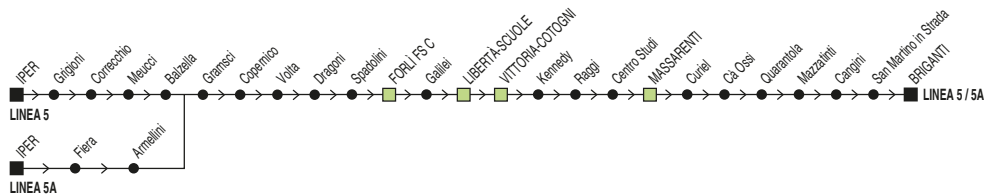

Linee 5-5A

Iper → Fiera → Z.I. Coriano → San Martino in Strada

◆ SI EFFETTUA NEI GIORNI NON SCOLASTICI ◆

✂ FERIALE

		LINEA																	
		5A	5	5A	5	5A	5	5A	5	5A	5	5A	5	5A	5	5A	5	5A	5
Zona	Località																		
860	Iper	06:08	06:34	06:58	07:14	07:38	07:54	08:18	08:34	08:58	09:24	09:58	10:24	10:58	11:24	11:58	12:24	12:48	13:04
860	Fiera	06:09	|	06:59	|	07:39	|	08:19	|	08:59	|	09:59	|	10:59	|	11:59	|	12:49	|
860	Armellini	06:12	|	07:02	|	07:42	|	08:22	|	09:02	|	10:02	|	11:02	|	12:02	|	12:52	|
860	Pascal	|	06:36	|	07:16	|	07:56	|	08:36	|	09:26	|	10:26	|	11:26	|	12:26	|	13:06
860	Meucci	|	06:39	|	07:19	|	07:59	|	08:39	|	09:29	|	10:29	|	11:29	|	12:29	|	13:09
860	Gramsci	06:13	06:43	07:03	07:23	07:43	08:03	08:23	08:43	09:03	09:33	10:03	10:33	11:03	11:33	12:03	12:33	12:53	13:13
860	Forlì FS C	06:18	06:48	07:08	07:28	07:48	08:08	08:28	08:48	09:08	09:38	10:08	10:38	11:08	11:38	12:08	12:38	12:58	13:18
860	Libertà - Scuole	06:21	06:51	07:11	07:31	07:51	08:11	08:31	08:51	09:11	09:41	10:11	10:41	11:11	11:41	12:11	12:41	13:01	13:21
860	Centro Studi	06:25	06:55	07:15	07:35	07:55	08:15	08:35	08:55	09:15	09:45	10:15	10:45	11:15	11:45	12:15	12:45	13:05	13:25
860	Monda	06:34	07:04	07:24	07:44	08:04	08:24	08:44	09:04	09:24	09:54	10:24	10:54	11:24	11:54	12:24	12:54	13:14	13:34
860	Briganti	06:34	07:04	07:24	07:44	08:04	08:24	08:44	09:04	09:24	09:54	10:24	10:54	11:24	11:54	12:24	12:54	13:14	13:34