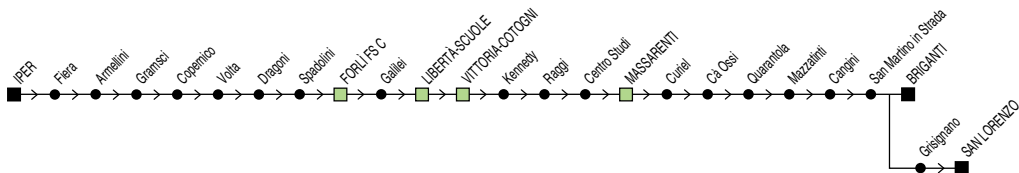

# Linee 5-5A

**San Martino in Strada → Z.I. Coriano → Fiera → Iper**

◆ SI EFFETTUA NEI GIORNI NON SCOLASTICI ◆

✕ FERIALE

LINEA		5A	5	5A	5	5A	5	5A	5	5A	5	5A	5	5A	5	5A	5	5	
Zona	Località																		
860	Briganti	13:15	13:35	13:55	14:15	14:55	15:25	15:55	16:25	16:45	17:05	17:25	17:45	18:05	18:25	18:55	19:35	20:05	
860	Centro Studi	13:25	13:45	14:05	14:25	15:05	15:35	16:05	16:35	16:55	17:15	17:35	17:55	18:15	18:35	19:05	19:45	20:15	
860	Libertà - Scuole	13:29	13:49	14:09	14:29	15:09	15:39	16:09	16:39	16:59	17:19	17:39	17:59	18:19	18:39	19:09	19:49	20:19	
860	Forlì FS B	13:31	13:51	14:11	14:31	15:11	15:41	16:11	16:41	17:01	17:21	17:41	18:01	18:21	18:41	19:11	19:51	20:21	
860	Gramsci	13:36	13:56	14:16	14:36	15:16	15:46	16:16	16:46	17:06	17:26	17:46	18:06	18:26	18:46	19:16	19:56		
860	Meucci		13:59		14:39		15:49		16:49		17:29		18:09		18:49		19:59		
860	Pascal		14:03		14:43		15:53		16:53		17:33		18:13		18:53		20:03		
860	Armellini	13:37		14:17		15:17		16:17		17:07		17:47		18:27		19:17			
860	Fiera	13:40		14:20		15:20		16:20		17:10		17:50		18:30		19:20			
860	Iper	13:42	14:06	14:22	14:46	15:22	15:56	16:22	16:56	17:12	17:36	17:52	18:16	18:32	18:56	19:22	20:06		

# Linea 5A

Iper → Fiera → San Martino in Strada → San Lorenzo

† *FESTIVO*

Zona	Località						
860	Iper	08:00	10:00	12:00	14:00	16:00	18:00
860	Fiera	08:01	10:01	12:01	14:01	16:01	18:01
860	Armellini	08:04	10:04	12:04	14:04	16:04	18:04
860	Gramsci	08:05	10:05	12:05	14:05	16:05	18:05
860	Forlì FS C	08:10	10:10	12:10	14:10	16:10	18:10
860	Libertà - Scuole	08:12	10:12	12:12	14:12	16:12	18:12
860	Centro Studi	08:15	10:15	12:15	14:15	16:15	18:15
860	Monda	08:21	10:21	12:21	14:21	16:21	18:21
860	Briganti			12:22			
860	San Lorenzo	08:28	10:28		14:28	16:28	18:28