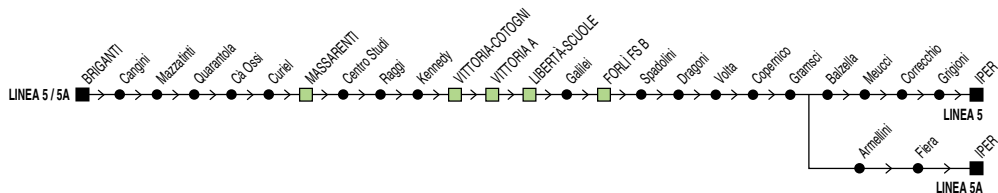

Linee 5-5A

San Martino in Strada → Z.I. Coriano → Fiera → Iper

◆ SI EFFETTUA NEI GIORNI NON SCOLASTICI ◆

✂ FERIALE

		LINEA																
		5	5	5	5A	5	5A	5	5A	5	5A	5	5A	5	5A	5	5A	5
Zona	Località																	
860	Briganti	06:12	06:35	07:07	07:25	07:45	08:05	08:25	08:55	09:25	09:55	10:25	10:55	11:25	11:55	12:15	12:35	12:55
860	Centro Studi	06:22	06:45	07:17	07:35	07:55	08:15	08:35	09:05	09:35	10:05	10:35	11:05	11:35	12:05	12:25	12:45	13:05
860	Libertà - Scuole	06:26	06:49	07:21	07:39	07:59	08:19	08:39	09:09	09:39	10:09	10:39	11:09	11:39	12:09	12:29	12:49	13:09
860	Forlì FS B	06:28	06:51	07:23	07:41	08:01	08:21	08:41	09:11	09:41	10:11	10:41	11:11	11:41	12:11	12:31	12:51	13:11
860	Gramsci	06:33	06:56	07:28	07:46	08:06	08:26	08:46	09:16	09:46	10:16	10:46	11:16	11:46	12:16	12:36	12:56	13:16
860	Meucci	06:36	06:59	07:31		08:09		08:49		09:49		10:49		11:49		12:39		13:19
860	Pascal	06:40	07:03	07:35		08:13		08:53		09:53		10:53		11:53		12:43		13:23
860	Armellini				07:47		08:27		09:17		10:17		11:17		12:17		12:57	
860	Fiera	06:44	07:07		07:50		08:30		09:20		10:20		11:20		12:20		13:00	
860	Iper	06:45	07:08	07:38	07:52	08:16	08:32	08:56	09:22	09:56	10:22	10:56	11:22	11:56	12:22	12:46	13:02	13:26