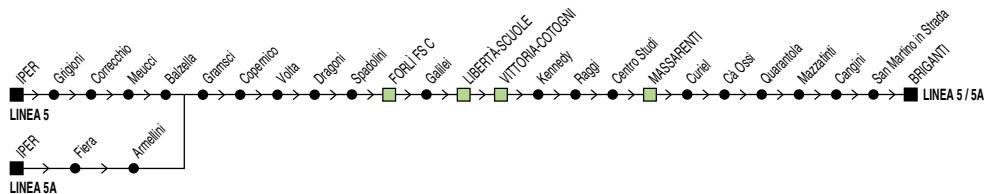

Linee 5-5A

Iper → Fiera → Z.I. Coriano → San Martino in Strada

◆ SI EFFETTUA NEI GIORNI NON SCOLASTICI ◆

✂ FERIALE

LINEA		5A	5	5A	5	5A	5	5A	5	5A	5	5A	5	5A	5	5A	5	5A	5	
Zona	Località																			
860	Iper	06:08	06:34	06:58	07:14	07:38	07:54	08:18	08:34	08:58	09:24	09:58	10:24	10:58	11:24	11:58	12:24	12:48	13:04	
860	Fiera	06:09	|	06:59	|	07:39	|	08:19	|	08:59	|	09:59	|	10:59	|	11:59	|	12:49	|	
860	Armellini	06:12	|	07:02	|	07:42	|	08:22	|	09:02	|	10:02	|	11:02	|	12:02	|	12:52	|	
860	Pascal	|	06:36	|	07:16	|	07:56	|	08:36	|	09:26	|	10:26	|	11:26	|	12:26	|	13:06	
860	Meucci	|	06:39	|	07:19	|	07:59	|	08:39	|	09:29	|	10:29	|	11:29	|	12:29	|	13:09	
860	Gramsci	06:13	06:43	07:03	07:23	07:43	08:03	08:23	08:43	09:03	09:33	10:03	10:33	11:03	11:33	12:03	12:33	12:53	13:13	
860	Forlì FS C	06:18	06:48	07:08	07:28	07:48	08:08	08:28	08:48	09:08	09:38	10:08	10:38	11:08	11:38	12:08	12:38	12:58	13:18	
860	Libertà - Scuole	06:21	06:51	07:11	07:31	07:51	08:11	08:31	08:51	09:11	09:41	10:11	10:41	11:11	11:41	12:11	12:41	13:01	13:21	
860	Centro Studi	06:25	06:55	07:15	07:35	07:55	08:15	08:35	08:55	09:15	09:45	10:15	10:45	11:15	11:45	12:15	12:45	13:05	13:25	
860	Monda	06:34	07:04	07:24	07:44	08:04	08:24	08:44	09:04	09:24	09:54	10:24	10:54	11:24	11:54	12:24	12:54	13:14	13:34	
860	Briganti	06:34	07:04	07:24	07:44	08:04	08:24	08:44	09:04	09:24	09:54	10:24	10:54	11:24	11:54	12:24	12:54	13:14	13:34