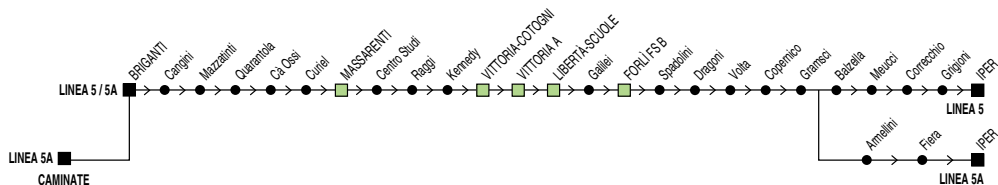

Linee 5-5A

San Martino in Strada → Z.I. Coriano → Fiera → Iper

◆ SI EFFETTUA NEI GIORNI DI SCUOLA ◆

✕ FERIALE

		LINEA																			
		5	5	5	5A	5	5A	5	5A	5	5A	5	5A	5	5A	5	5A	5	5A	5	
Zona	Località																				
860	v. Delle Caminate				07:23	07:35			08:11					09:02							
860	Briganti	06:12	06:41	07:07	07:26	07:38	07:50	08:02	08:14	08:26	08:38	08:50	09:05	09:25	09:45	10:05	10:25	10:45	11:05	11:25	
860	Centro Studi	06:22	06:51	07:17	07:36	07:48	08:00	08:12	08:24	08:36	08:48	09:00	09:15	09:35	09:55	10:15	10:35	10:55	11:15	11:35	
860	Libertà - Scuole	06:27	06:56	07:22	07:41	07:53	08:05	08:17	08:29	08:41	08:53	09:05	09:20	09:40	10:00	10:20	10:40	11:00	11:20	11:40	
860	Forlì FS B	06:30	06:59	07:25	07:44	07:56	08:08	08:20	08:32	08:44	08:56	09:08	09:23	09:43	10:03	10:23	10:43	11:03	11:23	11:43	
860	Gramsci	06:35	07:04	07:30	07:49	08:01	08:13	08:25	08:37	08:49	09:01	09:13	09:28	09:48	10:08	10:28	10:48	11:08	11:28	11:48	
860	Meucci	06:38	07:07	07:33		08:04		08:28		08:52		09:16		09:51		10:31		11:11		11:51	
860	Pascal	06:42	07:11	07:37		08:08		08:32		08:56		09:20		09:55		10:35		11:15		11:55	
860	Armellini				07:50		08:14		08:38		09:02		09:29		10:09		10:49		11:29		
860	Fiera	06:46	07:15		07:53		08:17		08:41		09:05		09:32		10:12		10:52		11:32		
860	Iper	06:47	07:16	07:40	07:55	08:11	08:19	08:35	08:43	08:59	09:07	09:23	09:34	09:58	10:14	10:38	10:54	11:18	11:34	11:58