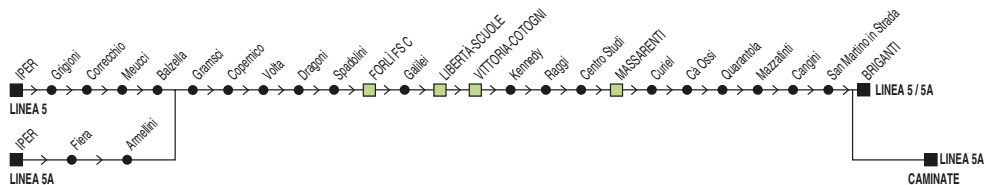

R = Parte da Rotta alle 7:27

Linee 5-5A

Iper → Fiera → Z.I. Coriano → San Martino in Strada

◆ SI EFFETTUA NEI GIORNI DI SCUOLA ◆

✕ FERIALE

		LINEA																	
		5	5	5A	5A	5A	5	5A	5	5A	5	5A	5	5A	5	5A	5	5A	5
Zona	Località																		
860	Iper	11:31	11:50	12:14	12:34	12:40	12:58	13:06	13:19	13:30	13:46	13:54	14:10	14:30	14:54	15:10	15:34	15:50	16:10
860	Fiera			12:16	12:36	12:42	13:00		13:22		13:48		14:12		14:56		15:36		
860	Armellini			12:19	12:39	12:45	13:03		13:25		13:51		14:15		14:59		15:39		
860	Pascal	11:33	11:52					13:08		13:32		13:56		14:32		15:12		15:52	16:12
860	Meucci	11:37	11:56					13:12		13:36		14:00		14:36		15:16		15:56	16:16
860	Gramsci	11:41	12:00	12:20	12:40	12:46	13:04	13:16	13:26	13:40	13:52	14:04	14:16	14:40	15:00	15:20	15:40	16:00	16:20
860	Forlì FS C	11:46	12:05	12:25	12:45	12:51	13:09	13:21	13:31	13:45	13:57	14:09	14:21	14:45	15:05	15:25	15:45	16:05	16:25
860	Libertà - Scuole	11:49	12:08	12:28	12:48	12:54	13:12	13:24	13:34	13:48	14:00	14:12	14:24	14:48	15:08	15:28	15:48	16:08	16:28
860	Centro Studi	11:53	12:12	12:32	12:52	12:58	13:16	13:28	13:38	13:52	14:04	14:16	14:28	14:52	15:12	15:32	15:52	16:12	16:32
860	Monda	12:02	12:22		13:01		13:25	13:38		14:02	14:13	14:26		15:02	15:21	15:42	16:01	16:22	16:42
860	Briganti	12:03	12:22		13:02		13:26	13:38		14:02	14:14	14:26		15:02	15:22	15:42	16:02	16:22	16:42
860	v. Delle Caminate			12:43		13:09			13:48				14:39						