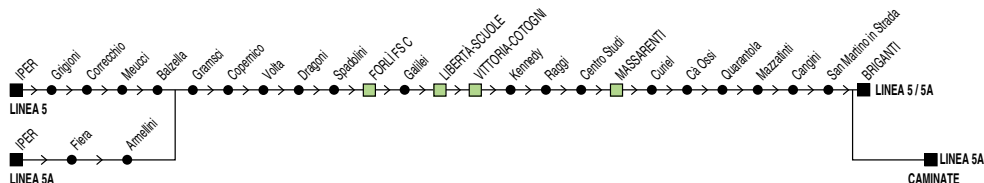

Linee 5-5A

Iper → Fiera → Z.I. Coriano → San Martino in Strada

◆ SI EFFETTUA NEI GIORNI DI SCUOLA ◆

✕ FERIALE

LINEA		5A	5	5A	5	5A	5	5A	5	5	5	5A	5	5A	5	5A	5	5A	5	
Zona	Località																			
860	Iper	16:30	16:38	16:54	17:02	17:18	17:26	17:42	17:50	18:02	18:14	18:30	18:38	18:54	19:02	19:28	19:36	20:00	20:20	
860	Fiera	16:32		16:56		17:20		17:44				18:32		18:56		19:30		20:02		
860	Armellini	16:35		16:59		17:23		17:47				18:35		18:59		19:33		20:05		
860	Pascal		16:40		17:04		17:28		17:52	18:04	18:16		18:40		19:04		19:38		20:22	
860	Meucci		16:44		17:08		17:32		17:56	18:08	18:20		18:44		19:08		19:42		20:26	
860	Gramsci	16:36	16:48	17:00	17:12	17:24	17:36	17:48	18:00	18:12	18:24	18:36	18:48	19:00	19:12	19:34	19:46	20:06	20:30	
860	Forlì FS C	16:41	16:53	17:05	17:17	17:29	17:41	17:53	18:05	18:17	18:29	18:41	18:53	19:05	19:17	19:39	19:51	20:11	20:35	
860	Libertà - Scuole	16:44	16:56	17:08	17:20	17:32	17:44	17:56	18:08	18:20	18:32	18:44	18:56	19:08	19:20	19:42	19:54	20:14	20:38	
860	Centro Studi	16:48	17:00	17:12	17:24	17:36	17:48	18:00	18:12	18:24	18:36	18:48	19:00	19:12	19:24	19:46	19:58	20:18	20:42	
860	Monda	16:57	17:10	17:21	17:34	17:45	17:58	18:09	18:22	18:34	18:46	18:57	19:10	19:21	19:34	19:55	20:08	20:27	20:52	
860	Briganti	16:58	17:10	17:22	17:34	17:46	17:58	18:10	18:22	18:34	18:46	18:58	19:10	19:22	19:34	19:56	20:08	20:28	20:52	
860	v. Delle Caminate