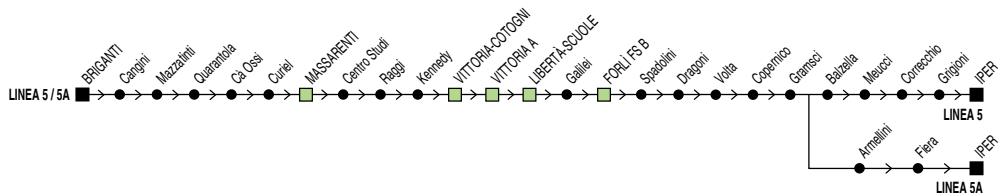

Linee 5-5A

San Martino in Strada → Z.I. Coriano → Fiera → Iper

◆ SI EFFETTUA NEI GIORNI NON SCOLASTICI ◆

✕ FERIALE

LINEA		5A	5	5A	5	5A	5	5A	5	5A	5	5A	5	5A	5	5A	5	5	
Zona	Località																		
860	Briganti	13:15	13:35	13:55	14:15	14:55	15:25	15:55	16:25	16:45	17:05	17:25	17:45	18:05	18:25	18:55	19:35	20:05	
860	Centro Studi	13:25	13:45	14:05	14:25	15:05	15:35	16:05	16:35	16:55	17:15	17:35	17:55	18:15	18:35	19:05	19:45	20:15	
860	Libertà - Scuole	13:29	13:49	14:09	14:29	15:09	15:39	16:09	16:39	16:59	17:19	17:39	17:59	18:19	18:39	19:09	19:49	20:19	
860	Forlì FS B	13:31	13:51	14:11	14:31	15:11	15:41	16:11	16:41	17:01	17:21	17:41	18:01	18:21	18:41	19:11	19:51	20:21	
860	Gramsci	13:36	13:56	14:16	14:36	15:16	15:46	16:16	16:46	17:06	17:26	17:46	18:06	18:26	18:46	19:16	19:56		
860	Meucci	|	13:59	|	14:39	|	15:49	|	16:49	|	17:29	|	18:09	|	18:49	|	19:59		
860	Pascal	|	14:03	|	14:43	|	15:53	|	16:53	|	17:33	|	18:13	|	18:53	|	20:03		
860	Armellini	13:37	|	14:17	|	15:17	|	16:17	|	17:07	|	17:47	|	18:27	|	19:17	|		
860	Fiera	13:40	|	14:20	|	15:20	|	16:20	|	17:10	|	17:50	|	18:30	|	19:20	|		
860	Iper	13:42	14:06	14:22	14:46	15:22	15:56	16:22	16:56	17:12	17:36	17:52	18:16	18:32	18:56	19:22	20:06