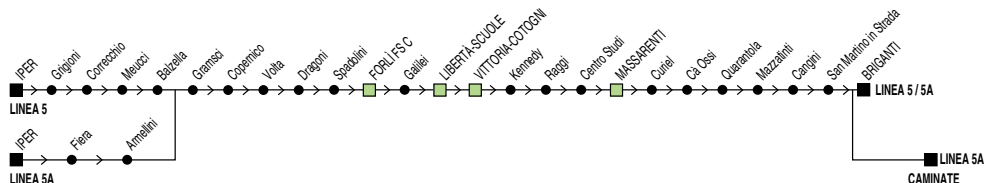

Linee 5-5A

Iper → Fiera → Z.I. Coriano → San Martino in Strada

◆ SI EFFETTUA NEI GIORNI DI SCUOLA ◆

✕ FERIALE

		LINEA																	
		5	5A	5A	5	5A	5	5A	5	5A	5	5A	5	5A	5	5A	5	5A	5
Zona	Località					R													
860	Iper	06:16	06:43	07:03	07:25		07:50	08:06	08:14	08:30	08:38	08:54	09:10	09:34	09:50	10:14	10:30	10:54	11:10
860	Fiera	|	06:45	07:05	|		|	08:08	|	08:32	|	08:56	|	09:36	|	10:16	|	10:56	|
860	Armellini	|	06:48	07:08	|	07:38	|	08:11	|	08:35	|	08:59	|	09:39	|	10:19	|	10:59	|
860	Pascal	06:18	|	|	07:27	|	07:52	|	08:16	|	08:40	|	09:12	|	09:52	|	10:32	|	11:12
860	Meucci	06:22	|	|	07:31	|	07:56	|	08:20	|	08:44	|	09:16	|	09:56	|	10:36	|	11:16
860	Gramsci	06:26	06:49	07:09	07:35	07:39	08:00	08:12	08:24	08:36	08:48	09:00	09:20	09:40	10:00	10:20	10:40	11:00	11:20
860	Forlì FS C	06:31	06:54	07:14	07:40	07:44	08:05	08:17	08:29	08:41	08:53	09:05	09:25	09:45	10:05	10:25	10:45	11:05	11:25
860	Libertà - Scuole	06:34	06:57	07:17	07:43	07:47	08:08	08:20	08:32	08:44	08:56	09:08	09:28	09:48	10:08	10:28	10:48	11:08	11:28
860	Centro Studi	06:38	07:01	07:21	07:47	07:51	08:12	08:24	08:36	08:48	09:00	09:12	09:32	09:52	10:12	10:32	10:52	11:12	11:32
860	Monda	06:48	|	|	07:57	|	08:22	|	08:46	|	09:10	09:21	09:42	10:01	10:22	10:41	11:02	11:21	11:42
860	Briganti	06:48	|	|	07:57	|	08:22	|	08:46	|	09:10	09:22	09:42	10:02	10:22	10:42	11:02	11:22	11:42
860	v. Delle Caminate		07:12	07:32		08:02				08:59									

R = Parte da Rotta alle 7:27