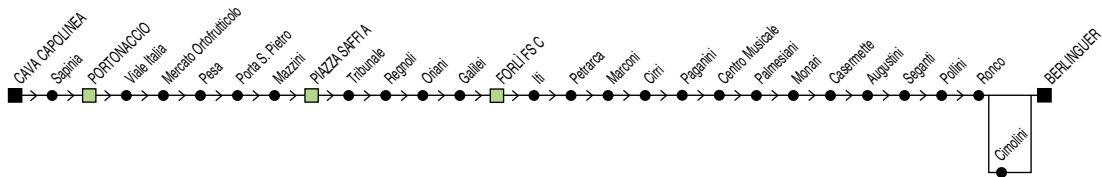

1 = parte da Villagrappa alle 7:01 2 = parte da Villanova alle 7:25

Linea 4

Cava → Ronco

◆ SI EFFETTUA NEI GIORNI DI SCUOLA ◆

✕ FERIALE

Zona	Località																	
860	Cava (Capolinea)	10:40	11:00	11:20	11:40	12:00	12:20	12:34	12:46	12:58	13:10	13:22	13:34	13:46	13:58	14:10	14:22	14:40
860	Portonaccio	10:45	11:05	11:25	11:45	12:05	12:25	12:39	12:51	13:03	13:15	13:27	13:39	13:51	14:03	14:15	14:27	14:45
860	Porta S. Pietro	10:48	11:08	11:28	11:48	12:08	12:28	12:42	12:54	13:06	13:18	13:30	13:42	13:54	14:06	14:18	14:30	14:48
860	p.za Saffi	10:51	11:11	11:31	11:51	12:11	12:31	12:45	12:57	13:09	13:21	13:33	13:45	13:57	14:09	14:21	14:33	14:51
860	Galilei	10:54	11:14	11:34	11:54	12:14	12:34	12:48	13:00	13:12	13:24	13:36	13:48	14:00	14:12	14:24	14:36	14:54
860	Forli FS C	10:56	11:16	11:36	11:56	12:16	12:36	12:50	13:02	13:14	13:26	13:38	13:50	14:02	14:14	14:26	14:38	14:56
860	Paganini	11:02	11:22	11:42	12:02	12:22	12:42	12:56	13:08	13:20	13:32	13:44	13:56	14:08	14:20	14:32	14:44	15:02
860	Monari	11:05	11:25	11:45	12:05	12:25	12:45	12:59	13:11	13:23	13:35	13:47	13:59	14:11	14:23	14:35	14:47	15:05
860	Ronco	11:09	11:29	11:49	12:09	12:29	12:49	13:03	13:15	13:27	13:39	13:51	14:03	14:15	14:27	14:39	14:51	15:09
860	Cimolini									13:29					14:29			
860	Berlinguer	11:11	11:31	11:51	12:11	12:31	12:51	13:05	13:17	13:31	13:41	13:53	14:05	14:17	14:31	14:41	14:53	15:11