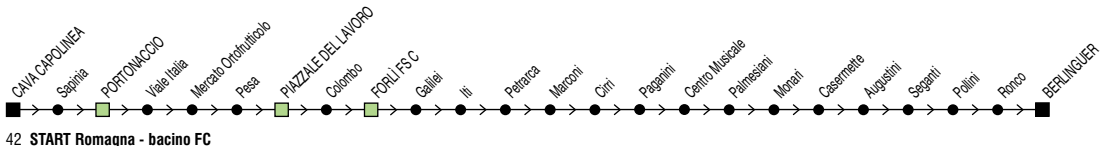

Linea 4

Cava → Ronco

◆ Si effettua dall'8/6 al 29/7 e dal 3/9 ◆

✕ **FERIALE**

Zona	Località																					
860	Cava (Capolinea)	06:04	06:26	06:56	07:15	07:35	07:50	08:05	08:20	08:35	08:50	09:05	09:35	10:05	10:35	11:05	11:35	12:05				12:35
860	Portonaccio	06:09	06:31	07:01	07:20	07:40	07:55	08:10	08:25	08:40	08:55	09:10	09:40	10:10	10:40	11:10	11:40	12:10				12:40
860	p.le del Lavoro	06:13	06:35	07:05	07:24	07:44	07:59	08:14	08:29	08:44	08:59	09:14	09:44	10:14	10:44	11:14	11:44	12:14				12:44
860	Forlì FS C	06:15	06:37	07:07	07:26	07:46	08:01	08:16	08:31	08:46	09:01	09:16	09:46	10:16	10:46	11:16	11:46	12:16	12:32			12:46
860	Paganini	06:22	06:44	07:14	07:33	07:53	08:08	08:23	08:38	08:51		09:23	09:53	10:23	10:53	11:23	11:53	12:23	12:37			12:53
860	Monari	06:25	06:47	07:17	07:36	07:56	08:11	08:26	08:41	08:56		09:26	09:56	10:26	10:56	11:26	11:56	12:26	12:40			12:56
860	Ronco	06:29	06:51	07:21	07:40	08:00	08:15	08:30	08:45	09:00		09:30	10:00	10:30	11:00	11:30	12:00	12:30	12:44			13:00
860	Berlinguer	06:30	06:52	07:22	07:41	08:01	08:16	08:31	08:46	09:01		09:31	10:01	10:31	11:01	11:31	12:01	12:31	12:45			13:01