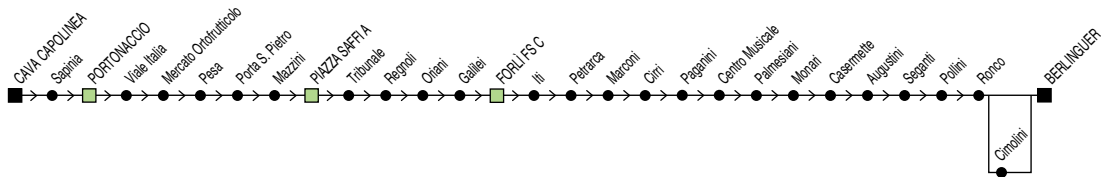

Linea 4

Cava → Ronco

◆ SI EFFETTUA NEI GIORNI NON SCOLASTICI ◆

✕ FERIALE

Zona	Località																			
860	Cava (Capolinea)	06:10	06:30	06:50	07:15	07:30	07:45	08:00	08:15	08:30	08:45	09:00	09:30	10:00	10:30	11:00	11:30	12:00	12:30	
860	Portonaccio	06:15	06:35	06:55	07:20	07:35	07:50	08:05	08:20	08:35	08:50	09:05	09:35	10:05	10:35	11:05	11:35	12:05	12:35	
860	Porta S. Pietro	06:18	06:38	06:58	07:23	07:38	07:53	08:08	08:23	08:38	08:53	09:08	09:38	10:08	10:38	11:08	11:38	12:08	12:38	
860	p.za Saffi	06:21	06:41	07:01	07:26	07:41	07:56	08:11	08:26	08:41	08:56	09:11	09:41	10:11	10:41	11:11	11:41	12:11	12:41	
860	Galilei	06:24	06:44	07:04	07:29	07:44	07:59	08:14	08:29	08:44	08:59	09:14	09:44	10:14	10:44	11:14	11:44	12:14	12:44	
860	Forli FS C	06:26	06:46	07:06	07:31	07:46	08:01	08:16	08:31	08:46	09:01	09:16	09:46	10:16	10:46	11:16	11:46	12:16	12:32	12:46
860	Paganini	06:32	06:52	07:12	07:37	07:52	08:07	08:22	08:37	08:52		09:22	09:52	10:22	10:52	11:22	11:52	12:22	12:38	12:52
860	Monari	06:35	06:55	07:15	07:40	07:55	08:10	08:25	08:40	08:55		09:25	09:55	10:25	10:55	11:25	11:55	12:25	12:41	12:55
860	Ronco	06:39	06:59	07:19	07:44	07:59	08:14	08:29	08:44	08:59		09:29	09:59	10:29	10:59	11:29	11:59	12:29	12:45	12:59
860	Cimolini			07:21								09:31								
860	Berlinguer	06:41	07:01	07:23	07:46	08:01	08:16	08:31	08:46	09:01		09:33	10:01	10:31	11:01	11:31	12:01	12:31	12:47	13:01