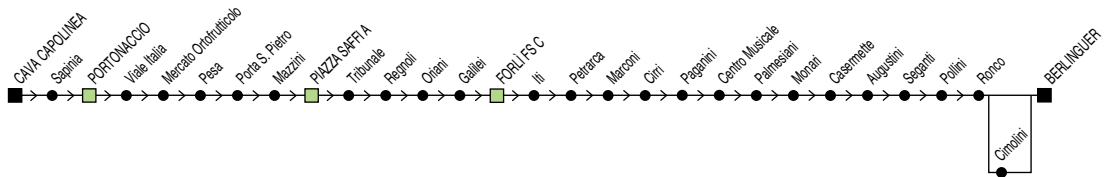

Linea 4

Cava → Ronco

◆ SI EFFETTUA NEI GIORNI NON SCOLASTICI ◆

✕ FERIALE

Zona	Località																			
860	Cava (Capolinea)	12:45	13:00	13:15	13:30	13:45	14:00	14:15	14:30	15:00	15:30	16:00	16:30	17:00	17:30	18:00	18:30	19:10	19:50	20:20
860	Portonaccio	12:50	13:05	13:20	13:35	13:50	14:05	14:20	14:35	15:05	15:35	16:05	16:35	17:05	17:35	18:05	18:35	19:15	19:55	20:25
860	Porta S. Pietro	12:53	13:08	13:23	13:38	13:53	14:08	14:23	14:38	15:08	15:38	16:08	16:38	17:08	17:38	18:08	18:38	19:18	19:58	20:28
860	p.za Saffi	12:56	13:11	13:26	13:41	13:56	14:11	14:26	14:41	15:11	15:41	16:11	16:41	17:11	17:41	18:11	18:41	19:21	20:01	20:31
860	Galilei	12:59	13:14	13:29	13:44	13:59	14:14	14:29	14:44	15:14	15:44	16:14	16:44	17:14	17:44	18:14	18:44	19:24	20:04	20:34
860	Forli FS C	13:01	13:16	13:31	13:46	14:01	14:16	14:31	14:46	15:16	15:46	16:16	16:46	17:16	17:46	18:16	18:46	19:26	20:06	20:36
860	Paganini	13:07	13:22	13:37	13:52	14:07	14:22		14:52	15:22	15:52	16:22	16:52	17:22	17:52	18:22	18:52	19:32	20:12	20:42
860	Monari	13:10	13:25	13:40	13:55	14:10	14:25		14:55	15:25	15:55	16:25	16:55	17:25	17:55	18:25	18:55	19:35	20:15	20:45
860	Ronco	13:14	13:29	13:44	13:59	14:14	14:29		14:59	15:29	15:59	16:29	16:59	17:29	17:59	18:29	18:59	19:39	20:19	20:49
860	Cimolini		13:31				14:31										19:01			
860	Berlinguer	13:16	13:33	13:46	14:01	14:16	14:33		15:01	15:31	16:01	16:31	17:01	17:31	18:01	18:31	19:03	19:41	20:21	20:51