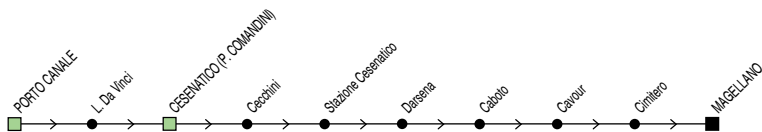

Linea 2

Porto Canale → Cesenatico Ponente

◆ Si effettua fino al 14/5/19 ◆

✕ **FERIALE**

Zona	Località		§	&	#	&,P	#,P		§		#,P	&,P	&,P	#,P
890	Porto Canale	07:09	08:01	08:59	08:59	11:04	11:04	13:14	14:14	14:34	15:49	16:04	17:04	17:04
890	p.le Comandini	07:10	08:02	09:00	09:00	11:05	11:05	13:15	14:15	14:35	15:50	16:05	17:05	17:05
890	Stazione Cesenatico	07:13	08:05	09:03	09:03	11:08	11:08	13:18	14:18	14:38	15:53	16:08	17:08	17:08
890	Caboto	07:16	08:08	09:06	09:06	11:11	11:11	13:21	14:21	14:41	15:56	16:11	17:11	17:11
890	Magellano (Atlantica)	07:19	08:11	09:09	09:09	11:14	11:14	13:24	14:24	14:44	15:59	16:14	17:14	17:14
890	Zadina				09:15		11:20				16:05			17:20

Linea 2

Cesenatico Ponente ↔ Porto Canale

◆ Si effettua fino al 14/5/19 ◆

† **FESTIVO**

Zona	Località	P	&,P	#,P	Zona	Località	P	&,P	#,P	&,P	#,P
890	Magellano (Atlantica)	10:20	15:00	15:30	890	Porto Canale	09:09	13:49	14:19	15:54	16:24
890	Cesenatico Ponente	10:22	15:02	15:32	890	p.le Comandini	09:10	13:50	14:20	15:55	16:25
890	Caboto	10:23	15:03	15:33	890	Stazione Cesenatico	09:13	13:53	14:23	15:58	16:28
890	Stazione Cesenatico	10:26	15:06	15:36	890	Caboto	09:16	13:56	14:26	16:01	16:31
890	p.le Comandini	10:29	15:09	15:39	890	Magellano (Atlantica)	09:19	13:59	14:29	16:04	16:34
890	Porto Canale	10:30	15:10	15:40							