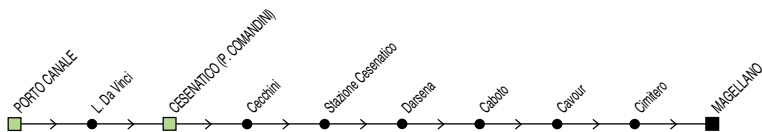

✕ FERIALE

Zona	Località		§	&	#	&,P	#,P		§		#,P	&,P	&,P	#,P
890	Porto Canale	07:09	08:01	08:59	08:59	11:04	11:04	13:14	14:14	14:34	15:49	16:04	17:04	17:04
890	p.le Comandini	07:10	08:02	09:00	09:00	11:05	11:05	13:15	14:15	14:35	15:50	16:05	17:05	17:05
890	Stazione Cesenatico	07:13	08:05	09:03	09:03	11:08	11:08	13:18	14:18	14:38	15:53	16:08	17:08	17:08
890	Caboto	07:16	08:08	09:06	09:06	11:11	11:11	13:21	14:21	14:41	15:56	16:11	17:11	17:11
890	Magellano (Atlantica)	07:19	08:11	09:09	09:09	11:14	11:14	13:24	14:24	14:44	15:59	16:14	17:14	17:14
890	Zadina				09:15		11:20				16:05			17:20

Linea 2

Cesenatico Ponente ↔ Porto Canale

◆ Si effettua fino al 14/5/21 ◆

† **FESTIVO**

Zona	Località	P	&,P	#,P	Zona	Località	P	&,P	#,P	&,P	#,P
890	Magellano (Atlantica)	10:20	15:00	15:30	890	Porto Canale	09:09	13:49	14:19	15:54	16:24
890	Cesenatico Ponente	10:22	15:02	15:32	890	p.le Comandini	09:10	13:50	14:20	15:55	16:25
890	Caboto	10:23	15:03	15:33	890	Stazione Cesenatico	09:13	13:53	14:23	15:58	16:28
890	Stazione Cesenatico	10:26	15:06	15:36	890	Caboto	09:16	13:56	14:26	16:01	16:31
890	p.le Comandini	10:29	15:09	15:39	890	Magellano (Atlantica)	09:19	13:59	14:29	16:04	16:34
890	Porto Canale	10:30	15:10	15:40							