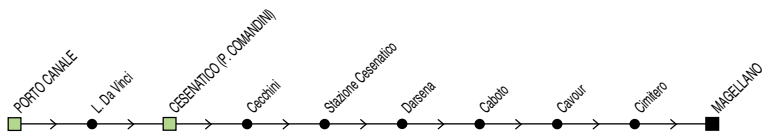

Linea 2

Porto Canale → Cesenatico Ponente

◆ Si effettua fino al 14/5/19 ◆

✕ FERIALE

Zona	Località		§	&	#	&,P	#,P		§		#,P	&,P	&,P	#,P
890	Porto Canale	07:09	08:01	08:59	08:59	11:04	11:04	13:14	14:14	14:34	15:49	16:04	17:04	17:04
890	p.le Comandini	07:10	08:02	09:00	09:00	11:05	11:05	13:15	14:15	14:35	15:50	16:05	17:05	17:05
890	Stazione Cesenatico	07:13	08:05	09:03	09:03	11:08	11:08	13:18	14:18	14:38	15:53	16:08	17:08	17:08
890	Caboto	07:16	08:08	09:06	09:06	11:11	11:11	13:21	14:21	14:41	15:56	16:11	17:11	17:11
890	Magellano (Atlantica)	07:19	08:11	09:09	09:09	11:14	11:14	13:24	14:24	14:44	15:59	16:14	17:14	17:14
890	Zadina				09:15		11:20				16:05			17:20
& = si effettua fino al 31/3/19				# = si effettua dall'1/4/19					§ = solo nei gg. di Scuola					

P = Corsa su prenotazione: telefonare all'199.115577 entro le ore 17 del giorno feriale precedente.