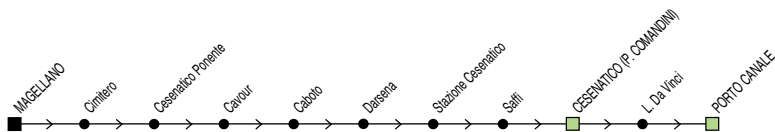

Linea 2

Cesenatico Ponente → Porto Canale

◆ Si effettua fino al 14/5/19 ◆

✕ **FERIALE**

Zona	Località		§	&	#	&,P	#,P	§		&	#	&,P	#,P	
890	Zadina				09:44		11:44				14:50		16:09	
890	Magellano (Atlantica)	07:34	08:20	09:50	09:50	11:50	11:50	12:45	13:45	14:56	14:56	16:15	16:15	18:50
890	Cesenatico Ponente	07:36	08:22	09:52	09:52	11:52	11:52	12:47	13:47	14:58	14:58	16:17	16:17	18:52
890	Caboto	07:37	08:23	09:53	09:53	11:53	11:53	12:48	13:48	14:59	14:59	16:18	16:18	18:53
890	Stazione Cesenatico	07:40	08:26	09:56	09:56	11:56	11:56	12:51	13:51	15:02	15:02	16:21	16:21	18:56
890	p.le Comandini	07:43	08:29	09:59	09:59	11:59	11:59	12:54	13:54	15:05	15:05	16:24	16:24	18:59
890	Porto Canale	07:44	08:30	10:00	10:00	12:00	12:00	12:55	13:55	15:06	15:06	16:25	16:25	19:00

& = si effettua fino al 31/3/19

= si effettua dall'1/4/19

§ = solo nei gg. di Scuola

P = Corsa su prenotazione: telefonare all'199.115577 entro le ore 17 del giorno feriale precedente.

Linea 2

Porto Canale → Cesenatico Ponente

◆ Si effettua fino al 14/5/19 ◆

✕ FERIALE

Zona	Località		§	&	#	&,P	#,P		§		#,P	&,P	&,P	#,P
890	Porto Canale	07:09	08:01	08:59	08:59	11:04	11:04	13:14	14:14	14:34	15:49	16:04	17:04	17:04
890	p.le Comandini	07:10	08:02	09:00	09:00	11:05	11:05	13:15	14:15	14:35	15:50	16:05	17:05	17:05
890	Stazione Cesenatico	07:13	08:05	09:03	09:03	11:08	11:08	13:18	14:18	14:38	15:53	16:08	17:08	17:08
890	Caboto	07:16	08:08	09:06	09:06	11:11	11:11	13:21	14:21	14:41	15:56	16:11	17:11	17:11
890	Magellano (Atlantica)	07:19	08:11	09:09	09:09	11:14	11:14	13:24	14:24	14:44	15:59	16:14	17:14	17:14
890	Zadina				09:15		11:20				16:05			17:20
& = si effettua fino al 31/3/19				# = si effettua dall'1/4/19					§ = solo nei gg. di Scuola					