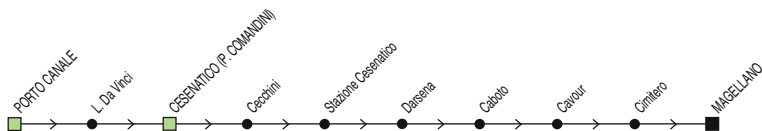

Linea 2

Cesenatico Ponente → Porto Canale

◆ Si effettua fino al 14/5/18 ◆

✕ **FERIALE**

Zona	Località		§	&	#	&,P	#,P	§		&	#	&,P	#,P	
890	Zadina				09:44		11:44				14:50		16:09	
890	Magellano (Atlantica)	07:34	08:20	09:50	09:50	11:50	11:50	12:45	13:45	14:56	14:56	16:15	16:15	18:50
890	Cesenatico Ponente	07:36	08:22	09:52	09:52	11:52	11:52	12:47	13:47	14:58	14:58	16:17	16:17	18:52
890	Caboto	07:37	08:23	09:53	09:53	11:53	11:53	12:48	13:48	14:59	14:59	16:18	16:18	18:53
890	Stazione Cesenatico	07:40	08:26	09:56	09:56	11:56	11:56	12:51	13:51	15:02	15:02	16:21	16:21	18:56
890	p.le Comandini	07:43	08:29	09:59	09:59	11:59	11:59	12:54	13:54	15:05	15:05	16:24	16:24	18:59
890	Porto Canale	07:44	08:30	10:00	10:00	12:00	12:00	12:55	13:55	15:06	15:06	16:25	16:25	19:00

& = si effettua fino al 31/3/18

= si effettua dall'1/4/18

§ = solo nei gg. di Scuola

P = Corsa su prenotazione: telefonare all'199.115577 entro le ore 17 del giorno feriale precedente.

Linea 2

Porto Canale → Cesenatico Ponente

◆ Si effettua fino al 14/5/18 ◆

✕ FERIALE

Zona	Località		§	&	#	&,P	#,P		§		#,P	&,P	&,P	#,P
890	Porto Canale	07:09	08:01	08:59	08:59	11:04	11:04	13:14	14:14	14:34	15:49	16:04	17:04	17:04
890	p.le Comandini	07:10	08:02	09:00	09:00	11:05	11:05	13:15	14:15	14:35	15:50	16:05	17:05	17:05
890	Stazione Cesenatico	07:13	08:05	09:03	09:03	11:08	11:08	13:18	14:18	14:38	15:53	16:08	17:08	17:08
890	Caboto	07:16	08:08	09:06	09:06	11:11	11:11	13:21	14:21	14:41	15:56	16:11	17:11	17:11
890	Magellano (Atlantica)	07:19	08:11	09:09	09:09	11:14	11:14	13:24	14:24	14:44	15:59	16:14	17:14	17:14
890	Zadina				09:15		11:20				16:05			17:20

& = si effettua fino al 31/3/18

= si effettua dall'1/4/18

§ = solo nei gg. di Scuola

P = Corsa su prenotazione: telefonare all'199.115577 entro le ore 17 del giorno feriale precedente.

Linea 2

Cesenatico Ponente ↔ Porto Canale