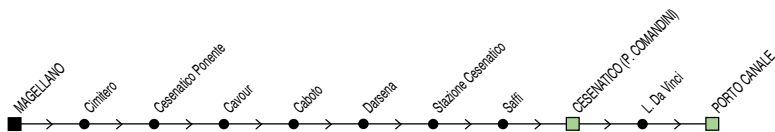

Linea 2

Cesenatico Ponente → Porto Canale

◆ Si effettua fino al 14/5/19 ◆

✕ **FERIALE**

Zona	Località		§	&	#	&,P	#,P	§		&	#	&,P	#,P	
890	Zadina				09:44		11:44				14:50		16:09	
890	Magellano (Atlantica)	07:34	08:20	09:50	09:50	11:50	11:50	12:45	13:45	14:56	14:56	16:15	16:15	18:50
890	Cesenatico Ponente	07:36	08:22	09:52	09:52	11:52	11:52	12:47	13:47	14:58	14:58	16:17	16:17	18:52
890	Caboto	07:37	08:23	09:53	09:53	11:53	11:53	12:48	13:48	14:59	14:59	16:18	16:18	18:53
890	Stazione Cesenatico	07:40	08:26	09:56	09:56	11:56	11:56	12:51	13:51	15:02	15:02	16:21	16:21	18:56
890	p.le Comandini	07:43	08:29	09:59	09:59	11:59	11:59	12:54	13:54	15:05	15:05	16:24	16:24	18:59
890	Porto Canale	07:44	08:30	10:00	10:00	12:00	12:00	12:55	13:55	15:06	15:06	16:25	16:25	19:00

Linea 2

Porto Canale → Cesenatico Ponente

◆ Si effettua fino al 14/5/19 ◆

✕ **FERIALE**

Zona	Località		§	&	#	&,P	#,P		§		#,P	&,P	&,P	#,P
890	Porto Canale	07:09	08:01	08:59	08:59	11:04	11:04	13:14	14:14	14:34	15:49	16:04	17:04	17:04
890	p.le Comandini	07:10	08:02	09:00	09:00	11:05	11:05	13:15	14:15	14:35	15:50	16:05	17:05	17:05
890	Stazione Cesenatico	07:13	08:05	09:03	09:03	11:08	11:08	13:18	14:18	14:38	15:53	16:08	17:08	17:08
890	Caboto	07:16	08:08	09:06	09:06	11:11	11:11	13:21	14:21	14:41	15:56	16:11	17:11	17:11
890	Magellano (Atlantica)	07:19	08:11	09:09	09:09	11:14	11:14	13:24	14:24	14:44	15:59	16:14	17:14	17:14
890	Zadina				09:15		11:20				16:05			17:20