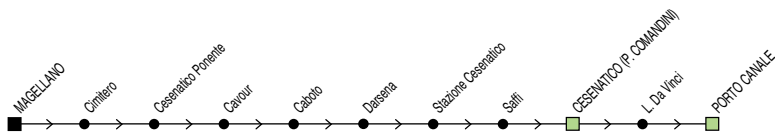

Linea 2

Cesenatico Ponente → Porto Canale

◆ Si effettua fino al 14/5/21 ◆

✕ **FERIALE**

Zona	Località		§	&	#	&,P	#,P	§		&	#	&,P	#,P		
890	Zadina				09:44		11:44				14:50		16:09		
890	Magellano (Atlantica)	07:34	08:20	09:50	09:50	11:50	11:50	12:45	13:45	14:56	14:56	16:15	16:15	18:50	
890	Cesenatico Ponente	07:36	08:22	09:52	09:52	11:52	11:52	12:47	13:47	14:58	14:58	16:17	16:17	18:52	
890	Caboto	07:37	08:23	09:53	09:53	11:53	11:53	12:48	13:48	14:59	14:59	16:18	16:18	18:53	
890	Stazione Cesenatico	07:40	08:26	09:56	09:56	11:56	11:56	12:51	13:51	15:02	15:02	16:21	16:21	18:56	
890	p.le Comandini	07:43	08:29	09:59	09:59	11:59	11:59	12:54	13:54	15:05	15:05	16:24	16:24	18:59	
890	Porto Canale	07:44	08:30	10:00	10:00	12:00	12:00	12:55	13:55	15:06	15:06	16:25	16:25	19:00	
& = si effettua fino al 31/3/21				# = si effettua dall'1/4/21				§ = solo nei gg. di Scuola							

P = Corsa su prenotazione: telefonare all'800 21 34 80 entro le ore 17 del giorno feriale precedente dal lunedì al venerdì, il sabato entro le ore 12:30.

Linea 2

Porto Canale → Cesenatico Ponente

◆ Si effettua fino al 14/5/21 ◆

✕ FERIALE

Zona	Località		§	&	#	&,P	#,P		§		#,P	&,P	&,P	#,P
890	Porto Canale	07:09	08:01	08:59	08:59	11:04	11:04	13:14	14:14	14:34	15:49	16:04	17:04	17:04
890	p.le Comandini	07:10	08:02	09:00	09:00	11:05	11:05	13:15	14:15	14:35	15:50	16:05	17:05	17:05
890	Stazione Cesenatico	07:13	08:05	09:03	09:03	11:08	11:08	13:18	14:18	14:38	15:53	16:08	17:08	17:08
890	Caboto	07:16	08:08	09:06	09:06	11:11	11:11	13:21	14:21	14:41	15:56	16:11	17:11	17:11
890	Magellano (Atlantica)	07:19	08:11	09:09	09:09	11:14	11:14	13:24	14:24	14:44	15:59	16:14	17:14	17:14
890	Zadina				09:15		11:20				16:05			17:20