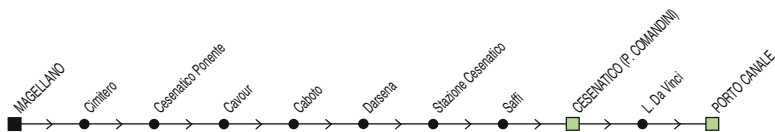

Linea 2

Cesenatico Ponente → Porto Canale

◆ Si effettua fino al 14/5/18 ◆

✕ **FERIALE**

Zona	Località		§	&	#	&,P	#,P	§		&	#	&,P	#,P	
890	Zadina				09:44		11:44				14:50		16:09	
890	Magellano (Atlantica)	07:34	08:20	09:50	09:50	11:50	11:50	12:45	13:45	14:56	14:56	16:15	16:15	18:50
890	Cesenatico Ponente	07:36	08:22	09:52	09:52	11:52	11:52	12:47	13:47	14:58	14:58	16:17	16:17	18:52
890	Caboto	07:37	08:23	09:53	09:53	11:53	11:53	12:48	13:48	14:59	14:59	16:18	16:18	18:53
890	Stazione Cesenatico	07:40	08:26	09:56	09:56	11:56	11:56	12:51	13:51	15:02	15:02	16:21	16:21	18:56
890	p.le Comandini	07:43	08:29	09:59	09:59	11:59	11:59	12:54	13:54	15:05	15:05	16:24	16:24	18:59
890	Porto Canale	07:44	08:30	10:00	10:00	12:00	12:00	12:55	13:55	15:06	15:06	16:25	16:25	19:00

& = si effettua fino al 31/3/18

= si effettua dall'1/4/18

§ = solo nei gg. di Scuola

P = Corsa su prenotazione: telefonare all'199.115577 entro le ore 17 del giorno feriale precedente.

Linea 2

Porto Canale → Cesenatico Ponente

◆ Si effettua fino al 14/5/18 ◆

✕ FERIALE

Zona	Località		§	&	#	&,P	#,P		§		#,P	&,P	&,P	#,P
890	Porto Canale	07:09	08:01	08:59	08:59	11:04	11:04	13:14	14:14	14:34	15:49	16:04	17:04	17:04
890	p.le Comandini	07:10	08:02	09:00	09:00	11:05	11:05	13:15	14:15	14:35	15:50	16:05	17:05	17:05
890	Stazione Cesenatico	07:13	08:05	09:03	09:03	11:08	11:08	13:18	14:18	14:38	15:53	16:08	17:08	17:08
890	Caboto	07:16	08:08	09:06	09:06	11:11	11:11	13:21	14:21	14:41	15:56	16:11	17:11	17:11
890	Magellano (Atlantica)	07:19	08:11	09:09	09:09	11:14	11:14	13:24	14:24	14:44	15:59	16:14	17:14	17:14
890	Zadina				09:15		11:20				16:05			17:20