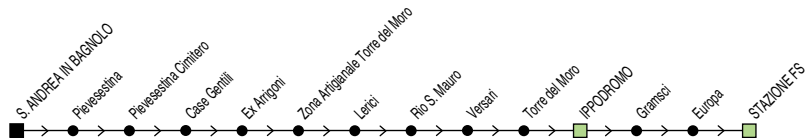

Linea 41

S. Andrea in BagnoLO → Stazione FS

◆ Si effettua dall'8/6 al 29/7 e dal 3/9 ◆

✕ **FERIALE**

Zona	Località												
880	S. Andrea in BagnoLO	07:25	08:25	09:25	10:25	11:25	12:25	13:25	14:25	16:25	17:25	18:25	19:25
880	Pievesestina (Piazza)	07:28	08:28	09:28	10:28	11:28	12:28	13:28	14:28	16:28	17:28	18:28	19:28
880	Ex Arrigoni	07:35	08:35	09:35	10:35	11:35	12:35	13:35	14:35	16:35	17:35	18:35	19:35
880	Z.Artig. Torre del Moro	07:38	08:38	09:38	10:38	11:38	12:38	13:38	14:38	16:38	17:38	18:38	19:38
880	Torre del Moro	07:41	08:41	09:41	10:41	11:41	12:41	13:41	14:41	16:41	17:41	18:41	19:41
880	Ippodromo	07:43	08:43	09:43	10:43	11:43	12:43	13:43	14:43	16:43	17:43	18:43	19:43
880	Stazione FS	07:50	08:50	09:50	10:50	11:50	12:50	13:50	14:50	16:50	17:50	18:50	19:50

Linea 41

S. Andrea in BagnoLO → Stazione FS

◆ Si effettua dal 30/7 al 2/9 ◆

✕ **FERIALE**

Zona	Località								
880	S. Andrea in BagnoLO	07:25	08:25	09:25	11:25	12:25	15:25	17:25	19:30
880	Pievesestina (Piazza)	07:28	08:28	09:28	11:28	12:28	15:28	17:28	19:33
880	Ex Arrigoni	07:35	08:35	09:35	11:35	12:35	15:35	17:35	19:40
880	Z.Artig. Torre del Moro	07:38	08:38	09:38	11:38	12:38	15:38	17:38	19:43
880	Torre del Moro	07:41	08:41	09:41	11:41	12:41	15:41	17:41	19:46
880	Ippodromo	07:43	08:43	09:43	11:43	12:43	15:43	17:43	19:48
880	Stazione FS	07:50	08:50	09:50	11:50	12:50	15:50	17:50	19:55