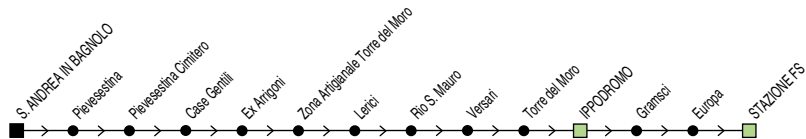

Linea 41

S. Andrea in BagnoLO → Stazione FS

◆ Si effettua dall'8/6 al 29/7 e dal 3/9 ◆

✕ **FERIALE**

Zona	Località												
880	S. Andrea in BagnoLO	07:25	08:25	09:25	10:25	11:25	12:25	13:25	14:25	16:25	17:25	18:25	19:25
880	Pievesestina (Piazza)	07:28	08:28	09:28	10:28	11:28	12:28	13:28	14:28	16:28	17:28	18:28	19:28
880	Ex Arrigoni	07:35	08:35	09:35	10:35	11:35	12:35	13:35	14:35	16:35	17:35	18:35	19:35
880	Z.Artig. Torre del Moro	07:38	08:38	09:38	10:38	11:38	12:38	13:38	14:38	16:38	17:38	18:38	19:38
880	Torre del Moro	07:41	08:41	09:41	10:41	11:41	12:41	13:41	14:41	16:41	17:41	18:41	19:41
880	Ippodromo	07:43	08:43	09:43	10:43	11:43	12:43	13:43	14:43	16:43	17:43	18:43	19:43
880	Stazione FS	07:50	08:50	09:50	10:50	11:50	12:50	13:50	14:50	16:50	17:50	18:50	19:50

Linea 41

S. Andrea in BagnoLO → Stazione FS

◆ Si effettua dal 30/7 al 2/9 ◆

✕ **FERIALE**

Zona	Località								
880	S. Andrea in BagnoLO	07:25	08:25	09:25	11:25	12:25	15:25	17:25	19:30
880	Pievesestina (Piazza)	07:28	08:28	09:28	11:28	12:28	15:28	17:28	19:33
880	Ex Arrigoni	07:35	08:35	09:35	11:35	12:35	15:35	17:35	19:40
880	Z.Artig. Torre del Moro	07:38	08:38	09:38	11:38	12:38	15:38	17:38	19:43
880	Torre del Moro	07:41	08:41	09:41	11:41	12:41	15:41	17:41	19:46
880	Ippodromo	07:43	08:43	09:43	11:43	12:43	15:43	17:43	19:48
880	Stazione FS	07:50	08:50	09:50	11:50	12:50	15:50	17:50	19:55