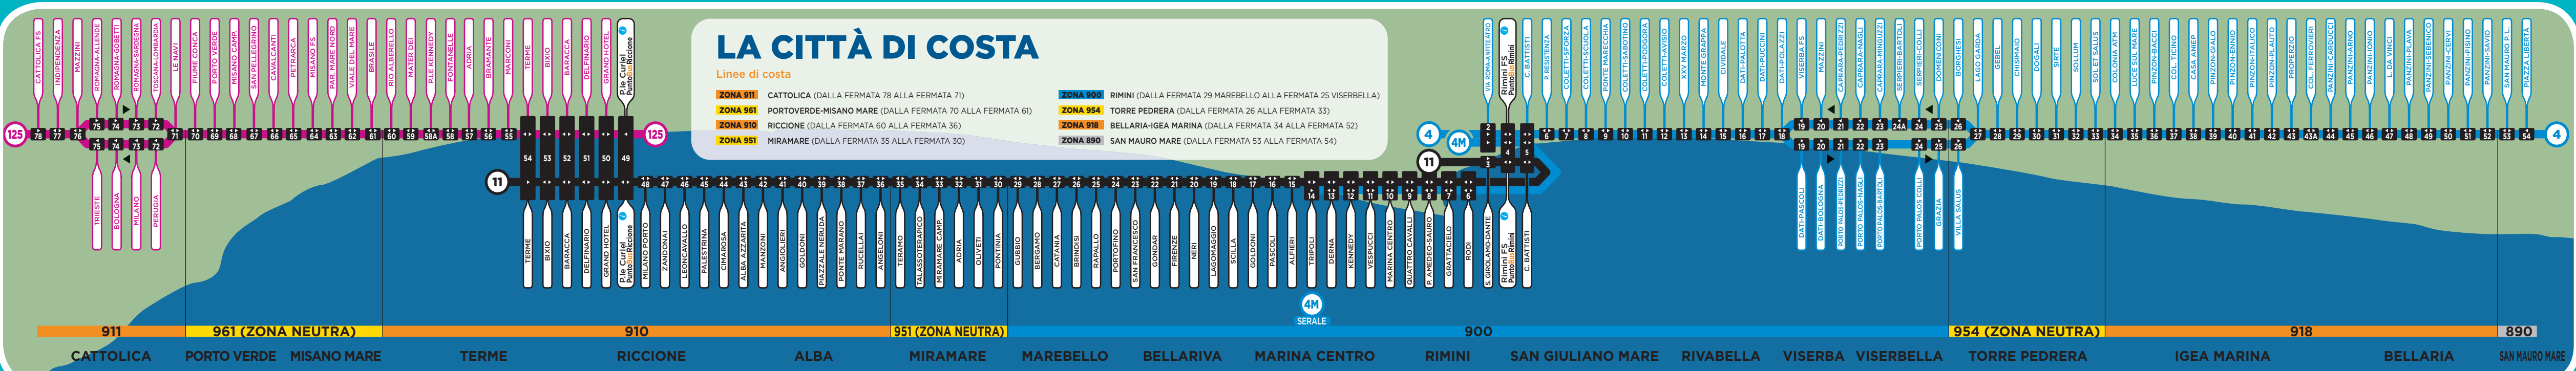

LA CITTÀ DI COSTA

Linee di costa

RICCIONE

1. **SERVIZI**
2. Punto Bus: Punto Bus, biglietteria e ufficio informazioni
   - Parcheggio: Parcheggio
   - Pronto soccorso: Pronto soccorso
   - Ospedale: Ospedale
   - Stazione ferroviaria: Stazione ferroviaria
   - Ufficio informazioni: Ufficio informazioni
   - Polo scolastico/universitario: Polo scolastico/universitario
   - Taxi: Taxi

AREA PIAZZALE CURIEL