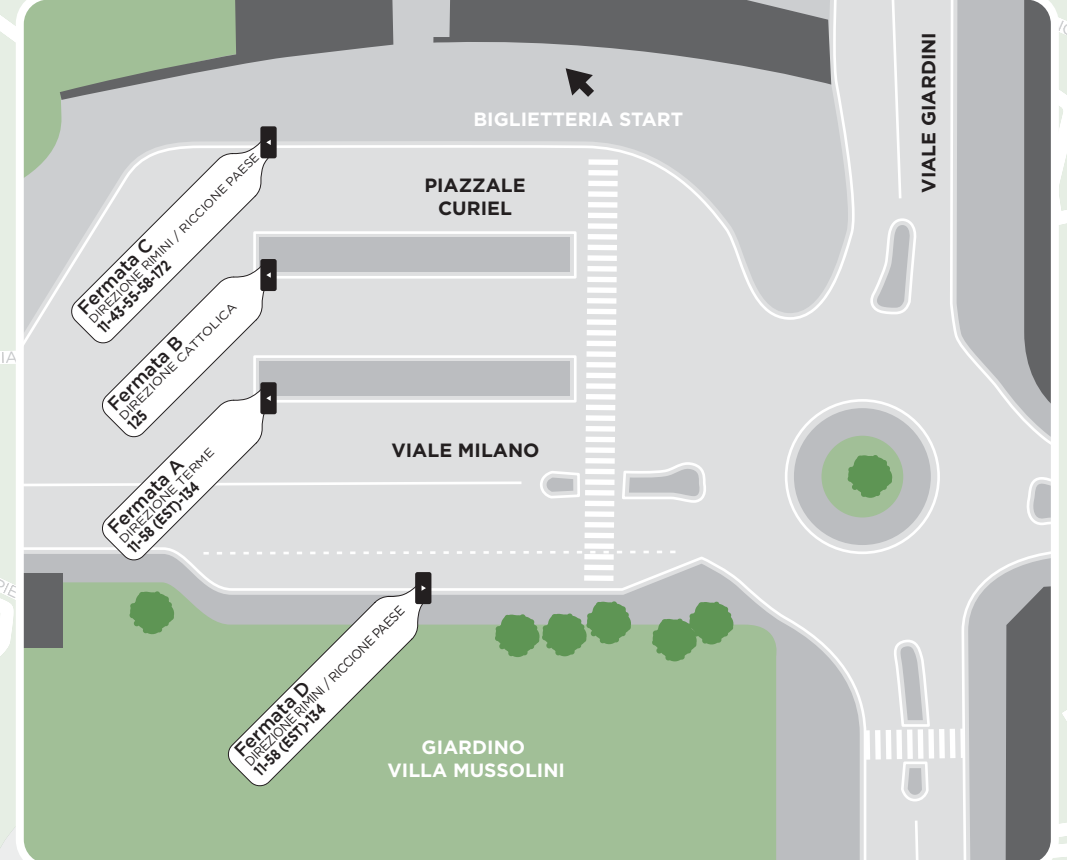

- Servizio limitato a certi periodi dell'anno
- Numero fermata linea 11
- Numero fermata linea 125
- Fermata e direzione di marcia
- Capolinea