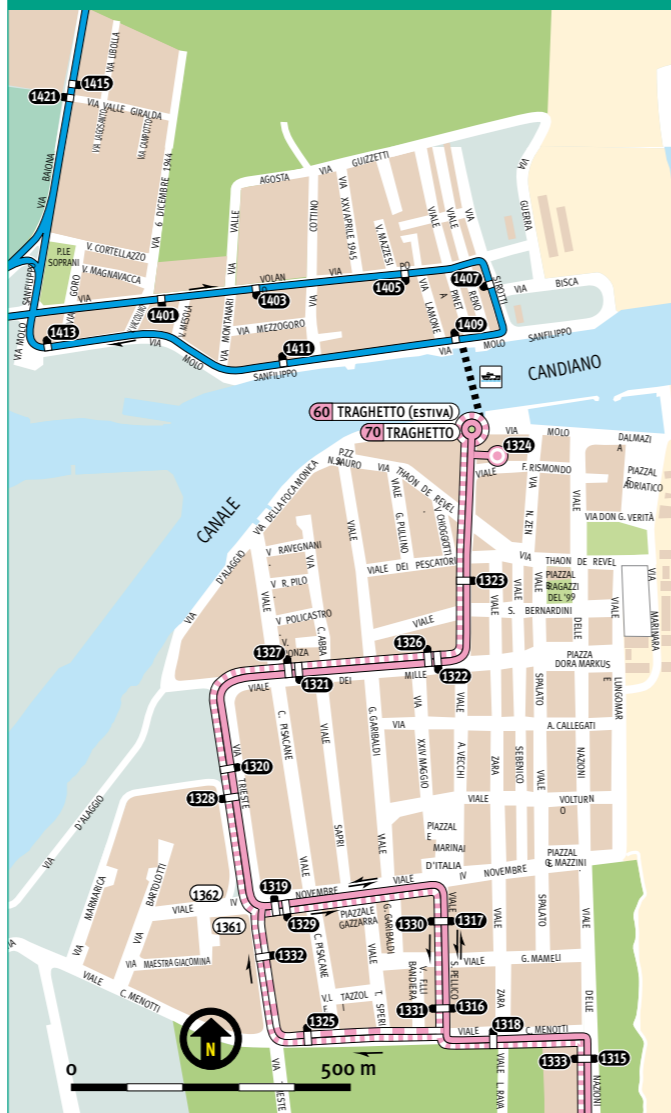

## PORTO CORSINI ZONA TARIFFARIA 703 MARINA DI RAVENNA ZONA TARIFFARIA 704

## LIDO ADRIANO ZONA TARIFFARIA 704

## LIDO DI DANTE ZONA TARIFFARIA 704

### LEGENDA LITORALE

- Linea 40 (solo scolastica) - Linea 4D (solo estiva)
- Linea 60 (solo estiva)
- Linea 70
- Linea 70 (deviazione estiva su Via Menotti - Via Trieste)
- Linea 80
- Linea 90
- Traghetto Marina di Ravenna - Porto Corsini
- Fermate e direzione di marcia
- 80 VIALE PUCCINI Capolinea e destinazione
- 1106 Numero identificativo di fermata urbana / suburbana
- 1108 Numero identificativo di fermata urbana / suburbana straordinaria