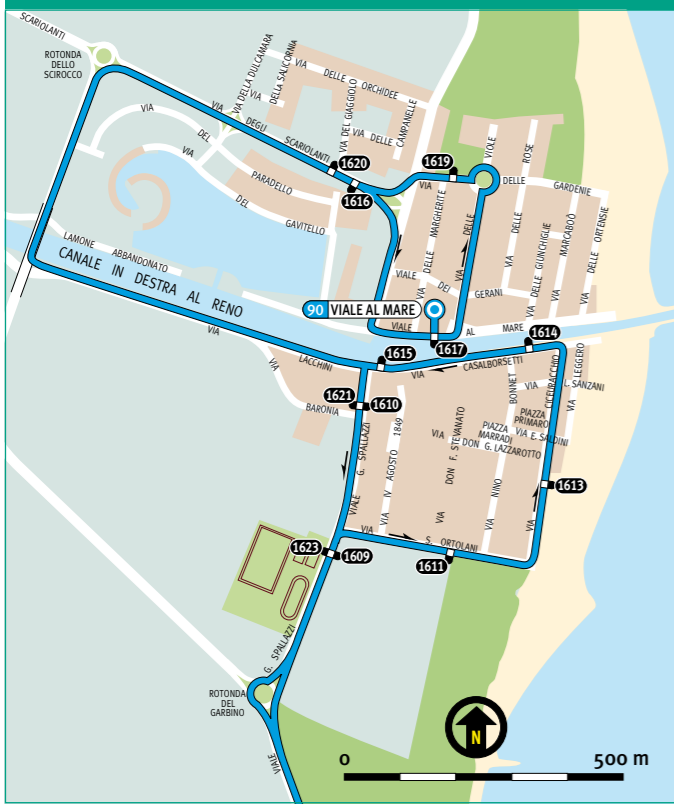

## PORTO CORSINI ZONA TARIFFARIA 703 MARINA DI RAVENNA ZONA TARIFFARIA 704

## LIDO ADRIANO ZONA TARIFFARIA 704

## LIDO DI DANTE ZONA TARIFFARIA 704

### LEGENDA LITORALE

- Linea 40 (solo scolastica) - Linea 4D (solo estiva)
- Linea 60 (solo estiva)
- Linea 70
- Linea 70 (deviazione estiva su Via Menotti - Via Trieste)
- Linea 80
- Linea 90
- Traghetto Marina di Ravenna - Porto Corsini
- Fermate e direzione di marcia
- 80 VIALE PUCCINI Capolinea e destinazione
- 1106 Numero identificativo di fermata urbana / suburbana
- 1108 Numero identificativo di fermata urbana / suburbana straordinaria