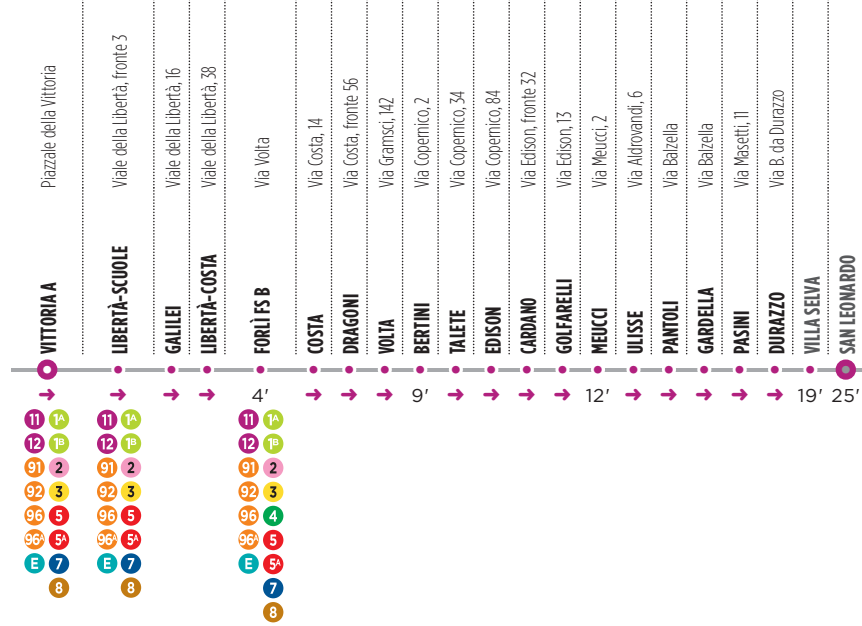

# PIAZZALE DELLA VITTORIA | SAN LEONARDO

**LINEA 13** \_\_\_\_\_ **S. LEONARDO ► PIAZZALE DELLA VITTORIA**

Fermate principali

**Orario Feriale**

	Note				n6	n6	
S. LEONARDO		06.30	07.20	12.55	13.55	14.55	17.55 18.45
SELVA		06.37	07.27	13.02	14.02	15.02	18.02 18.52
MEUCCI		06.43	07.33	13.08	14.08	15.08	18.08 18.58
TALETE		06.45	07.35	13.10	14.10	15.10	18.10 19.00
DRAGONI		06.48	07.38	13.13	14.13	15.13	18.13 19.03
FORLI' FS C	  	06.51	07.41	13.16	14.16	15.16	18.16 19.06
VITTORIA		06.55	07.45	13.20	14.20	15.20	18.20 19.10
n6) Non si effettua il sabato							