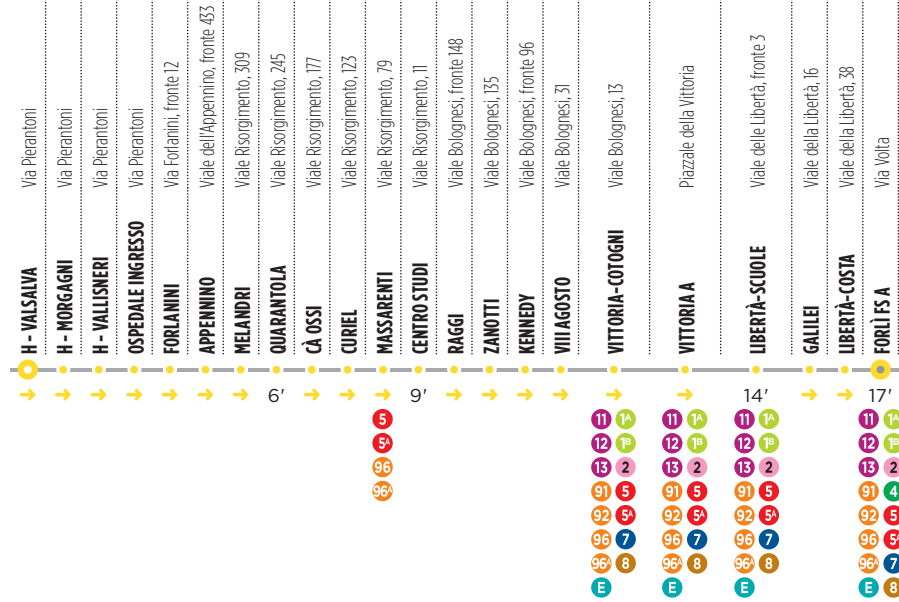

OSPEDALE | STAZIONE FS

LINEA 3

STAZIONE FS ► OSPEDALE

Fermate principali

Orario Feriale (giorni scolastici a partire dal 17/9/2012)

FORLÌ FS A >	06.10	06.30	06.50	07.06	07.18	07.30	07.42	07.54	08.06	08.18	08.30	08.42	08.54	09.10	09.30
LIBERTA' - SCUOLE >	06.13	06.33	06.53	07.09	07.21	07.33	07.45	07.57	08.09	08.21	08.33	08.45	08.57	09.13	09.33
CENTRO STUDI	06.17	06.37	06.57	07.13	07.25	07.37	07.49	08.01	08.13	08.25	08.37	08.49	09.01	09.17	09.37
QUARANTOLA	06.20	06.40	07.00	07.16	07.28	07.40	07.52	08.04	08.16	08.28	08.40	08.52	09.04	09.20	09.40
APPENNINO	06.21	06.41	07.01	07.17	07.29	07.41	07.53	08.05	08.17	08.29	08.41	08.53	09.05	09.21	09.41
H-VALSALVA	06.25	06.45	07.05	07.21	07.33	07.45	07.57	08.09	08.21	08.33	08.45	08.57	09.09	09.25	09.45

LINEA 3

STAZIONE FS ► OSPEDALE

Fermate principali

Orario Feriale (giorni scolastici a partire dal 17/9/2012)

FORLÌ FS A >	09.50	10.10	10.30	10.50	11.10	11.30	11.50	12.10	12.30	12.50	13.06	13.18	13.30	13.42	13.54
LIBERTA' - SCUOLE >	09.53	10.13	10.33	10.53	11.13	11.33	11.53	12.13	12.33	12.53	13.09	13.21	13.33	13.45	13.57
CENTRO STUDI	09.57	10.17	10.37	10.57	11.17	11.37	11.57	12.17	12.37	12.57	13.13	13.25	13.37	13.49	14.01
QUARANTOLA	10.00	10.20	10.40	11.00	11.20	11.40	12.00	12.20	12.40	13.00	13.16	13.28	13.40	13.52	14.04
APPENNINO	10.01	10.21	10.41	11.01	11.21	11.41	12.01	12.21	12.41	13.01	13.17	13.29	13.41	13.53	14.05
H-VALSALVA	10.05	10.25	10.45	11.05	11.25	11.45	12.05	12.25	12.45	13.05	13.21	13.33	13.45	13.57	14.09

LINEA 3

STAZIONE FS ► OSPEDALE

Fermate principali

Orario Feriale (giorni scolastici a partire dal 17/9/2012)

FORLÌ FS A >	14.06	14.18	14.30	14.50	15.10	15.30	15.50	16.10	16.30	16.50	17.10	17.30	17.42	17.54	18.06
LIBERTA' - SCUOLE >	14.09	14.21	14.33	14.53	15.13	15.33	15.53	16.13	16.33	16.53	17.13	17.33	17.45	17.57	18.09
CENTRO STUDI	14.13	14.25	14.37	14.57	15.17	15.37	15.57	16.17	16.37	16.57	17.17	17.37	17.49	18.01	18.13
QUARANTOLA	14.16	14.28	14.40	15.00	15.20	15.40	16.00	16.20	16.40	17.00	17.20	17.40	17.52	18.04	18.16
APPENNINO	14.17	14.29	14.41	15.01	15.21	15.41	16.01	16.21	16.41	17.01	17.21	17.41	17.53	18.05	18.17
H-VALSALVA	14.21	14.33	14.45	15.05	15.25	15.45	16.05	16.25	16.45	17.05	17.25	17.45	17.57	18.09	18.21

GIORNATE NON SCOLASTICHE: dal 10/9 al 15/9/2012, il 2 e il 3/11/2012, dal 24/12/2012 al 5/1/2013, dal 28/3 al 2/4/2013