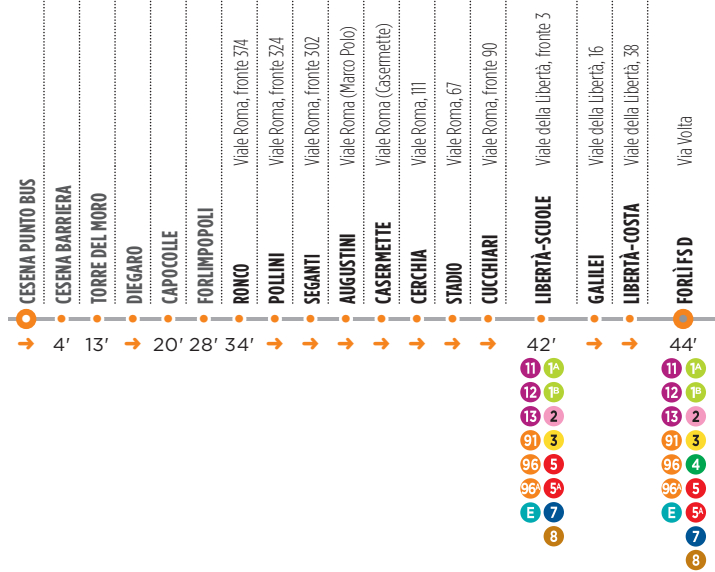

CESENA PUNTO BUS | FORLÌ STAZIONE FS

LINEA 92 FORLÌ STAZIONE FS ► CESENA PUNTO BUS

Fermate principali	Orario Feriale														
	Note	S 1													
FORLÌ FS D	06.05	06.25	06.45	07.05	07.20	07.35	07.40	07.50	08.05	08.20	08.35	08.50	09.05	09.25	09.45
LIBERTA' - SCUOLE	06.08	06.28	06.48	07.08	07.23	07.38	07.43	07.53	08.08	08.23	08.38	08.53	09.08	09.28	09.48
RONCO	06.16	06.36	06.56	07.16	07.31	07.46	07.51	08.01	08.16	08.31	08.46	09.01	09.16	09.36	09.56
FORLIMPOPOLI	06.22	06.42	07.02	07.22	07.37	07.52	07.57	08.07	08.22	08.37	08.52	09.07	09.22	09.42	10.02
CAPOCOLLE	06.30	06.50	07.10	07.30	07.45	08.00		08.15	08.30	08.45	09.00	09.15	09.30	09.50	10.10
DIEGARO	06.34	06.54	07.14	07.34	07.49	08.04		08.19	08.34	08.49	09.04	09.19	09.34	09.54	10.14
BARRIERA TERMINAL C	06.45	07.05	07.25	07.45	08.00	08.15		08.30	08.45	09.00	09.15	09.30	09.45	10.05	10.25
CESENA PUNTO BUS	06.50	07.10	07.30	07.50	08.05	08.20		08.35	08.50	09.05	09.20	09.35	09.50	10.10	10.30

S) Si effettua nei giorni scolastici   1) Termina a Forlimpopoli Magistrali (7.59)

LINEA 92 FORLÌ STAZIONE FS ► CESENA PUNTO BUS

Fermate principali	Orario Feriale														
	Note	S													
FORLÌ FS D	10.05	10.25	10.45	11.05	11.25	11.45	12.05	12.20	12.35		12.50	13.05	13.20	13.35	13.50
LIBERTA' - SCUOLE	10.08	10.28	10.48	11.08	11.28	11.48	12.08	12.23	12.38	12.50	12.53	13.08	13.23	13.38	13.53
RONCO	10.16	10.36	10.56	11.16	11.36	11.56	12.16	12.31	12.46	12.58	13.01	13.16	13.31	13.46	14.01
FORLIMPOPOLI	10.22	10.42	11.02	11.22	11.42	12.02	12.22	12.37	12.52	13.04	13.07	13.22	13.37	13.52	14.07
CAPOCOLLE	10.30	10.50	11.10	11.30	11.50	12.10	12.30	12.45	13.00	13.12	13.15	13.30	13.45	14.00	14.15
DIEGARO	10.34	10.54	11.14	11.34	11.54	12.14	12.34	12.49	13.04	13.16	13.19	13.34	13.49	14.04	14.19
BARRIERA TERMINAL C	10.45	11.05	11.25	11.45	12.05	12.25	12.45	13.00	13.15	13.25	13.30	13.45	14.00	14.15	14.30
CESENA PUNTO BUS	10.50	11.10	11.30	11.50	12.10	12.30	12.50	13.05	13.20	13.30	13.35	13.50	14.05	14.20	14.35

S) Si effettua nei giorni scolastici

GIORNATE NON SCOLASTICHE: dal 10/9 al 15/9/2012, il 2 e il 3/11/2012, dal 24/12/2012 al 5/1/2013, dal 28/3 al 2/4/2013