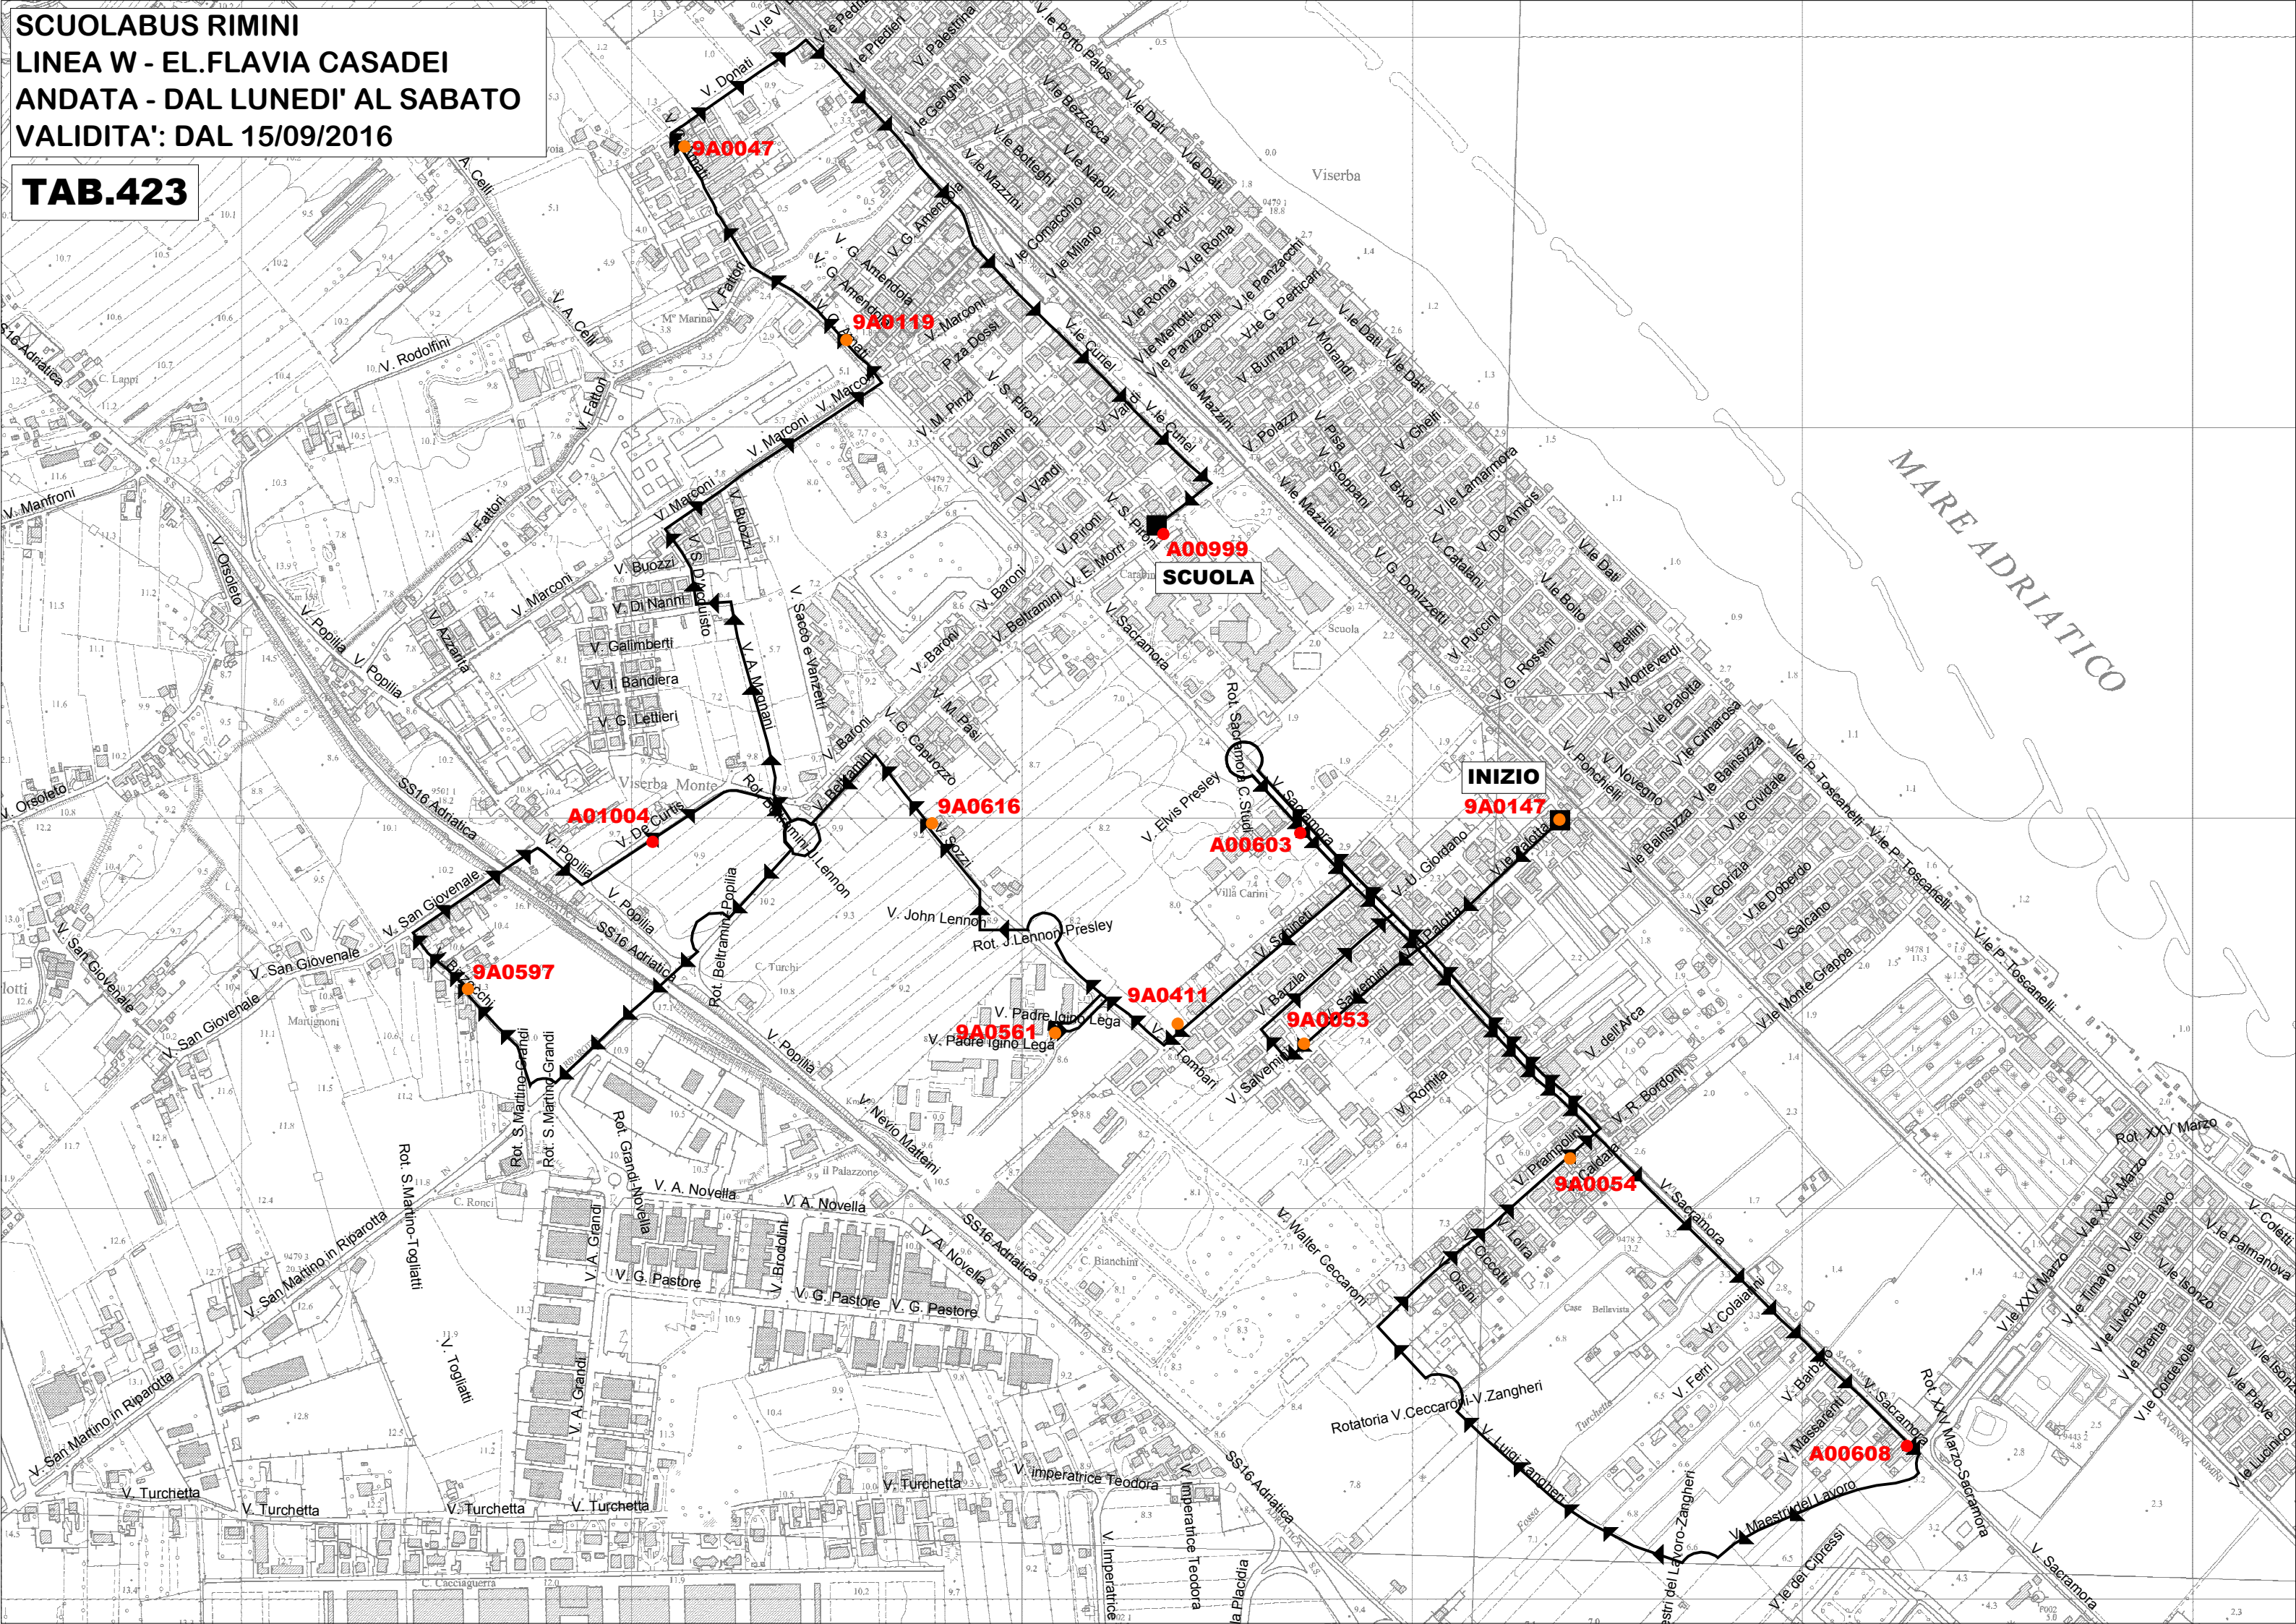

SCUOLABUS RIMINI
LINEA W - EL.FLAVIA CASADEI
ANDATA - DAL LUNEDI' AL SABATO
VALIDITA': DAL 15/09/2016

TAB.423

9A0047

9A0119

A00999
SCUOLA

INIZIO
9A0147

A01004

9A0616

A00603

9A0597

9A0411

9A0561

9A0053

9A0054

A00608