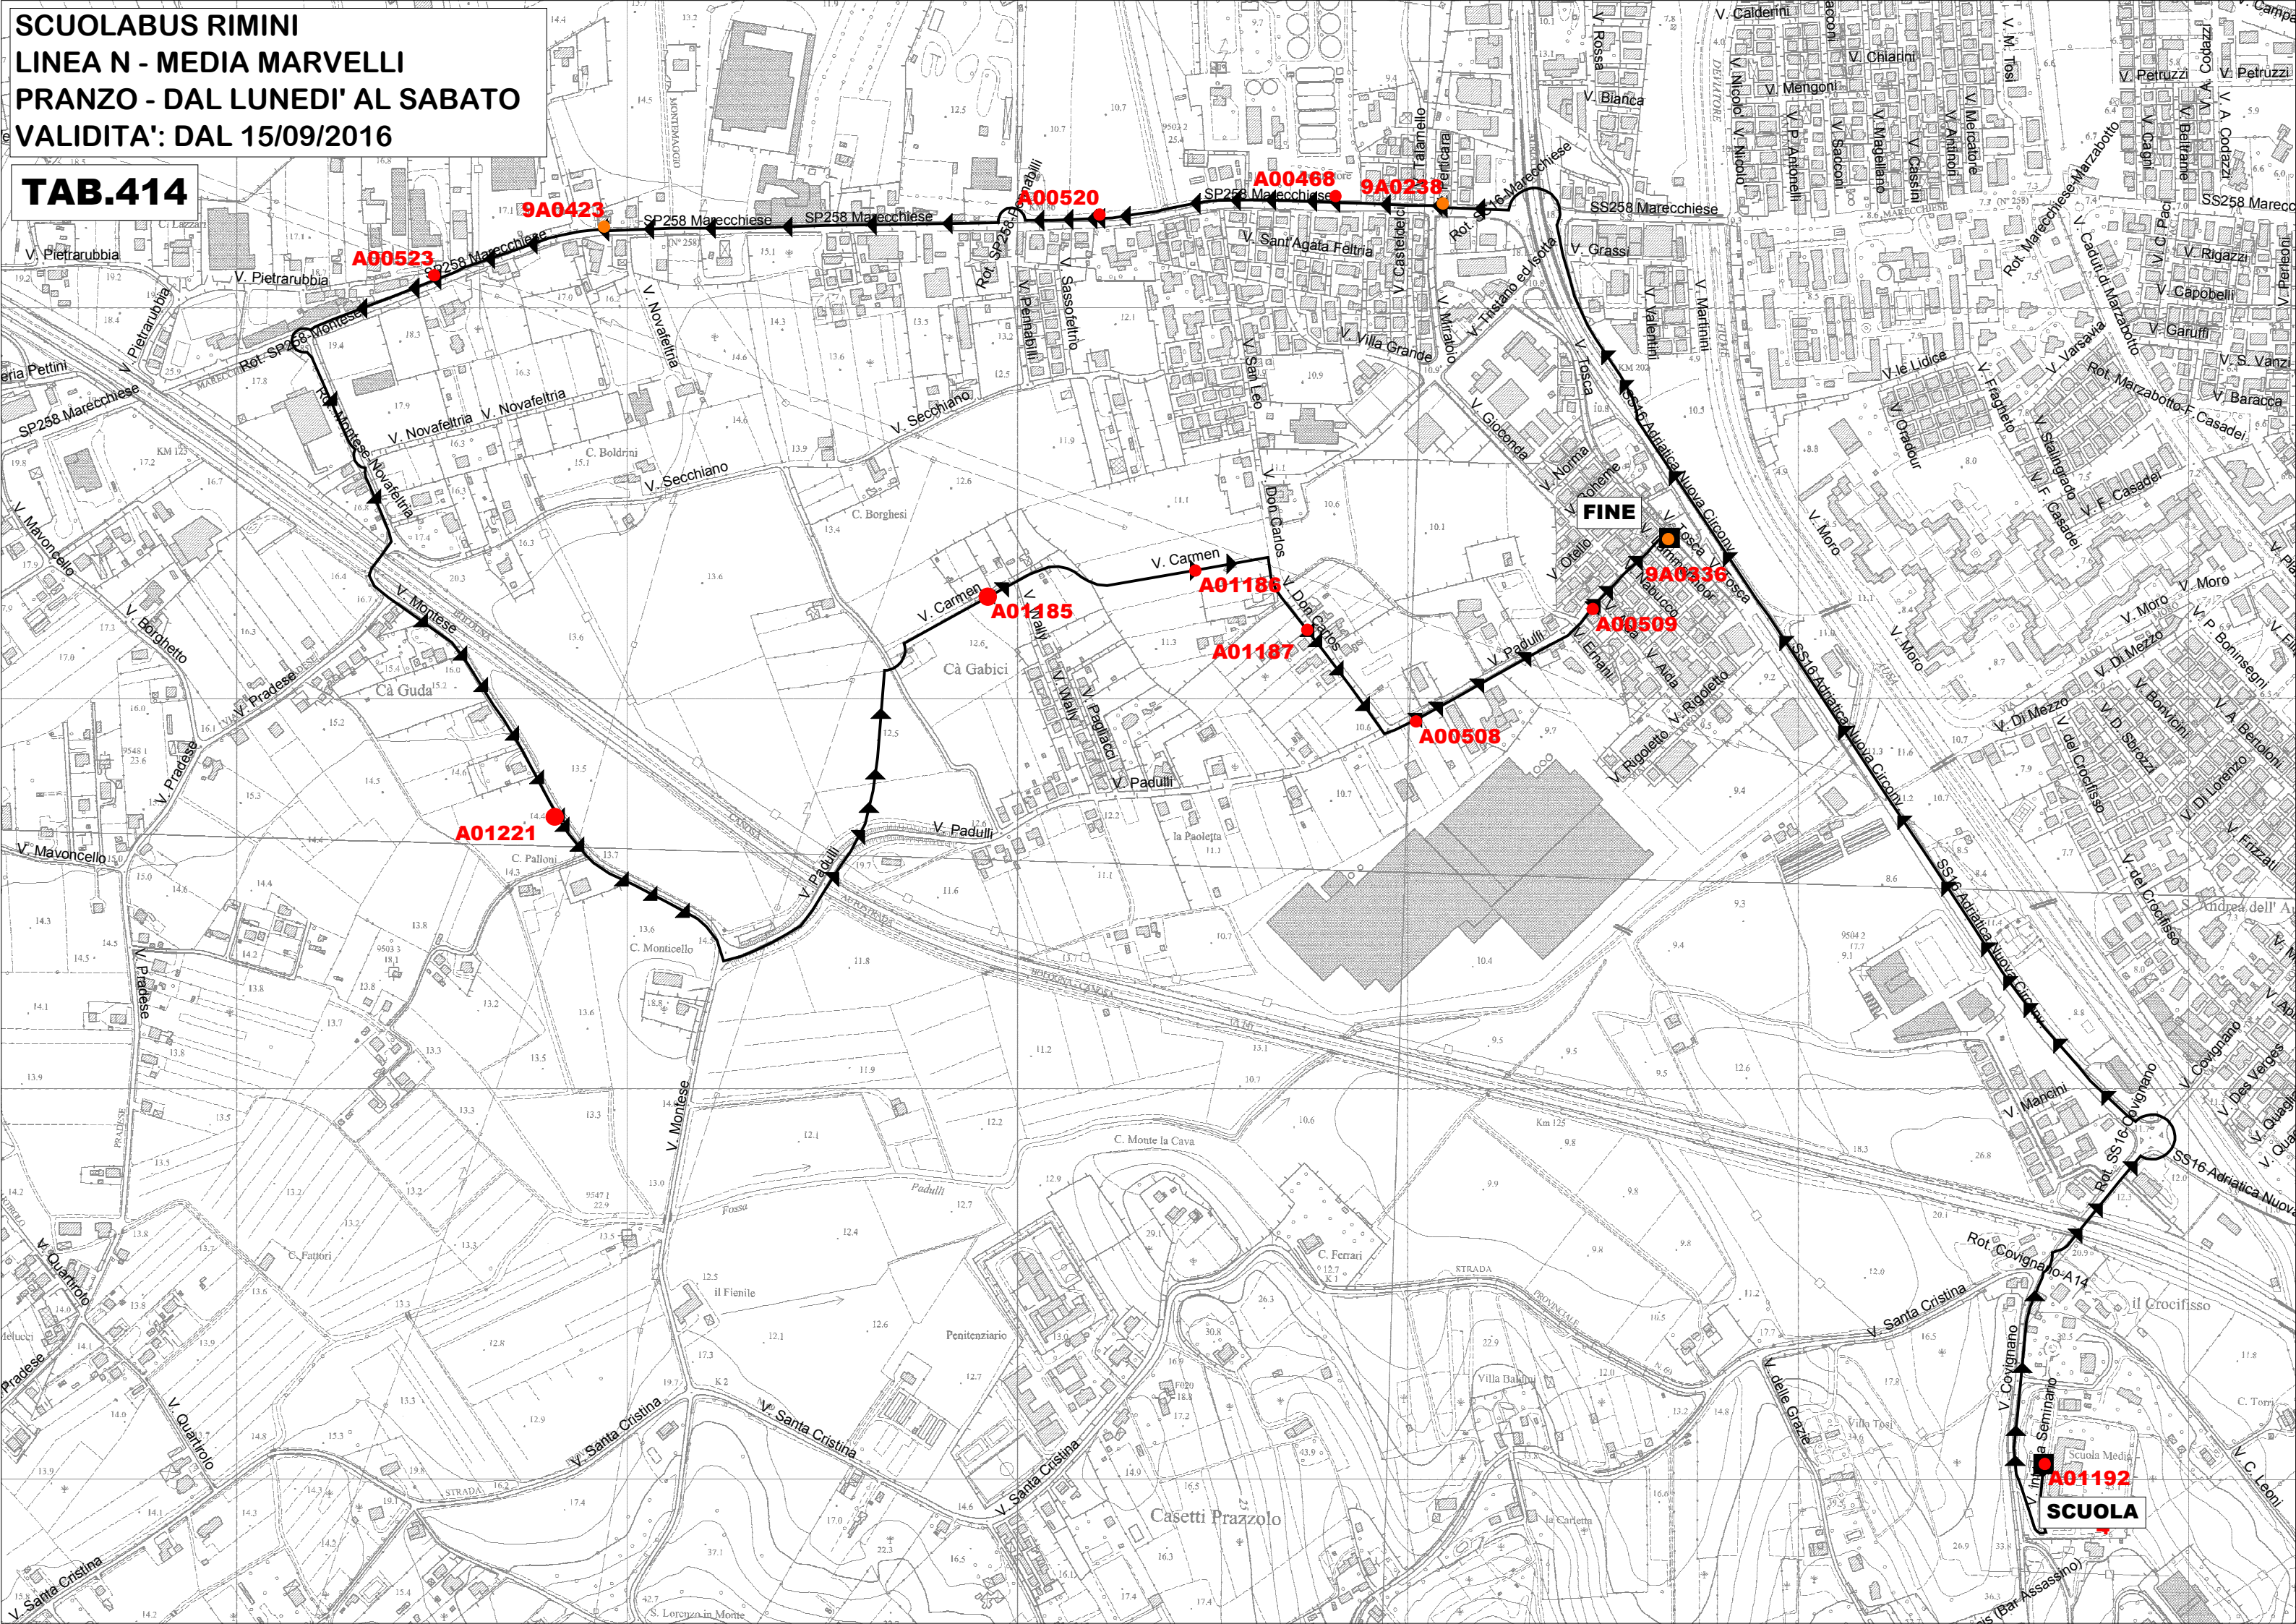

SCUOLABUS RIMINI
LINEA N - MEDIA MARVELLI
PRANZO - DAL LUNEDI' AL SABATO
VALIDITA': DAL 15/09/2016

TAB.414

FINE

SCUOLA

A01221

A01185

A01186

A01187

A00508

A00520

A00468

9A0238

9A0423

A00509

9A0336

A01192