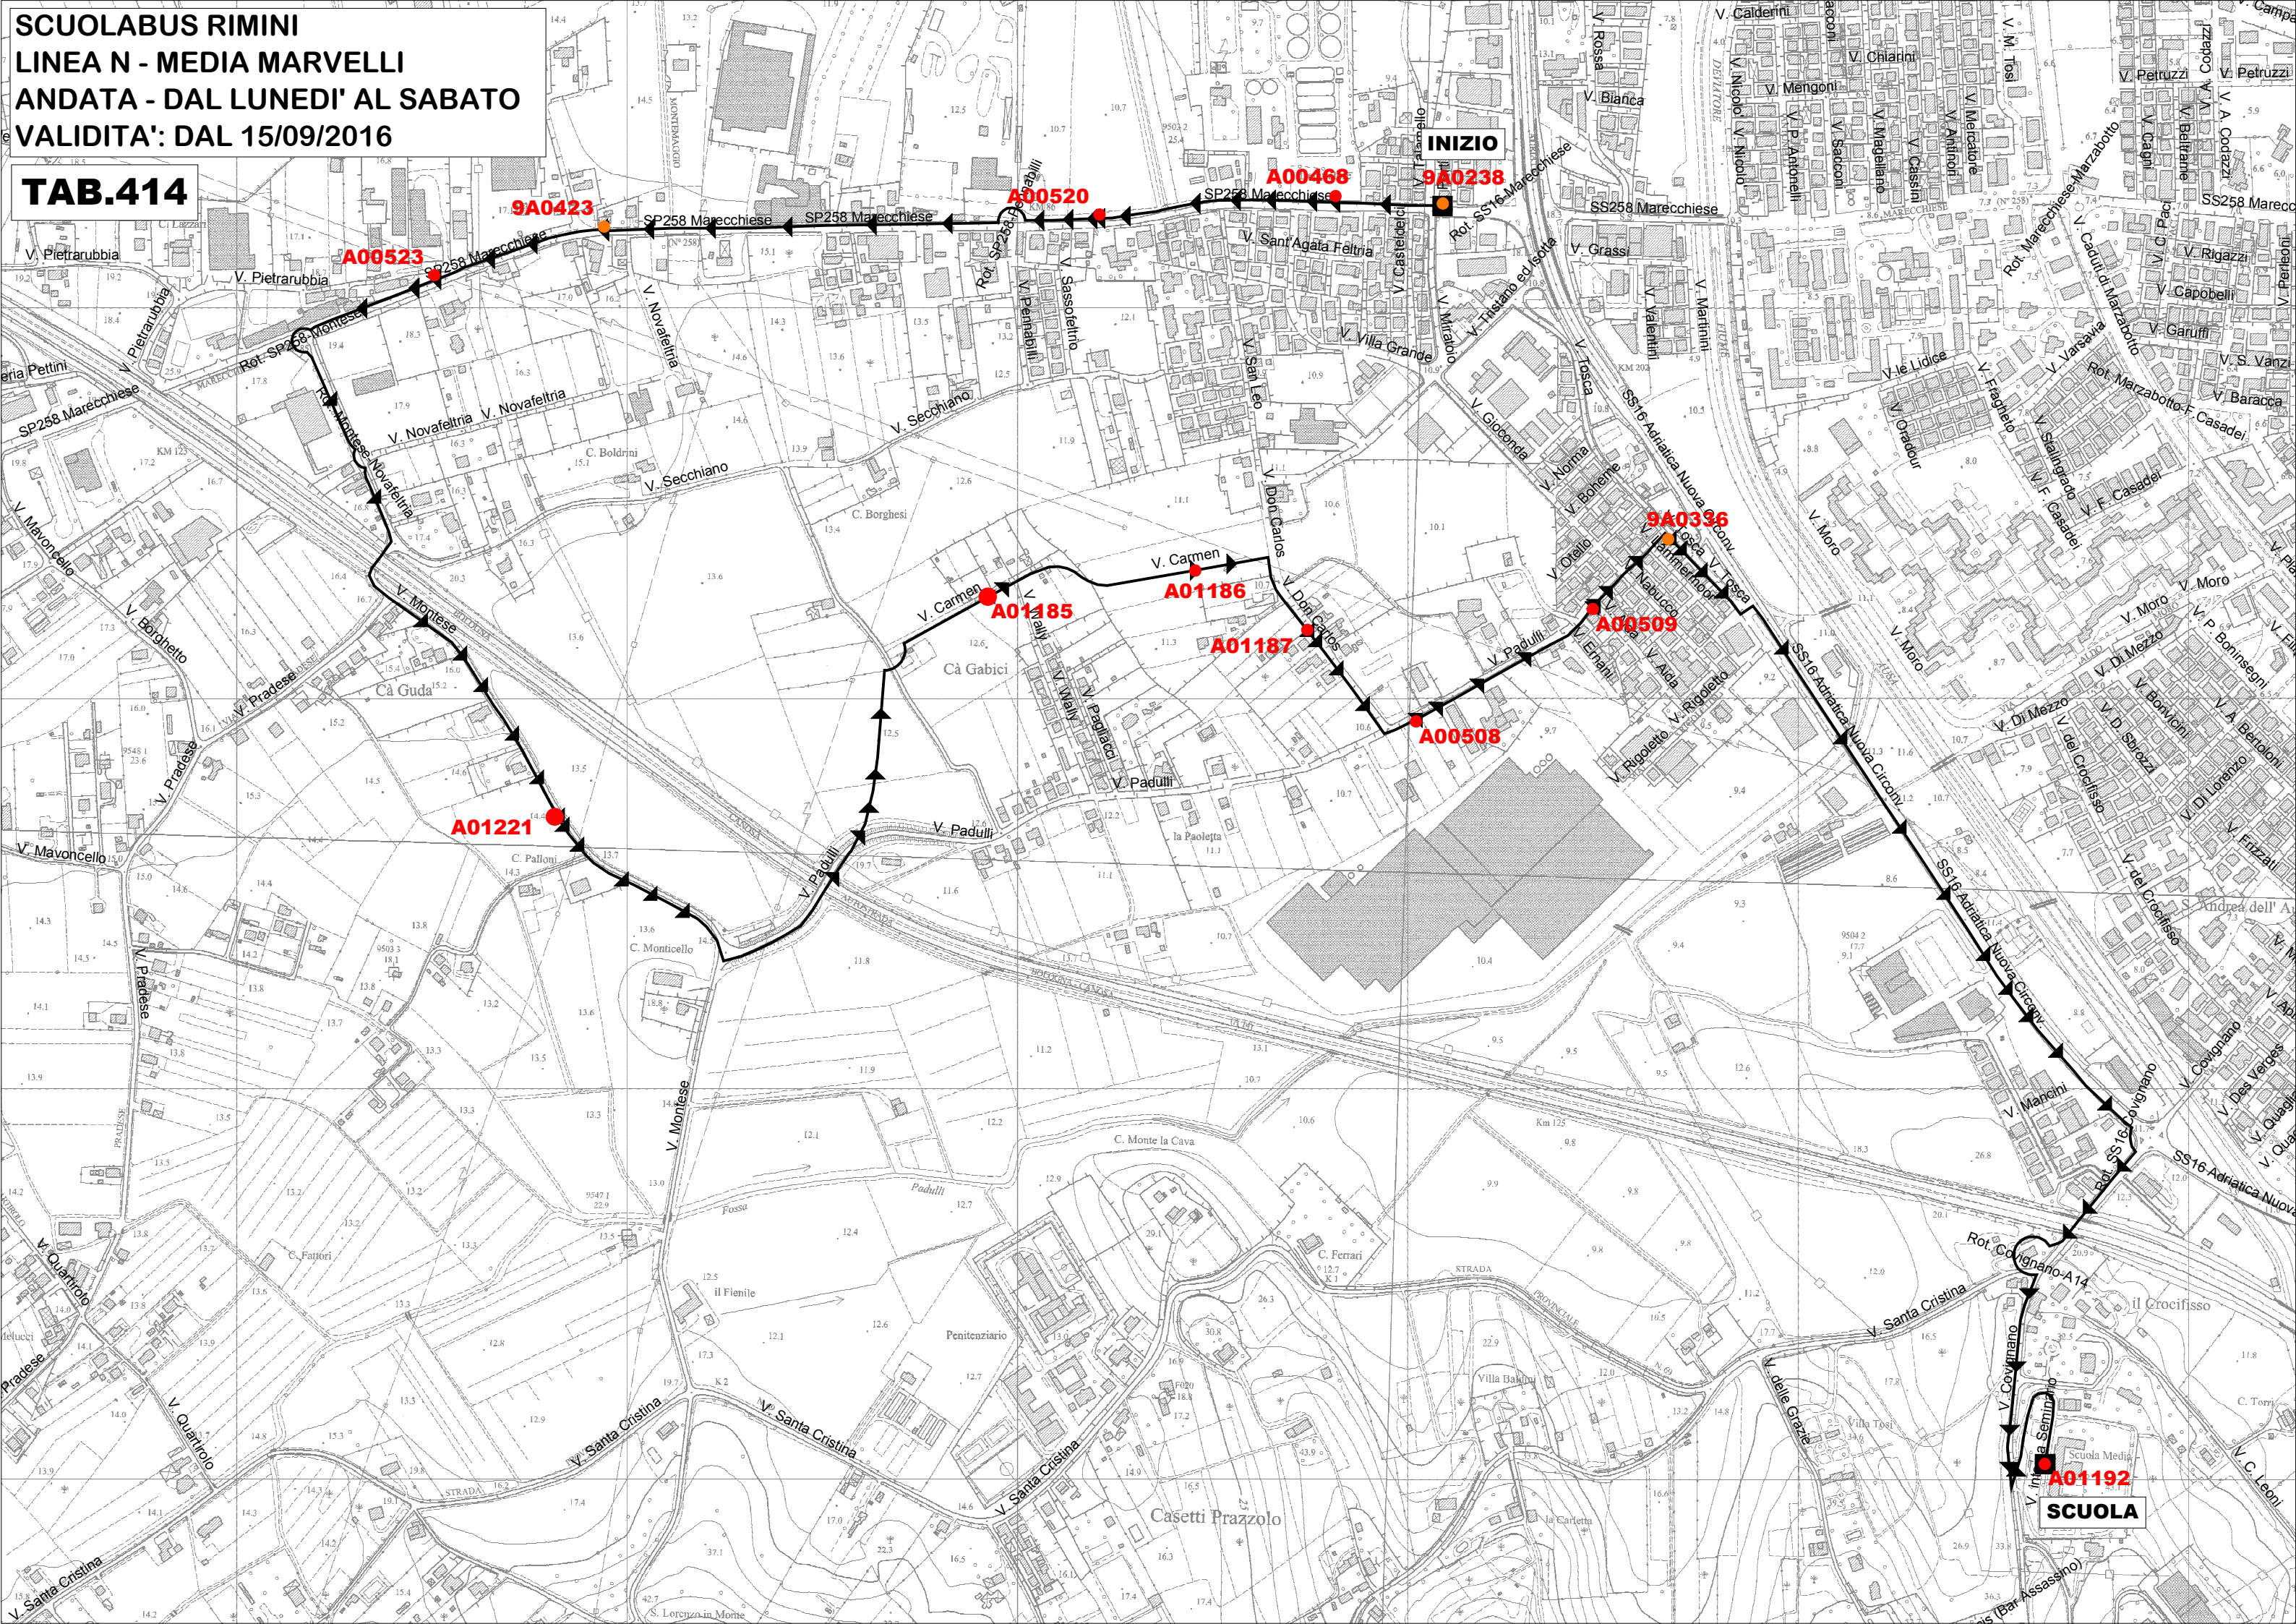

**SCUOLABUS RIMINI**  
**LINEA N - MEDIA MARVELLI**  
**ANDATA - DAL LUNEDI' AL SABATO**  
**VALIDITA': DAL 15/09/2016**

**TAB.414**

**INIZIO**

**SCUOLA**