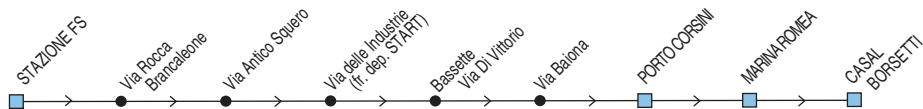

§ = solo nei gg. di Scuola

● = corsa della Linea 2

6 = prosegue per Mandriole-S.Alberto (L.140)

@ = non si effettua il Sabato

○ = corsa della Linea 140

7 = a Enichem ferma in v. Baiona

= transita stabilimenti ENICHEM e BUNGE escluso Sabato

2 = limitata Marina Romea

8 = transita stabilimento ENICHEM escluso Sabato

Linea 90

Casal Borsetti → Marina Romea → Porto Corsini → Ravenna

◆ **START Romagna** | **CO.E.R.BUS** ◆

✕ **FERIALE**

Zona	Località	●	§,3,4	1,4,5	●	●	●,§,£	@	●	●,§,@	£	1	§	@,4	&			4			
703	C. Borsetti v.le al Mare			06:36				08:22		11:20	12:35	13:35	14:20	15:20	16:38	18:20	18:53	19:57			
703	C. Borsetti Ciceruacchio			06:42								13:41									
703	M. Romea H. Meridiana			06:49			07:59	08:30		11:28	12:43	13:48	14:28	15:28	16:46	18:28	19:01	20:05			
703	M. Romea p.za Italia			06:51			08:00	08:32		11:30	12:45	13:50	14:30	15:30	16:48	18:30	19:03	20:07			
703	Porto Corsini Traghetto		06:58	06:58			08:07	08:39		11:37	12:52	13:57	14:37	15:37	16:55	18:37	19:10	20:13			
703	Stabilimento BUNGE														16:25	17:03					
703	v. Baiona LgoTrattaroli		07:04	07:04			08:13	08:45		11:43	12:58	14:03	14:43	15:43	16:28	17:06	18:43	19:16	20:19		
703	Marcegaglia		07:05	07:05			08:14	08:46		11:44	12:59	14:04	14:44	15:44	16:29	17:07	18:44	19:17	20:20		
700	Bassette v. Di Vittorio				07:06	07:43	07:53	08:18	08:50	08:51	11:48	13:03	14:08	14:48	15:48	17:11	18:48	19:21			
700	Bassette CFP						07:55				12:55	13:05									
700	v. Romea Nord Hera				07:08	07:45	07:57	08:20	08:52	08:53	11:50	13:07	14:10	14:50	15:50	17:13	18:50	19:23			
700	v. Industrie dep. START	06:05	07:12	07:12	07:13	07:50	08:02	08:24	08:56	08:57	11:54	13:11	14:14	14:54	15:54	16:34	18:54	19:27	20:26		
700	Industrie-Chiav. Romea		07:14	07:14			08:04	08:26	08:58	08:59	11:56	13:02	13:13	14:16	14:56	15:56	16:36	17:18	18:56	19:29	20:28
700	Ravenna FS	06:15	07:20	07:20	07:27	08:04	08:10	08:32	09:04	09:05	12:02	13:08	13:19	14:22	15:02	16:02	16:42	17:25	19:02	19:35	20:33