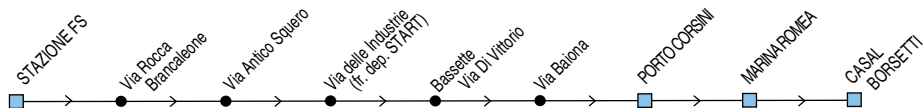

Linea 90

Ravenna FS → Porto Corsini → Marina Romea → Casal Borsetti

◆ **START Romagna** | **CO.E.R.BUS** ◆

✕ **FERIALE**

Zona	Località	○	4	●	@,2,4,8	●	4,5,7	3,5	3,5	5	5	5	4,5,8	5	5	●,@	5	5	5	£,4
700	Ravenna FS Maroncelli	05:52	06:50	06:52	07:25	07:30	07:35	08:35	09:35	10:35	11:35	12:35	13:35	14:35	15:50	16:43	17:35	18:15	19:15	20:00
700	v. Industrie (fr. dep. START)		06:56	06:58	07:31	07:36	07:41			10:41	11:41	12:41	13:41	14:41	15:56	16:49	17:41	18:21	19:21	20:06
700	Enichem BAR			07:01	07:35	07:39	07:45						13:45			16:53				
700	Villaggio San Giuseppe							08:39	09:39											
700	Bassette v. di Vittorio			07:04		07:42		08:46	09:46	10:46	11:46	12:46		14:46	16:01		17:46	18:26	19:26	
703	Marcegaglia		07:02		07:40		07:50	08:51	09:51	10:51	11:51	12:51	13:50	14:51	16:06		17:51	18:31	19:31	20:12
703	v. Baiona Lgo Trattaroli		07:03		07:41		07:51	08:52	09:52	10:52	11:52	12:52	13:51	14:52	16:07		17:52	18:32	19:32	20:13
703	Stabilimento BUNGE				07:44		07:54													
703	Porto Corsini Traghetto		07:08				07:57	08:57	09:57	10:57	11:57	12:57	13:56	14:57	16:12		17:57	18:37	19:37	20:18
703	M. Romea p.za Italia		07:14		07:50		08:03	09:03	10:03	11:03	12:03	13:03	14:02	15:03	16:18		18:03	18:43	19:43	20:24
703	C.Borsetti Ciceruacchio						08:10	09:10	10:10	11:10	12:10	13:10	14:09	15:10	16:25		18:10	18:50	19:50	
703	C.Borsetti v.le al Mare	06:35	07:23				08:17	09:17	10:17	11:17	12:17	13:17	14:16	15:17	16:32		18:17	18:57	19:57	20:33

@ = non si effettua il Sabato

● = corsa della Linea 2

○ = corsa della Linea 140

£ = dall'1/7 al 31/8 capolinea v. delle Gardenie

2 = limitata Marina Romea

3 = transita Villaggio San Giuseppe

4 = non transita Bassette

5 = il Sabato non transita in v.Ciceruacchio

7 = transita stabilimenti ENICHEM e BUNGE escluso Sabato

8 = transita stabilimento ENICHEM

Titoli di viaggio START Romagna

Linea 90

Casal Borsetti → Marina Romea → Porto Corsini → Ravenna FS