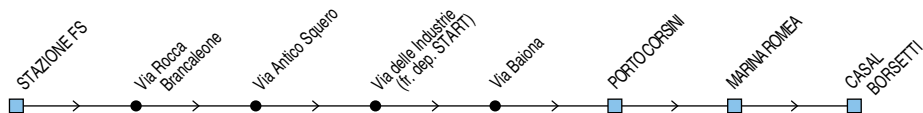

Linea 90

Ravenna FS → Porto Corsini → Marina Romea → Casal Borsetti

◆ **START Romagna** | **CO.E.R.BUS** ◆

† **FESTIVO**

Zona	Località			3	3				8						£
700	Ravenna FS Maroncelli	06:50	07:35	08:35	09:35	10:35	11:35	12:35	13:35	14:35	15:50	17:35	18:15	19:15	20:00
700	Villaggio San Giuseppe	|	|	08:41	09:41	|	|	|	|	|	|	|	|	|	|
700	v. Industrie (fr. dep. START)	06:56	07:41	08:44	09:44	10:41	11:41	12:41	13:41	14:41	15:56	17:41	18:21	19:21	20:06
700	Enichem BAR	|	|	|	|	|	|	|	13:45	|	|	|	|	|	|
703	Marcegaglia	07:02	07:47	08:50	09:50	10:47	11:47	12:47	13:50	14:47	16:02	17:47	18:27	19:27	20:12
703	v. Baiona Lgo Trattaroli	07:03	07:48	08:51	09:51	10:48	11:48	12:48	13:51	14:48	16:03	17:48	18:28	19:28	20:13
703	Porto Corsini Traghetto	07:08	07:54	08:57	09:57	10:54	11:54	12:54	13:57	14:54	16:09	17:54	18:34	19:34	20:18
703	M. Romea p.za Italia	07:14	08:00	09:03	10:03	11:00	12:00	13:00	14:03	15:00	16:15	18:00	18:40	19:40	20:24
703	C.Borsetti v.le al Mare	07:23	08:09	09:12	10:12	11:09	12:09	13:09	14:12	15:09	16:24	18:09	18:49	19:49	20:33
£ = dall'1/7 al 31/8 capolinea v. delle Gardenie				3 = transita Villaggio San Giuseppe							8 = transita stabilimento ENICHEM				

Titoli di viaggio START Romagna