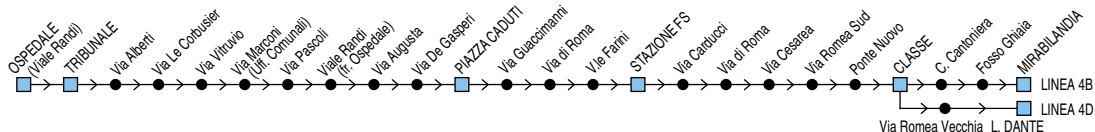

1 = transita v. Romea Vecchia

2 = transita v. del Pino

5 = diretta Ravenna FS

Linea 4

v.le Randi (Tribunale) → Classe → Mirabilandia / Lido di Dante

◆ **START Romagna** ◆

† **FESTIVO**

Zona	Località	C	D,1,2	C	1	B,8	B,8	B	D,1	B	D,1	B	D,1,2	B	D,1
700	Ospedale v.le Randi	07:27	07:57	08:27	08:57		09:27	09:57	10:27	10:57	11:27	11:57	12:27	12:57	13:27
700	Tribunale v.le Randi	07:28	07:58	08:28	08:58		09:28	09:58	10:28	10:58	11:28	11:58	12:28	12:58	13:28
700	v. Marconi Uff.Comunali	07:32	08:02	08:32	09:02		09:32	10:02	10:32	11:02	11:32	12:02	12:32	13:02	13:32
700	v.le Randi-Cassino	07:34	08:04	08:34	09:04		09:34	10:04	10:34	11:04	11:34	12:04	12:34	13:04	13:34
700	p.za Caduti	07:37	08:07	08:37	09:07		09:37	10:07	10:37	11:07	11:37	12:07	12:37	13:07	13:37
700	Ravenna FS-RadioTaxi	07:41	08:11	08:41	09:11	09:26	09:41	10:11	10:41	11:11	11:41	12:11	12:41	13:11	13:41
700	v. Roma-S.Maria Porto	07:44	08:14	08:44	09:14	09:29	09:44	10:14	10:44	11:14	11:44	12:14	12:44	13:14	13:44
700	v. del Pino		08:20										12:50		
700	Ponte Nuovo	07:50	08:23	08:50	09:20	09:35	09:50	10:20	10:50	11:20	11:50	12:20	12:53	13:20	13:50
700	Classe Piazza		08:27		09:24				10:54		11:54		12:57		13:54
703	Lido di Dante		08:45						11:12		12:12		13:15		14:12
700	Classe Scuola	07:54		08:54		09:38	09:53	10:24		11:24		12:24		13:24	
700	Classe Cantoniera	07:57		08:57				10:27		11:27		12:27		13:27	
700	Classe v. Liburna				09:27										
770	Fosso Ghiaia					09:44	09:59	10:33		11:33		12:33		13:33	
770	Mirabilandia					09:49	10:04	10:38		11:38		12:38		13:38	

B = per Mirabilandia

C = per Casa Cantoniera

D = per Lido di Dante

1 = transita v. Romea Vecchia

2 = transita v. del Pino

8 = non transita Casa Cantoniera

Linea 4

v.le Randi (Tribunale) → Classe → Mirabilandia / Lido di Dante