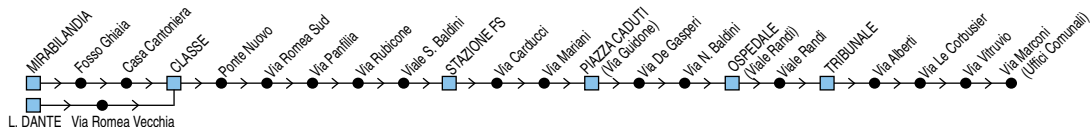

1 = transita v. Romea Vecchia

2 = transita v. del Pino

3 = prosegue per Borgo Montone