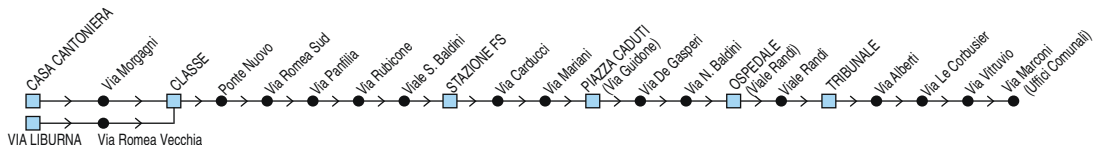

□ = transita v.le Gramsci GALLERY (7:43)

* = solo nei gg. non Scolastici ● = corsa della Linea 3

■ = da v. Romea Sud (Chiesa) transita v.le Gramsci (p.za La Malfa)-Marconi-Randi-p.za Caduti

§ = solo nei gg. di Scuola

& = proviene da Savio di Cervia

1 = prosegue per Borgo Montone (arr. 6:51)

2 = transita v. del Pino

8 = parte da Classe S.Apollinare (7:27)

Linea 4

Classe → v.le Randi (Tribunale)

◆ START Romagna ◆

✕ FERIALE