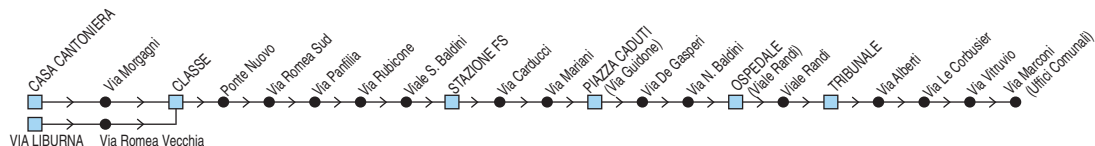

Linea 4		Classe → v.le Randi (Tribunale)																	
		◆ START Romagna ◆																	
		✕ FERIALE																	
Zona	Località	§,&,2,5																&	
770	Savio FS - v. Romea	14:09							2										19:19
770	Fosso Ghiaia	14:15																	19:25
700	Classe Cantoniera	14:20	14:17	14:32				15:12		15:48									19:30
700	Classe v. Morgagni	14:22	14:20	14:35				15:14		15:50		16:34			17:10		17:54		19:32
700	v. Marabina Pte Nuovo																		
700	Classe v. Liburna		14:31	14:46	14:56			15:31		16:11		16:51		17:31		18:11	18:41	19:11	
700	Classe Piazza	14:23	14:35	14:50	15:00	15:15	15:35	15:51	16:15	16:35	16:55	17:11	17:35	17:55	18:15	18:45	19:15	19:33	
700	Ponte Nuovo	14:27	14:39	14:54	15:04	15:19	15:39	15:55	16:19	16:39	16:59	17:15	17:39	17:59	18:19	18:49	19:19	19:37	
700	v. del Pino	14:29						15:57				17:17							
700	v. Romea Sud (Chiesa)	14:35	14:42	14:57	15:07	15:22	15:42	16:03	16:22	16:42	17:02	17:23	17:42	18:02	18:22	18:52	19:22	19:40	
700	v.le Santi Baldini	14:39	14:47	15:02	15:12	15:27	15:47	16:07	16:27	16:47	17:07	17:27	17:47	18:07	18:27	18:57	19:27	19:45	
700	Ravenna FS	14:42	14:50	15:05	15:15	15:30	15:50	16:10	16:30	16:50	17:10	17:30	17:50	18:10	18:30	19:00	19:30	19:48	
700	v. Guidone		14:54	15:09	15:19	15:34	15:54	16:14	16:34	16:54	17:14	17:34	17:54	18:14	18:34	19:04	19:34	19:52	
700	Ospedale v.le Randi		14:57	15:12	15:22	15:37	15:57	16:17	16:37	16:57	17:17	17:37	17:57	18:17	18:37	19:07	19:37	19:55	
700	Tribunale v.le Randi		14:58	15:13	15:23	15:38	15:58	16:18	16:38	16:58	17:18	17:38	17:58	18:18	18:38	19:08	19:38	19:56	
700	v. Marconi Uff. Comunali		15:02	15:17	15:27	15:42	16:02	16:22	16:42	17:02	17:22	17:42	18:02	18:22	18:42	19:12	19:42	20:00	
700	Sc. Randi-ITGS-ITIS																		
& = proviene da Savio di Cervia e transita a Castiglione di Ravenna (ore 14:00)												§ = solo nei gg. di Scuola							
2 = transita v. del Pino					5 = limitata Ravenna FS