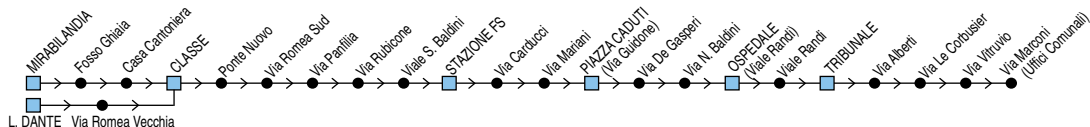

Linea 4

Mirabilandia / Lido di Dante → Classe → v.le Randi (Tribunale)

◆ START Romagna ◆

† FESTIVO

Zona	Località	1	1	1		1,2,6	1	1	1	1	2	1			
770	Mirabilandia							09:52	10:14	10:52		11:50	12:52		
770	Fosso Ghiaia							09:58	10:20	10:58		11:56	12:58		
700	Classe Cantoniera	07:02	07:30	08:02		09:02		10:02	10:24	11:02		12:00	13:02		
700	Classe fr. Scuola	07:05	07:28												
703	Lido di Dante					08:53					11:20		12:20		
700	v. Marabina Pte Nuovo	06:53													
700	Classe v. Liburna	06:57	07:24		08:32		09:32		10:32						
700	Classe v. Morgagni		07:32	08:04		09:04		10:04		11:04		12:02	13:04		
700	Classe Piazza	07:00	07:33	08:05	08:35	09:05	09:08	09:35	10:05	10:35	11:05	11:35	12:03	12:35	13:05
700	Ponte Nuovo	07:09	07:37	08:09	08:39	09:09	09:12	09:39	10:09	10:39	11:09	11:39	12:07	12:39	13:09
700	v. del Pino						09:14						12:09		
700	v.le Santi Baldini	07:17	07:46	08:17	08:47	09:17	09:22	09:47	10:17	10:47	11:17	11:47	12:17	12:47	13:17
700	Ravenna FS	07:20	07:50	08:20	08:50	09:20	09:25	09:50	10:20	10:50	11:20	11:50	12:20	12:50	13:20
700	v. Guidone	07:24	07:54	08:24	08:54	09:24		09:54	10:24	10:54	11:24	11:54	12:24	12:54	13:24
700	Ospedale v.le Randi	07:27	07:57	08:27	08:57	09:27		09:57	10:27	10:57	11:27	11:57	12:27	12:57	13:27
700	Tribunale v.le Randi	07:28	07:58	08:28	08:58	09:28		09:58	10:28	10:58	11:28	11:58	12:28	12:58	13:28
700	v. Marconi Uff.Comunali	07:32	08:02	08:32	09:02	09:32		10:02	10:32	11:02	11:32	12:02	12:32	13:02	13:32

1 = transita v. Romea Vecchia

2 = transita v. del Pino

6 = limitata Ravenna FS