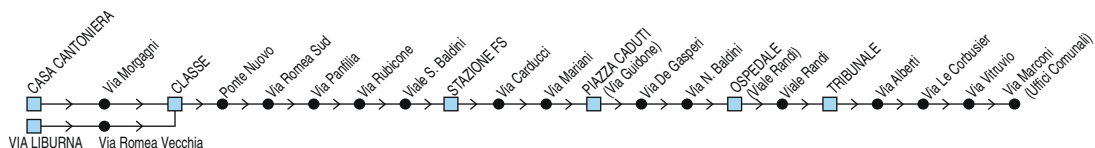

◆ START Romagna ◆

✕ FERIALE

Zona	Località				2													
770	Savio FS - v. Romea																	
770	Fosso Ghiaia											12:17						
700	Classe Cantoniera	09:32										12:22			12:50		13:22	
700	Classe v. Morgagni	09:34		10:14		10:50		11:34			12:24			12:52		13:24		
700	v. Marabina Pte Nuovo																	
700	Classe v. Liburna		09:51		10:31		11:11		11:51		12:36		13:01		13:36	13:51	14:06	
700	Classe Piazza	09:35	09:55	10:15	10:35	10:51	11:15	11:35	11:55	12:25	12:40	12:53	13:05	13:25	13:40	13:55	14:10	
700	Ponte Nuovo	09:39	09:59	10:19	10:39	10:55	11:19	11:39	11:59	12:29	12:44	12:57	13:09	13:29	13:44	13:59	14:14	
700	v. del Pino					10:57												
700	v. Romea Sud (Chiesa)	09:42	10:02	10:22	10:42	11:03	11:22	11:42	12:02	12:32	12:47	13:00	13:12	13:32	13:47	14:02	14:17	
700	v.le Santi Baldini	09:47	10:07	10:27	10:47	11:07	11:27	11:47	12:07	12:37	12:52	13:05	13:17	13:37	13:52	14:07	14:22	
700	Ravenna FS	09:50	10:10	10:30	10:50	11:10	11:30	11:50	12:10	12:40	12:55	13:08	13:20	13:40	13:55	14:10	14:25	
700	v. Guidone	09:54	10:14	10:34	10:54	11:14	11:34	11:54	12:14	12:44	12:59	13:12	13:24	13:44	13:59	14:14	14:29	
700	Ospedale v.le Randi	09:57	10:17	10:37	10:57	11:17	11:37	11:57	12:17	12:47	13:02	13:15	13:27	13:47	14:02	14:17	14:32	
700	Tribunale v.le Randi	09:58	10:18	10:38	10:58	11:18	11:38	11:58	12:18	12:48	13:03	13:16	13:28	13:48	14:03	14:18	14:33	
700	v. Marconi Uff. Comunali	10:02	10:22	10:42	11:02	11:22	11:42	12:02	12:22	12:52	13:07	13:20	13:32	13:52	14:07	14:22	14:37	
700	Sc. Randi-ITGS-ITIS																	

2 = transita v. del Pino