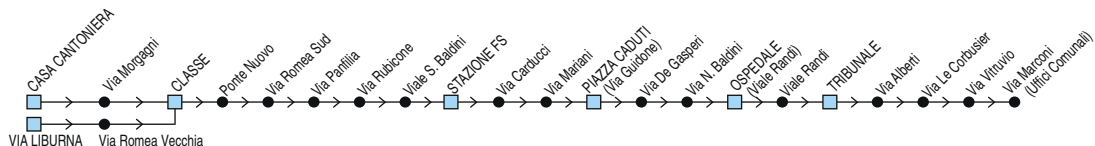

Linea 4

Classe → v.le Randi (Tribunale)

◆ **START Romagna** ◆

† **FESTIVO**

Zona	Località	9												
700	Classe v. Liburna	06:56		09:02		11:02		13:02		15:02		17:02		19:02
700	Classe Cantoniera	07:02	08:02	|	10:02	|	12:02	|	14:02	|	16:02	|	18:02	|
700	Classe v. Morgagni	07:04	08:04	|	10:04	|	12:04	|	14:04	|	16:04	|	18:04	|
700	Classe Piazza	07:05	08:05	09:05	10:05	11:05	12:05	13:05	14:05	15:05	16:05	17:05	18:05	19:05
700	Ponte Nuovo	07:09	08:09	09:09	10:09	11:09	12:09	13:09	14:09	15:09	16:09	17:09	18:09	19:09
700	v. Romea Sud (Chiesa)	07:12	08:12	09:12	10:12	11:12	12:12	13:12	14:12	15:12	16:12	17:12	18:12	19:12
700	v.le Santi Baldini	07:17	08:17	09:17	10:17	11:17	12:17	13:17	14:17	15:17	16:17	17:17	18:17	19:17
700	Ravenna FS	07:20	08:20	09:20	10:20	11:20	12:20	13:20	14:20	15:20	16:20	17:20	18:20	19:20
700	v. Guidone	07:24	08:24	09:24	10:24	11:24	12:24	13:24	14:24	15:24	16:24	17:24	18:24	19:24
700	Ospedale v.le Randi	07:27	08:27	09:27	10:27	11:27	12:27	13:27	14:27	15:27	16:27	17:27	18:27	19:27
700	Tribunale v.le Randi	07:28	08:28	09:28	10:28	11:28	12:28	13:28	14:28	15:28	16:28	17:28	18:28	19:28
700	v. Marconi Off. Comunali	07:32	08:32	09:32	10:32	11:32	12:32	13:32	14:32	15:32	16:32	17:32	18:32	19:32

9 = transita alla Cantoniera