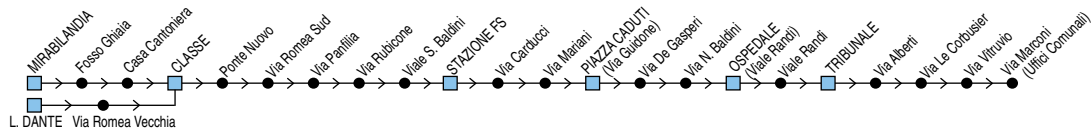

1 = transita v. Romea Vecchia

2 = transita v. del Pino

5 = diretta Ravenna FS