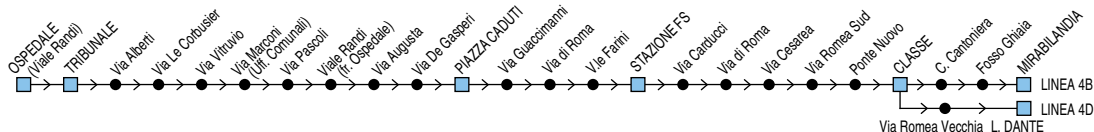

B = per Mirabilandia

C = per Casa Cantoniera

D = per Lido di Dante

1 = transita v. Romea Vecchia

2 = transita v. del Pino

3 = parte da Q.re Nullo Baldini ore 5:57

4 = transita v. Marabina ore 7:34

6 = limitata Ravenna FS

8 = non transita Casa Cantoniera

9 = transita per Borgo Montone ore 6:52