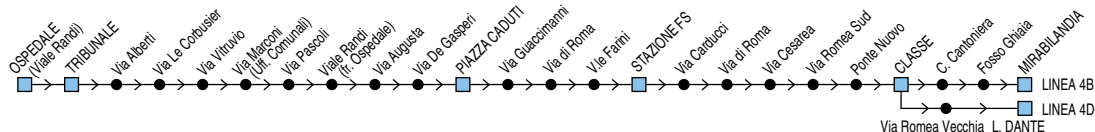

B = per Mirabilandia

C = per Casa Cantoniera

D = per Lido di Dante

1 = transita v. Romea Vecchia

2 = transita v. del Pino

7 = prosegue per v. Liburna

Linea 4

Mirabilandia / Lido di Dante → Classe → v.le Randi (Tribunale)

◆ START Romagna ◆

† FESTIVO

Zona	Località	1	1	1		1,2,6	1	1	1	1	2	1			
770	Mirabilandia							09:52	10:14	10:52		11:50	12:52		
770	Fosso Ghiaia							09:58	10:20	10:58		11:56	12:58		
700	Classe Cantoniera	07:02	07:30	08:02		09:02		10:02	10:24	11:02		12:00	13:02		
700	Classe fr. Scuola	07:05	07:28												
703	Lido di Dante					08:53					11:20		12:20		
700	v. Marabina Pte Nuovo	06:53													
700	Classe v. Liburna	06:57	07:24		08:32		09:32		10:32						
700	Classe v. Morgagni		07:32	08:04		09:04		10:04		11:04		12:02	13:04		
700	Classe Piazza	07:00	07:33	08:05	08:35	09:05	09:08	09:35	10:05	10:35	11:05	11:35	12:03	12:35	13:05
700	Ponte Nuovo	07:09	07:37	08:09	08:39	09:09	09:12	09:39	10:09	10:39	11:09	11:39	12:07	12:39	13:09
700	v. del Pino						09:14						12:09		
700	v.le Santi Baldini	07:17	07:46	08:17	08:47	09:17	09:22	09:47	10:17	10:47	11:17	11:47	12:17	12:47	13:17
700	Ravenna FS	07:20	07:50	08:20	08:50	09:20	09:25	09:50	10:20	10:50	11:20	11:50	12:20	12:50	13:20
700	v. Guidone	07:24	07:54	08:24	08:54	09:24		09:54	10:24	10:54	11:24	11:54	12:24	12:54	13:24
700	Ospedale v.le Randi	07:27	07:57	08:27	08:57	09:27		09:57	10:27	10:57	11:27	11:57	12:27	12:57	13:27
700	Tribunale v.le Randi	07:28	07:58	08:28	08:58	09:28		09:58	10:28	10:58	11:28	11:58	12:28	12:58	13:28
700	v. Marconi Uff.Comunali	07:32	08:02	08:32	09:02	09:32		10:02	10:32	11:02	11:32	12:02	12:32	13:02	13:32