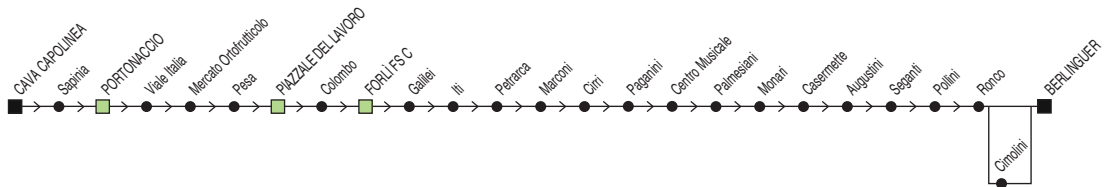

# Linea 4

**Cava → Ronco**

◆ SI EFFETTUA NEI GIORNI DI SCUOLA ◆

✕ FERIALE

Zona	Località				1	2												
860	<b>Cava (Capolinea)</b>	06:15	06:35	06:55	07:14	07:27	07:39	07:48	08:03	08:15	08:27	08:39	08:51	09:05	09:25	09:45	10:05	10:25
860	<b>Portonaccio</b>	06:20	06:40	07:00	07:19	07:32	07:44	07:53	08:08	08:20	08:32	08:44	08:56	09:10	09:30	09:50	10:10	10:30
860	<b>p.le del Lavoro</b>	06:24	06:44	07:04	07:23	07:36	07:48	07:57	08:12	08:24	08:36	08:48	09:00	09:14	09:34	09:54	10:14	10:34
860	<b>Forlì FS C</b>	06:26	06:46	07:06	07:25	07:38	07:50	07:59	08:14	08:26	08:38	08:50	09:02	09:16	09:36	09:56	10:16	10:36
860	<b>Paganini</b>	06:32	06:52	07:12	07:31	07:44	07:56	08:05	08:20	08:32	08:44	08:56	09:08	09:22	09:42	10:02	10:22	10:42
860	<b>Monari</b>	06:35	06:55	07:15	07:34	07:47	07:59	08:08	08:23	08:35	08:47	08:59	09:11	09:25	09:45	10:05	10:25	10:45
860	<b>Ronco</b>	06:39	06:59	07:19	07:38	07:51	08:03	08:12	08:27	08:39	08:51	09:03	09:15	09:29	09:49	10:09	10:29	10:49
860	<b>Cimolini</b>			07:21										09:31				
860	<b>Berlinguer</b>	06:41	07:01	07:23	07:40	07:53	08:05	08:14	08:29	08:41	08:53	09:05	09:17	09:33	09:51	10:11	10:31	10:51
1 = parte da Villagrappa alle 7:05				2 = parte da Villanova alle 7:30														