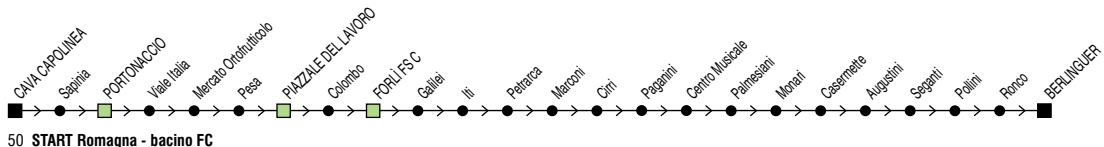

# Linea 4

**Cava → Ronco**

◆ Si effettua dal 31/7 al 3/9 ◆

✕ **FERIALE**

| Zona | Località                |       |       |       |       |       |       | Poi ai minuti... |    |       |       |       |
|------|-------------------------|-------|-------|-------|-------|-------|-------|------------------|----|-------|-------|-------|
| 860  | <b>Cava (Capolinea)</b> | 06:00 | 06:30 | 07:00 | 07:35 | 08:05 | 08:35 | 05               | 35 | 19:15 | 19:45 | 20:20 |
| 860  | <b>Portonaccio</b>      | 06:05 | 06:35 | 07:05 | 07:40 | 08:10 | 08:40 | 10               | 40 | 19:20 | 19:50 | 20:25 |
| 860  | <b>p.le del Lavoro</b>  | 06:09 | 06:39 | 07:09 | 07:44 | 08:14 | 08:44 | 14               | 44 | 19:24 | 19:54 | 20:29 |
| 860  | <b>Forlì FS C</b>       | 06:11 | 06:41 | 07:11 | 07:46 | 08:16 | 08:46 | 16               | 46 | 19:26 | 19:56 | 20:31 |
| 860  | <b>Paganini</b>         | 06:18 | 06:48 | 07:18 | 07:53 | 08:23 | 08:51 | 23               | 53 | 19:33 | 20:03 | 20:38 |
| 860  | <b>Monari</b>           | 06:21 | 06:51 | 07:21 | 07:56 | 08:26 | 08:56 | 26               | 56 | 19:36 | 20:06 | 20:41 |
| 860  | <b>Ronco</b>            | 06:25 | 06:55 | 07:25 | 08:00 | 08:30 | 09:00 | 30               | 00 | 19:40 | 20:10 | 20:45 |
| 860  | <b>Berlinguer</b>       | 06:26 | 06:56 | 07:26 | 08:01 | 08:31 | 09:01 | 31               | 01 | 19:41 | 20:11 | 20:46 |