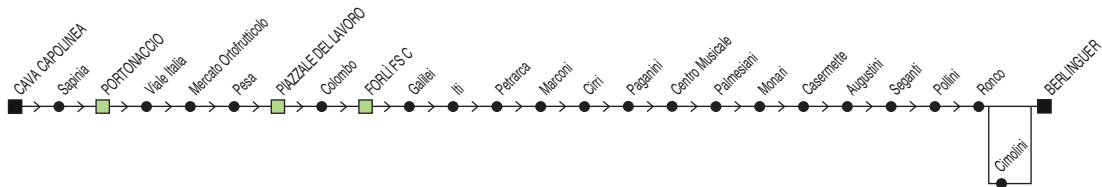

Linea 4

Cava → Ronco

◆ SI EFFETTUA NEI GIORNI NON SCOLASTICI ◆

✕ FERIALE

Zona	Località													Poi ai minuti...							
860	Cava (Capolinea)	06:04	06:26	06:56	07:12	07:35	07:50	08:05	08:20	08:35	08:50	09:05	09:35	05	35	12:05				12:35	12:50
860	Portonaccio	06:09	06:31	07:01	07:17	07:40	07:55	08:10	08:25	08:40	08:55	09:10	09:40	10	40	12:10				12:40	12:55
860	p.le del Lavoro	06:13	06:35	07:05	07:21	07:44	07:59	08:14	08:29	08:44	08:59	09:14	09:44	14	44	12:14				12:44	12:59
860	Forlì FS C	06:15	06:37	07:07	07:23	07:46	08:01	08:16	08:31	08:46	09:01	09:16	09:46	16	46	12:16	12:32			12:46	13:01
860	Paganini	06:21	06:43	07:13	07:29	07:52	08:07	08:22	08:37	08:52		09:22	09:52	22	52	12:22	12:38			12:52	13:07
860	Monari	06:24	06:46	07:16	07:32	07:55	08:10	08:25	08:40	08:55		09:25	09:55	25	55	12:25	12:41			12:55	13:10
860	Ronco	06:28	06:50	07:20	07:36	07:59	08:14	08:29	08:44	08:59		09:29	09:59	29	59	12:29	12:45			12:59	13:14
860	Cimolini	|	|	07:22	|	|	|	|	|	|	|	09:31	|	|	|	|	|	|	|	|	|
860	Berlinguer	06:30	06:52	07:24	07:38	08:01	08:16	08:31	08:46	09:01		09:33	10:01	31	01	12:31	12:47			13:01	13:16