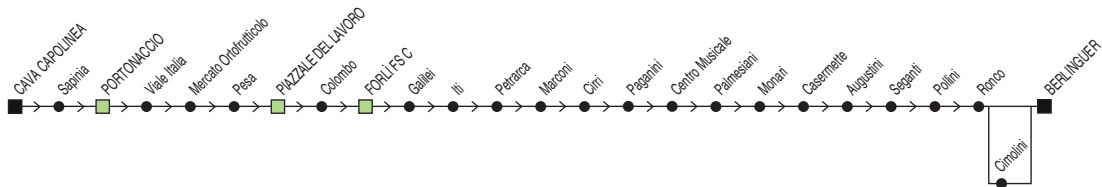

Linea 4

Cava → Ronco

◆ SI EFFETTUA NEI GIORNI DI SCUOLA ◆

✕ FERIALE

Zona	Località																	
860	Cava (Capolinea)	10:45	11:05	11:25	11:45	12:05	12:25	12:39	12:51	13:03	13:15	13:27	13:39	13:51	14:03	14:15	14:27	14:45
860	Portonaccio	10:50	11:10	11:30	11:50	12:10	12:30	12:44	12:56	13:08	13:20	13:32	13:44	13:56	14:08	14:20	14:32	14:50
860	p.le del Lavoro	10:54	11:14	11:34	11:54	12:14	12:34	12:48	13:00	13:12	13:24	13:36	13:48	14:00	14:12	14:24	14:36	14:54
860	Forli FS C	10:56	11:16	11:36	11:56	12:16	12:36	12:50	13:02	13:14	13:26	13:38	13:50	14:02	14:14	14:26	14:38	14:56
860	Paganini	11:02	11:22	11:42	12:02	12:22	12:42	12:56	13:08	13:20	13:32	13:44	13:56	14:08	14:20	14:32	14:44	15:02
860	Monari	11:05	11:25	11:45	12:05	12:25	12:45	12:59	13:11	13:23	13:35	13:47	13:59	14:11	14:23	14:35	14:47	15:05
860	Ronco	11:09	11:29	11:49	12:09	12:29	12:49	13:03	13:15	13:27	13:39	13:51	14:03	14:15	14:27	14:39	14:51	15:09
860	Cimolini	|	|	|	|	|	|	|	|	13:29	|	|	|	|	14:29	|	|	|
860	Berlinguer	11:11	11:31	11:51	12:11	12:31	12:51	13:05	13:17	13:31	13:41	13:53	14:05	14:17	14:31	14:41	14:53	15:11