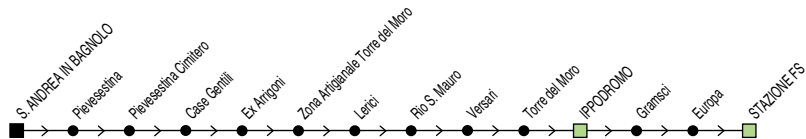

Linea 41

S. Andrea in BagnoLO → Stazione FS

◆ Si effettua dall'8/6 al 30/7 e dal 4/9 ◆

✕ **FERIALE**

Zona	Località												
880	S. Andrea in BagnoLO	07:25	08:25	09:25	10:25	11:25	12:25	13:25	14:25	16:25	17:25	18:25	19:25
880	Pievesestina (Piazza)	07:28	08:28	09:28	10:28	11:28	12:28	13:28	14:28	16:28	17:28	18:28	19:28
880	Ex Arrigoni	07:35	08:35	09:35	10:35	11:35	12:35	13:35	14:35	16:35	17:35	18:35	19:35
880	Z.Artig. Torre del Moro	07:38	08:38	09:38	10:38	11:38	12:38	13:38	14:38	16:38	17:38	18:38	19:38
880	Torre del Moro	07:41	08:41	09:41	10:41	11:41	12:41	13:41	14:41	16:41	17:41	18:41	19:41
880	Ippodromo	07:43	08:43	09:43	10:43	11:43	12:43	13:43	14:43	16:43	17:43	18:43	19:43
880	Stazione FS	07:50	08:50	09:50	10:50	11:50	12:50	13:50	14:50	16:50	17:50	18:50	19:50

Linea 41

S. Andrea in BagnoLO → Stazione FS

◆ Si effettua dal 31/7 al 3/9 ◆

✕ **FERIALE**

Zona	Località							
880	S. Andrea in BagnoLO	07:25	08:25	09:25	11:25	12:25	15:25	17:25
880	Pievesestina (Piazza)	07:28	08:28	09:28	11:28	12:28	15:28	17:28
880	Ex Arrigoni	07:35	08:35	09:35	11:35	12:35	15:35	17:35
880	Z.Artig. Torre del Moro	07:38	08:38	09:38	11:38	12:38	15:38	17:38
880	Torre del Moro	07:41	08:41	09:41	11:41	12:41	15:41	17:41
880	Ippodromo	07:43	08:43	09:43	11:43	12:43	15:43	17:43
880	Stazione FS	07:50	08:50	09:50	11:50	12:50	15:50	17:50