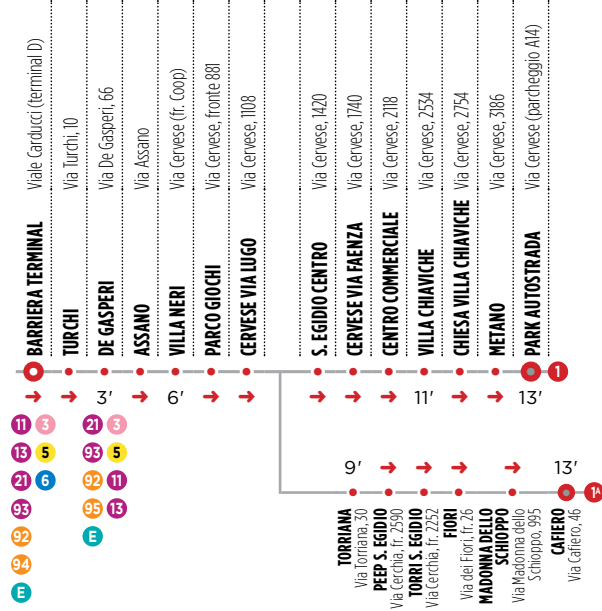

BARRIERA | MADONNA DELLO SCHIOPPO | VILLA CHIAVICHE