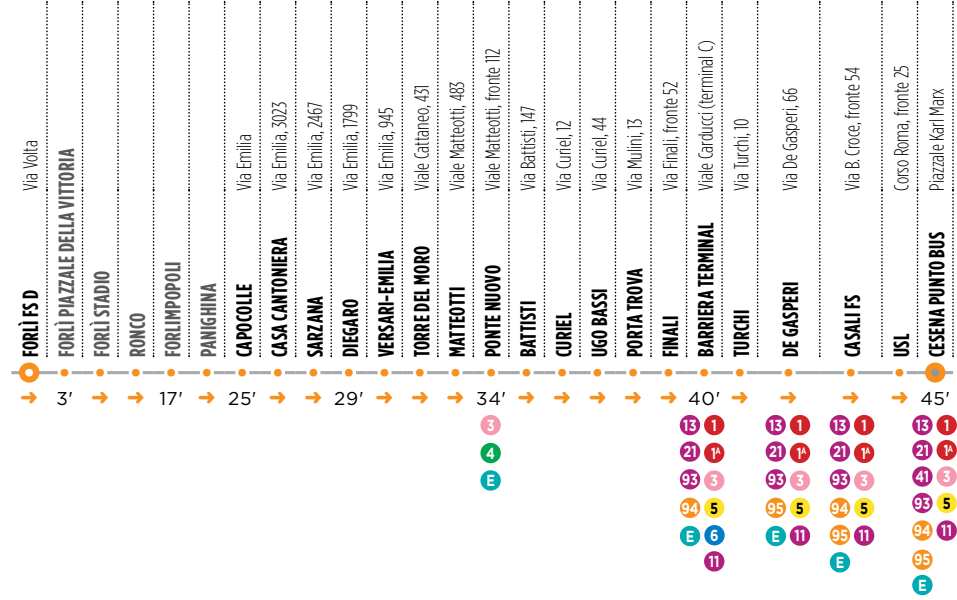

FORLÌ STAZIONE FS | CESENA PUNTO BUS

LINEA 92

CESENA PUNTO BUS ► FORLÌ STAZIONE FS

Fermate principali

Orario Feriale

CESENA PUNTO BUS	06.20	06.50	07.20	07.50	08.15	08.45	09.15	10.15	11.15	12.15	12.45	13.15	13.45	14.15	15.15
BARRIERA CAVOUR	06.24	06.54	07.24	07.54	08.19	08.49	09.19	10.19	11.19	12.19	12.49	13.19	13.49	14.19	15.19
DIEGARO	06.36	07.06	07.36	08.06	08.31	09.01	09.31	10.31	11.31	12.31	13.01	13.31	14.01	14.31	15.31
CAPOCOLLE	06.40	07.10	07.40	08.10	08.35	09.05	09.35	10.35	11.35	12.35	13.05	13.35	14.05	14.35	15.35
FORLIMPOPOLI	06.48	07.18	07.48	08.18	08.43	09.13	09.43	10.43	11.43	12.43	13.13	13.43	14.13	14.43	15.43
RONCO	06.54	07.24	07.54	08.24	08.49	09.19	09.49	10.49	11.49	12.49	13.19	13.49	14.19	14.49	15.49
LIBERTA' - SCUOLE	07.02	07.32	08.02	08.32	08.57	09.27	09.57	10.57	11.57	12.57	13.27	13.57	14.27	14.57	15.57
FORLÌ FS D	07.04	07.34	08.04	08.34	08.59	09.29	09.59	10.59	11.59	12.59	13.29	13.59	14.29	14.59	15.59

LINEA 92

CESENA PUNTO BUS ► FORLÌ STAZIONE FS

Fermate principali

Orario Feriale

CESENA PUNTO BUS	16.15	16.45	17.15	17.45	18.15	18.45	19.15	19.50	20.20
BARRIERA CAVOUR	16.19	16.49	17.19	17.49	18.19	18.49	19.19	19.54	20.24
DIEGARO	16.31	17.01	17.31	18.01	18.31	19.01	19.31	20.06	20.36
CAPOCOLLE	16.35	17.05	17.35	18.05	18.35	19.05	19.35	20.10	20.40
FORLIMPOPOLI	16.43	17.13	17.43	18.13	18.43	19.13	19.43	20.18	20.48
RONCO	16.49	17.19	17.49	18.19	18.49	19.19	19.49	20.24	20.54
LIBERTA' - SCUOLE	16.57	17.27	17.57	18.27	18.57	19.27	19.57	20.32	21.02
FORLÌ FS D	16.59	17.29	17.59	18.29	18.59	19.29	19.59	20.34	21.04