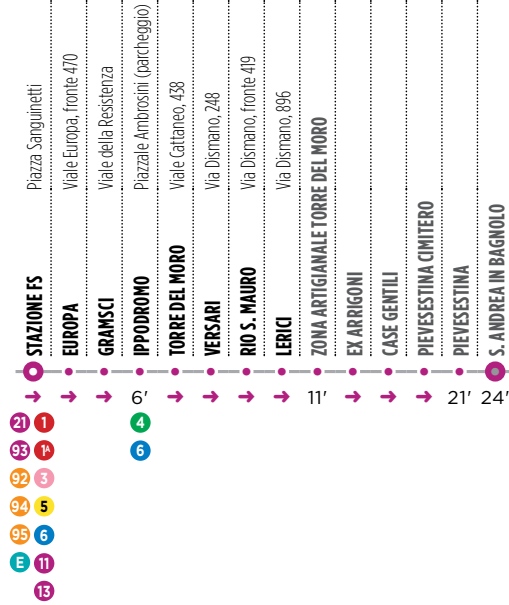

STAZIONE FS | S. ANDREA IN BAGNOLO

LINEA 41 **S. ANDREA IN BAGNOLO ▶ STAZIONE FS**

Fermate principali	Orario Feriale (non si effettua dal 29 luglio al 31 agosto)											
S. ANDREA IN BAGNOLO	07.25	08.25	09.25	10.25	11.25	12.25	13.25	14.25	16.25	17.25	18.25	19.25
PIEVESESTINA (PIAZZA)	07.28	08.28	09.28	10.28	11.28	12.28	13.28	14.28	16.28	17.28	18.28	19.28
EX ARRIGONI	07.34	08.34	09.34	10.34	11.34	12.34	13.34	14.34	16.34	17.34	18.34	19.34
Z. ARTIG. TORRE DEL MORO	07.38	08.38	09.38	10.38	11.38	12.38	13.38	14.38	16.38	17.38	18.38	19.38
TORRE DEL MORO	07.41	08.41	09.41	10.41	11.41	12.41	13.41	14.41	16.41	17.41	18.41	19.41
IPPODROMO	07.43	08.43	09.43	10.43	11.43	12.43	13.43	14.43	16.43	17.43	18.43	19.43
STAZIONE FS	07.50	08.50	09.50	10.50	11.50	12.50	13.50	14.50	16.50	17.50	18.50	19.50

LINEA 41 **S. ANDREA IN BAGNOLO ▶ STAZIONE FS**

Fermate principali	Orario Feriale (si effettua dal 29 luglio al 31 agosto)						
S. ANDREA IN BAGNOLO	07.25	08.25	09.25	11.25	12.25	15.25	17.25
PIEVESESTINA (PIAZZA)	07.28	08.28	09.28	11.28	12.28	15.28	17.28
EX ARRIGONI	07.34	08.34	09.34	11.34	12.34	15.34	17.34
Z. ARTIG. TORRE DEL MORO	07.38	08.38	09.38	11.38	12.38	15.38	17.38
TORRE DEL MORO	07.41	08.41	09.41	11.41	12.41	15.41	17.41
IPPODROMO	07.43	08.43	09.43	11.43	12.43	15.43	17.43
STAZIONE FS	07.50	08.50	09.50	11.50	12.50	15.50	17.50