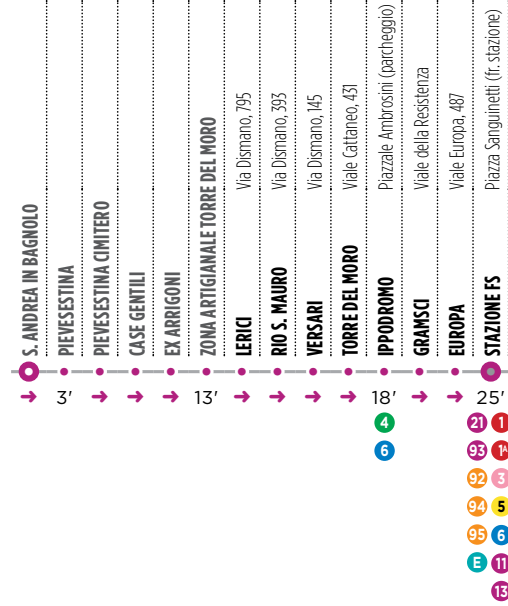

S. ANDREA IN BAGNOLO | STAZIONE FS