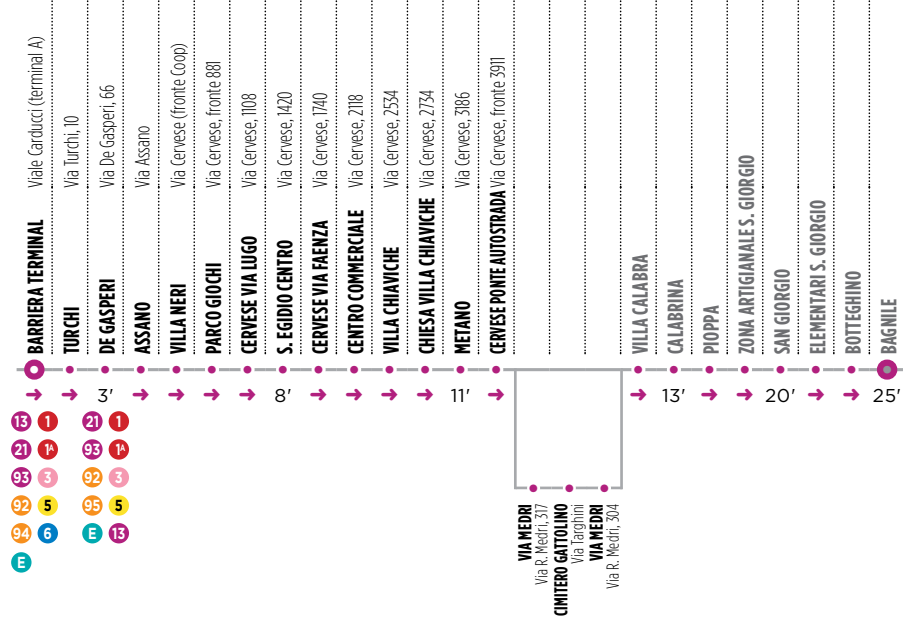

BARRIERA | S. GIORGIO | BAGNILE

LINEA 11 **BAGNILE ▶ S. GIORGIO ▶ BARRIERA**

Fermate principali

Orario Feriale (non si effettua dal 29 luglio al 31 agosto)

BAGNILE	07.00	08.15	09.15	11.15	12.15	13.15	14.15	15.15	17.15	18.10	20.20
S. GIORGIO	07.05	08.20	09.20	11.20	12.20	13.20	14.20	15.20	17.20	18.15	20.25
CALABRINA	07.13	08.27	09.28	11.28	12.28	13.28	14.27	15.28	17.27	18.23	20.33
CIMITERO GATTOLINO		08.29					14.29		17.29		
METANO	07.16	08.31	09.31	11.31	12.31	13.31	14.31	15.31	17.31	18.26	20.36
S. EGIDIO	07.20	08.35	09.35	11.35	12.35	13.35	14.35	15.35	17.35	18.30	20.40
STAZIONE FS	07.25	08.40	09.40	11.40	12.40	13.40	14.40	15.40	17.40	18.35	19.42 20.45
BARRIERA TERMINAL	07.30	08.45	09.45	11.45	12.45	13.45	14.45	15.45	17.45	19.45	20.50

LINEA 11 **BAGNILE ▶ S. GIORGIO ▶ BARRIERA**

Fermate principali

Orario Feriale (si effettua dal 29 luglio al 31 agosto)

BAGNILE	08.25	12.25	14.25	18.25
S. GIORGIO	08.30	12.30	14.30	18.30
CALABRINA	08.38	12.38	14.38	18.38
METANO	08.41	12.41	14.41	18.41
S. EGIDIO	08.45	12.45	14.45	18.45
STAZIONE FS	08.50	12.50	14.50	17.57 18.50
BARRIERA TERMINAL	08.55	12.55	18.00