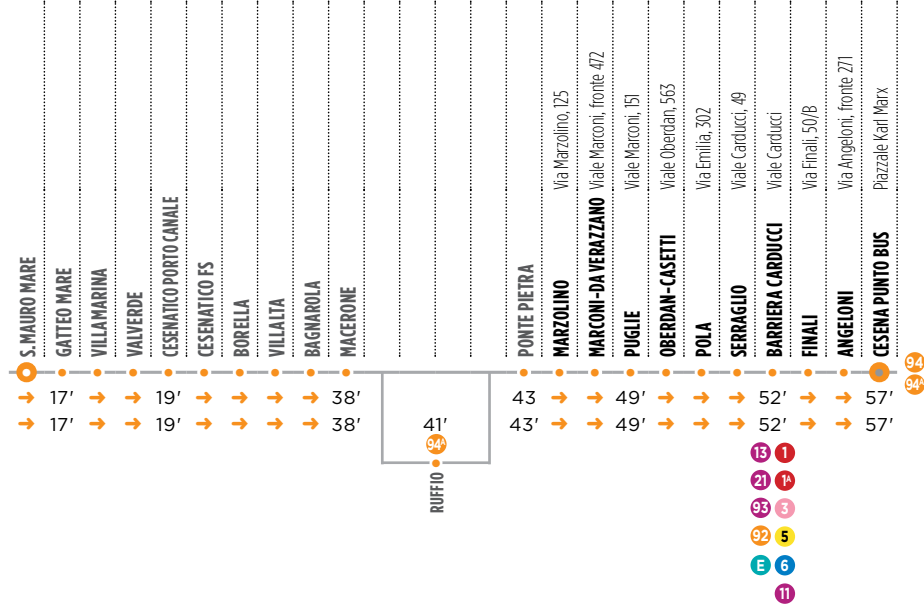

S. MAURO MARE | CESENA PUNTO BUS

RITORNO

94
94A

RITORNO

LINEA 94/94^A _____ CESENA PUNTO BUS ► S. MAURO MARE

Fermate principali	Orario Feriale e Festivo														
CESENA PUNTO BUS	06.05	06.45	07.20	07.50	08.20	08.50	09.20	09.50	10.20	10.50	11.20	11.50	12.20	12.50	13.20
BARRIERA TERMINAL	06.10	06.50	07.25	07.55	08.25	08.55	09.25	09.55	10.25	10.55	11.25	11.55	12.25	12.55	13.25
PUGLIE	06.13	06.53	07.28	07.58	08.28	08.58	09.28	09.58	10.28	10.58	11.28	11.58	12.28	12.58	13.28
PONTE PIETRA	06.19	06.59	07.34	08.04	08.34	09.04	09.34	10.04	10.34	11.04	11.34	12.04	12.34	13.04	13.34
RUFFIO			07.36		08.36		09.36		10.36		11.36		12.36		13.36
MACERONE	06.24	07.04	07.39	08.09	08.39	09.09	09.39	10.09	10.39	11.09	11.39	12.09	12.39	13.09	13.39
VILLALTA	06.31	07.11	07.46	08.16	08.46	09.16	09.46	10.16	10.46	11.16	11.46	12.16	12.46	13.16	13.46
CESENATICO PORTO CANALE	06.42	07.22	07.57	08.27	08.57	09.27	09.57	10.27	10.57	11.27	11.57	12.27	12.57	13.27	13.57
GATTEO MARE (EUCLIDE)		07.35	08.10	08.40	09.10	09.40		10.40	11.10	11.40	12.10	12.40	13.10	13.40	14.10
S. MAURO MARE	07.03							10.18							

LINEA 94/94^A _____ CESENA PUNTO BUS ► S. MAURO MARE

Fermate principali	Orario Feriale e Festivo														
CESENA PUNTO BUS	13.50	14.20	14.50	15.20	15.50	16.20	16.50	17.20	17.50	18.20	18.50	19.20	19.50		
BARRIERA TERMINAL	13.55	14.25	14.55	15.25	15.55	16.25	16.55	17.25	17.55	18.25	18.55	19.25	19.55		
PUGLIE	13.58	14.28	14.58	15.28	15.58	16.28	16.58	17.28	17.58	18.28	18.58	19.28	19.58		
PONTE PIETRA	14.04	14.34	15.04	15.34	16.04	16.34	17.04	17.34	18.04	18.34	19.04	19.34	20.04		
RUFFIO		14.36		15.36		16.36		17.36		18.36		19.36			
MACERONE	14.09	14.39	15.09	15.39	16.09	16.39	17.09	17.39	18.09	18.39	19.09	19.39	20.09		
VILLALTA	14.16	14.46	15.16	15.46	16.16	16.46	17.16	17.46	18.16	18.46	19.16	19.46	20.16		
CESENATICO PORTO CANALE	14.27	14.57	15.27	15.57	16.27	16.57	17.27	17.57	18.27	18.57	19.27	19.57	20.27		
GATTEO MARE (EUCLIDE)	14.40	15.10	15.40	16.10	16.40	17.10	17.40		18.40	19.10	19.40	20.10			
S. MAURO MARE									18.18