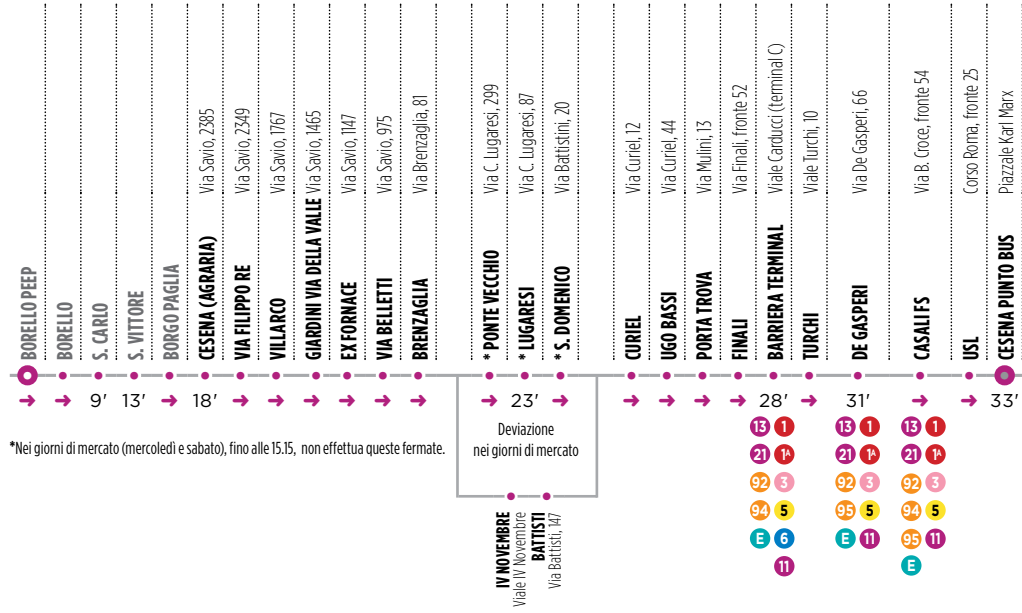

*Nei giorni di mercato (mercoledì e sabato), fino alle 15.15, non effettua queste fermate.

Deviazione
nei giorni di mercato

BORELLO PEEP | CESENA PUNTO BUS

LINEA 93 **CESENA PUNTO BUS ▶ BORELLO PEEP**

Fermate principali	Orario Feriale														
CESENA PUNTO BUS	07.05	07.35	08.35	09.35	10.35	11.35	12.05	12.35	13.05	13.35	14.05	14.35	15.35	16.35	17.05
BARRIERA CAVOUR	07.10	07.40	08.40	09.40	10.40	11.40	12.10	12.40	13.10	13.40	14.10	14.40	15.40	16.40	17.10
S. DOMENICO	07.14	07.44	08.44	09.44	10.44	11.44	12.14	12.44	13.14	13.44	14.14	14.44	15.44	16.44	17.14
BORGO PAGLIA	07.21	07.51	08.51	09.51	10.51	11.51	12.21	12.51	13.21	13.51	14.21	14.51	15.51	16.51	17.21
S. VITTORE	07.26	07.56	08.56	09.56	10.56	11.56	12.26	12.56	13.26	13.56	14.26	14.56	16.00	16.56	17.26
S. CARLO	07.30	08.00	09.00	10.00	11.00	12.00	12.30	13.00	13.30	14.00	14.30	15.00	16.00	17.00	17.30
BORELLO	07.39	08.09	09.09	10.09	11.09	12.09	12.39	13.09	13.39	14.09	14.39	15.09	16.09	17.09	17.39
BORELLO PEEP	07.40	08.10	09.10	10.10	11.10	12.10	12.40	13.10	13.40	14.10	14.40	15.10	16.10	17.10	17.40

LINEA 93 **CESENA PUNTO BUS ▶ BORELLO PEEP**

Fermate principali	Orario Feriale		
CESENA PUNTO BUS	18.05	18.35	19.05
BARRIERA CAVOUR	18.10	18.40	19.10
S. DOMENICO	18.14	18.44	19.14
BORGO PAGLIA	18.21	18.51	19.21
S. VITTORE	18.26	18.56	19.26
S. CARLO	18.30	19.00	19.30
BORELLO	18.39	19.09	19.39
BORELLO PEEP	18.40	19.10	19.40