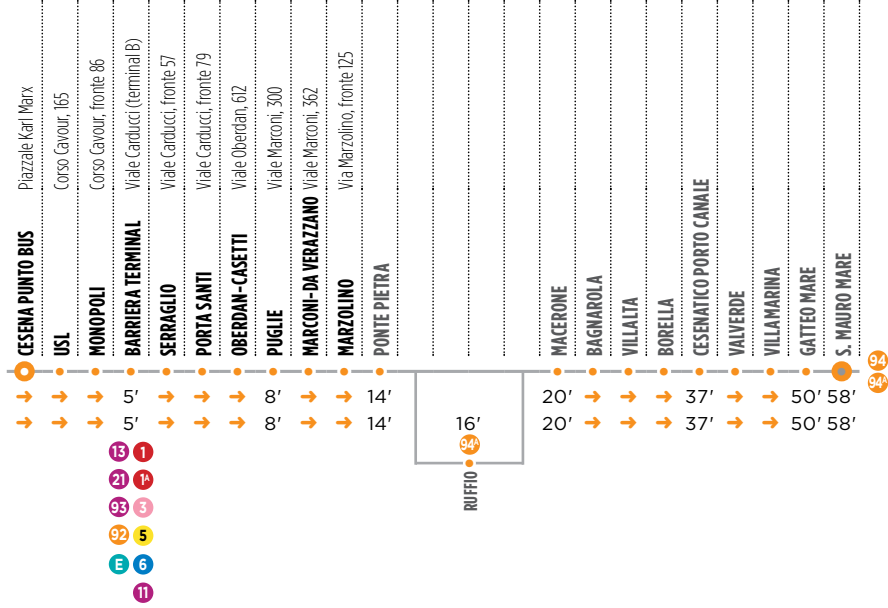

CESENA PUNTO BUS | S. MAURO MARE