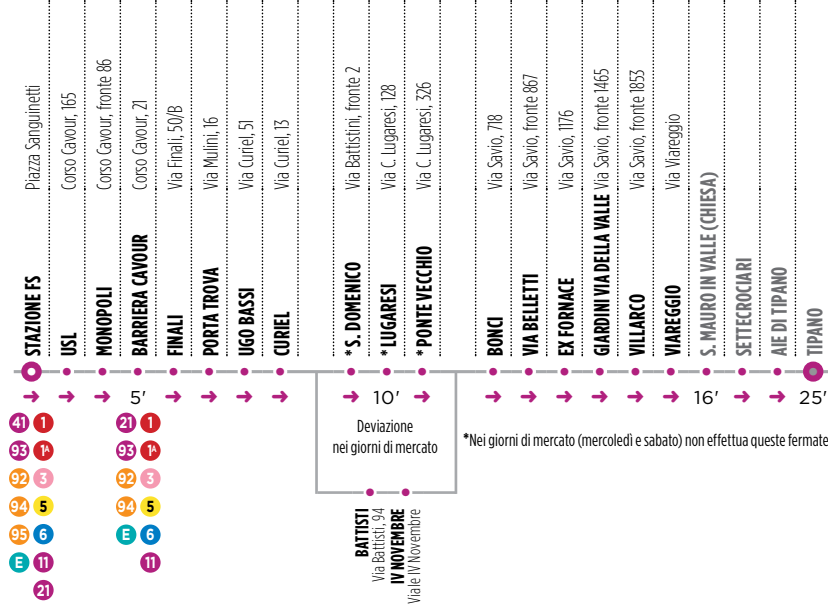

LINEA 11 **BARRIERA ▶ S. GIORGIO ▶ BAGNILE**

Fermate principali	Orario Feriale (non si effettua dal 29 luglio al 31 agosto)									
BARRIERA TERMINAL	07.35	08.45	10.45	11.45	12.45	13.45	14.45	16.45	17.45	19.45
S. EGIDIO	07.43	08.53	10.53	11.53	12.53	13.53	14.53	16.53	17.53	19.53
METANO	07.46	08.56	10.56	11.56	12.56	13.56	14.56	16.56	17.56	19.56
CIMITERO GATTOLINO	07.48		10.58			13.58		16.58	17.58	19.58
CALABRINA	07.49	08.58	10.59	11.58	12.58	13.59	14.58	16.59	17.59	19.59
S.GIORGIO	07.55	09.05	11.05	12.05	13.05	14.05	15.05	17.05	18.05	20.05
BAGNILE	08.00	09.10	11.10	12.10	13.10	14.10	15.10	17.10	18.10	20.10

LINEA 11 **BARRIERA ▶ S. GIORGIO ▶ BAGNILE**

Fermate principali	Orario Feriale (si effettua dal 29 luglio al 31 agosto)			
BARRIERA TERMINAL	07.55	11.55	13.55	18.00
S. EGIDIO	08.03	12.03	14.03	18.08
METANO	08.06	12.06	14.06	18.11
CALABRINA	08.08	12.08	14.08	18.13
S.GIORGIO	08.15	12.15	14.15	18.20
BAGNILE	08.20	12.20	14.20	18.25

STAZIONE FS | TIPANO