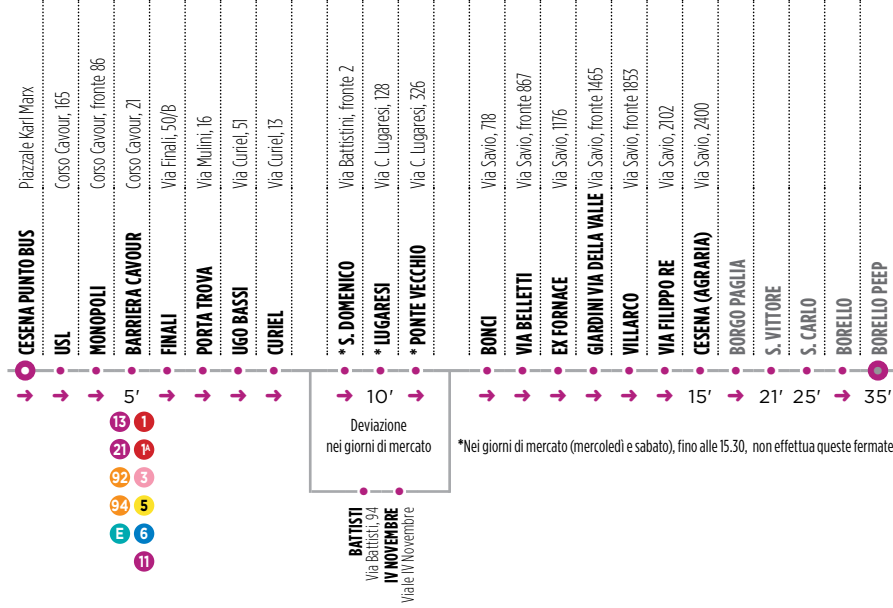

LINEA 41 STAZIONE FS ► S. ANDREA IN BAGNOLO

Fermate principali

Orario Feriale (non si effettua dal 29 luglio al 31 agosto)

STAZIONE FS	07.00	07.55	08.55	09.55	10.55	11.55	12.55	13.55	15.55	16.55	17.55	18.55
IPPODROMO	07.06	08.01	09.01	10.01	11.01	12.01	13.01	14.01	16.01	17.01	18.01	19.01
TORRE DEL MORO	07.08	08.03	09.03	10.03	11.03	12.03	13.03	14.03	16.03	17.03	18.03	19.03
Z. ARTIG. TORRE DEL MORO	07.11	08.06	09.06	10.06	11.06	12.06	13.06	14.06	16.06	17.06	18.06	19.06
EX ARRIGONI	07.15	08.10	09.10	10.10	11.10	12.10	13.10	14.10	16.10	17.10	18.10	19.10
PIEVESESTINA (PIAZZA)	07.21	08.16	09.16	10.16	11.16	12.16	13.16	14.16	16.16	17.16	18.16	19.16
S. ANDREA IN BAGNOLO	07.24	08.19	09.19	10.19	11.19	12.19	13.19	14.19	16.19	17.19	18.19	19.19

LINEA 41 STAZIONE FS ► S. ANDREA IN BAGNOLO

Fermate principali

Orario Feriale (si effettua dal 29 luglio al 31 agosto)

STAZIONE FS	06.55	07.55	08.55	10.55	12.00	14.55	16.55	18.55
IPPODROMO	07.01	08.01	09.01	11.01	12.06	15.01	17.01	19.01
TORRE DEL MORO	07.03	08.03	09.03	11.03	12.08	15.03	17.03	19.03
Z. ARTIG. TORRE DEL MORO	07.06	08.06	09.06	11.06	12.11	15.06	17.06	19.06
EX ARRIGONI	07.10	08.10	09.10	11.10	12.15	15.10	17.10	19.10
PIEVESESTINA (PIAZZA)	07.16	08.16	09.16	11.16	12.21	15.16	17.16	19.16
S. ANDREA IN BAGNOLO	07.19	08.19	09.19	11.19	12.24	15.19	17.19	19.19

CESENA PUNTO BUS | BORELLO PEEP