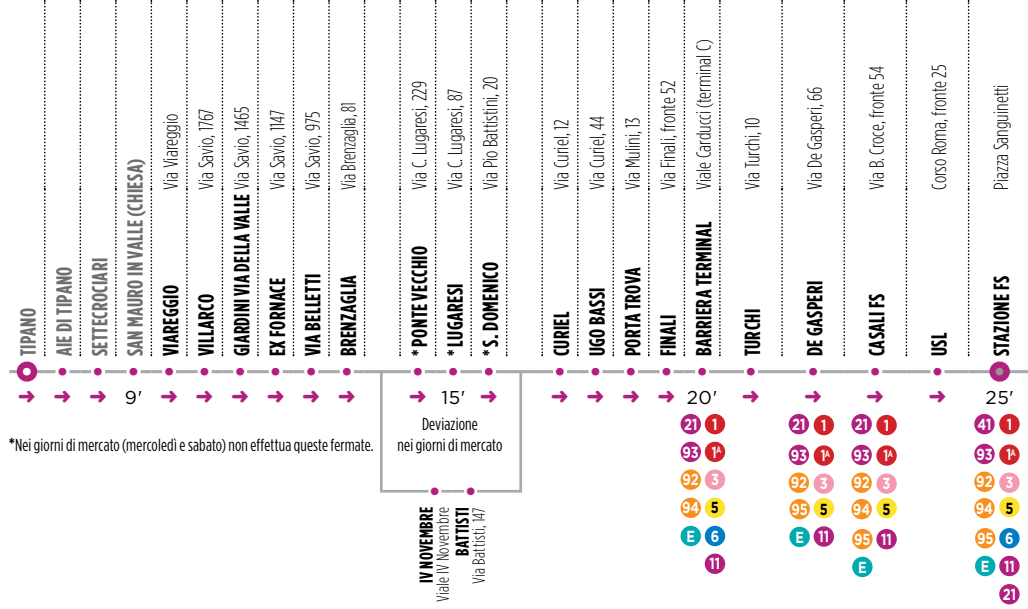

TIPANO | STAZIONE FS

LINEA 13 STAZIONE FS ▶ TIPANO

Fermate principali

STAZIONE FS	11.00
BARRIERA CAVOUR	11.05
S. DOMENICO	11.09
VILLARCO	11.14
S. MAURO IN VALLE (CHIESA)	11.16
SETTECROCIARI	11.19
TIPANO (CAPOLINEA)	11.25

Orario Feriale

MUOVITI SICURO, VIAGGIA CON