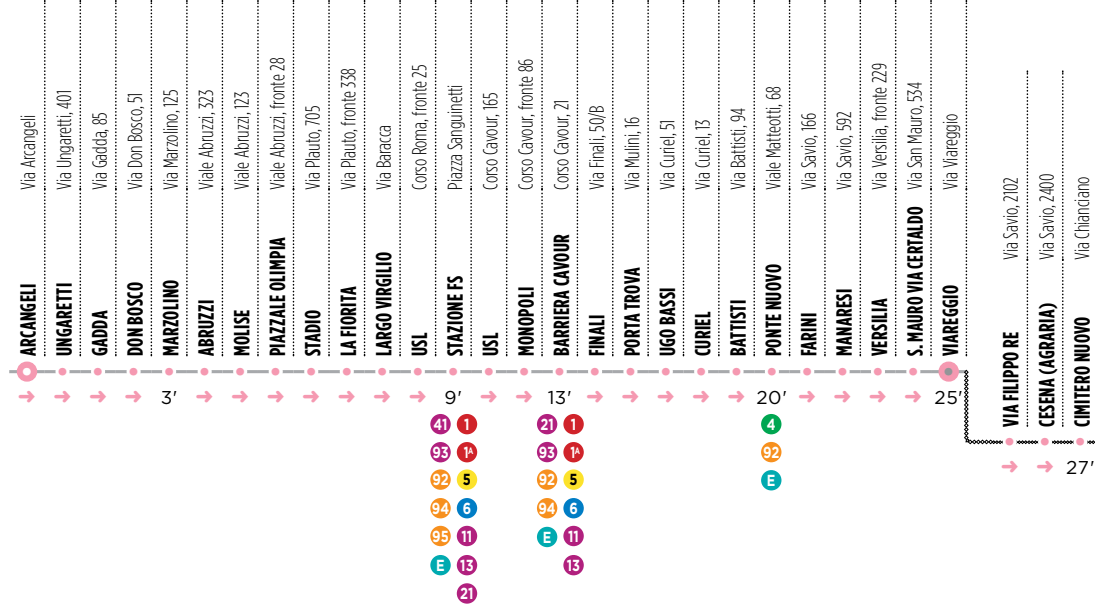

LINEA 1^A MADONNA DELLO SCHIOPPO ► BARRIERA

Fermate principali	Orario Feriale (non si effettua dal 29 luglio al 31 agosto)														
CAFIERO	07.09	07.39	08.09	08.39	09.09	09.39	10.09	10.39	11.09	11.39	12.09	12.39	13.09	13.39	14.09
TORRIANA	07.13	07.43	08.13	08.43	09.13	09.43	10.13	10.43	11.13	11.43	12.13	12.43	13.13	13.43	14.13
VILLA NERI	07.17	07.47	08.17	08.47	09.17	09.47	10.17	10.47	11.17	11.47	12.17	12.47	13.17	13.47	14.17
STAZIONE FS	07.20	07.50	08.20	08.50	09.20	09.50	10.20	10.50	11.20	11.50	12.20	12.50	13.20	13.50	14.20
BARRIERA TERMINAL	07.25	07.55	08.25	08.55	09.25	09.55	10.25	10.55	11.25	11.55	12.25	12.55	13.25	13.55	14.25

LINEA 1^A MADONNA DELLO SCHIOPPO ► BARRIERA

Fermate principali	Orario Feriale (non si effettua dal 29 luglio al 31 agosto)														
CAFIERO	14.39	15.09	15.39	16.09	16.39	17.09	17.39	18.09	18.39	19.09	19.39				
TORRIANA	14.43	15.13	15.43	16.13	16.43	17.13	17.43	18.13	18.43	19.13	19.43				
VILLA NERI	14.47	15.17	15.47	16.17	16.47	17.17	17.47	18.17	18.47	19.17	19.47				
STAZIONE FS	14.50	15.20	15.50	16.20	16.50	17.20	17.50	18.20	18.50	19.20	19.50				
BARRIERA TERMINAL	14.55	15.25	15.55	16.25	16.55	17.25	17.55	18.25	18.55	19.25	19.55				

LINEA 1^A MADONNA DELLO SCHIOPPO ► BARRIERA

Fermate principali	Orario Feriale (si effettua dal 29 luglio al 31 agosto)														
CAFIERO	07.09	08.09	09.09	10.09	11.09	12.09	13.09	14.09	15.09	16.09	17.09	18.09	19.09	20.09	
TORRIANA	07.13	08.13	09.13	10.13	11.13	12.13	13.13	14.13	15.13	16.13	17.13	18.13	19.13	20.13	
VILLA NERI	07.17	08.17	09.17	10.17	11.17	12.17	13.17	14.17	15.17	16.17	17.17	18.17	19.17	20.17	
STAZIONE FS	07.20	08.20	09.20	10.20	11.20	12.20	13.20	14.20	15.20	16.20	17.20	18.20	19.20	20.20	
BARRIERA TERMINAL	07.25	08.25	09.25	10.25	11.25	12.25	13.25	14.25	15.25	16.25	17.25	18.25	19.25	20.25	

CASE FINALI | S. MAURO