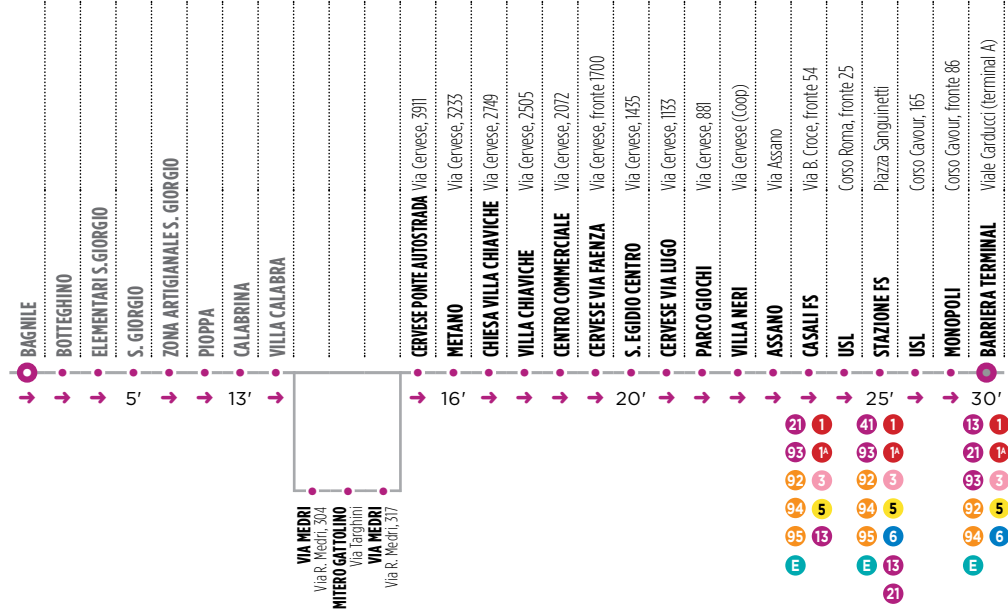

LINEA 6

MONTEFIORE ► TORRE DEL MORO

Fermate principali

Orario Feriale (si effettua dal 29 luglio al 31 agosto)

MONTEFIORE	06.02	06.32	07.02	07.32	08.02	08.32	09.02	09.32	10.02	10.32	11.02	11.32	12.02	12.32	13.02
PIAZZALE OLIMPIA	06.04	06.34	07.04	07.34	08.04	08.34	09.04	09.34	10.04	10.34	11.04	11.34	12.04	12.34	13.04
BRUNELLI (OSPEDALE)	06.07	06.37	07.07	07.37	08.07	08.37	09.07	09.37	10.07	10.37	11.07	11.37	12.07	12.37	13.07
BARRIERA CARDUCCI	06.12	06.42	07.12	07.42	08.12	08.42	09.12	09.42	10.12	10.42	11.12	11.42	12.12	12.42	13.12
STAZIONE FS	06.18	06.48	07.18	07.48	08.18	08.48	09.18	09.48	10.18	10.48	11.18	11.48	12.18	12.48	13.18
IPPODROMO	06.26	06.56	07.26	07.56	08.26	08.56	09.26	09.56	10.26	10.56	11.26	11.56	12.26	12.56	13.26
T. DEL MORO (PONTESCOLLE)	06.29	06.59	07.29	07.59	08.29	08.59	09.29	09.59	10.29	10.59	11.29	11.59	12.29	12.59	13.29
RIO MAGGIORE	06.30	07.00	07.30	08.00	08.30	09.00	09.30	10.00	10.30	11.00	11.30	12.00	12.30	13.00	13.30

LINEA 6

MONTEFIORE ► TORRE DEL MORO

Fermate principali

Orario Feriale (si effettua dal 29 luglio al 31 agosto)

MONTEFIORE	13.32	14.02	14.32	15.02	15.32	16.02	16.32	17.02	17.32	18.02	18.32	19.02	19.32	20.02
PIAZZALE OLIMPIA	13.34	14.04	14.34	15.04	15.34	16.04	16.34	17.04	17.34	18.04	18.34	19.04	19.34	20.04
BRUNELLI (OSPEDALE)	13.37	14.07	14.37	15.07	15.37	16.07	16.37	17.07	17.37	18.07	18.37	19.07	19.37	20.07
BARRIERA CARDUCCI	13.42	14.12	14.42	15.12	15.42	16.12	16.42	17.12	17.42	18.12	18.42	19.12	19.42	20.12
STAZIONE FS	13.48	14.18	14.48	15.18	15.48	16.18	16.48	17.18	17.48	18.18	18.48	19.18	19.48	20.18
IPPODROMO	13.56	14.26	14.56	15.26	15.56	16.26	16.56	17.26	17.56	18.26	18.56	19.26	19.56	20.26
T. DEL MORO (PONTESCOLLE)	13.59	14.29	14.59	15.29	15.59	16.29	16.59	17.29	17.59	18.29	18.59	19.29	19.59	20.29
RIO MAGGIORE	14.00	14.30	15.00	15.30	16.00	16.30	17.00	17.30	18.00	18.30	19.00	19.30	20.00	20.30

LINEA 6

MONTEFIORE ► TORRE DEL MORO

Fermate principali

Orario Festivo

MONTEFIORE	07.32	08.32	09.32	10.32	11.32	12.32	13.32	14.32	15.32	16.32	17.32	18.32	19.32
PIAZZALE OLIMPIA	07.34	08.34	09.34	10.34	11.34	12.34	13.34	14.34	15.34	16.34	17.34	18.34	19.34
BRUNELLI (OSPEDALE)	07.37	08.37	09.37	10.37	11.37	12.37	13.37	14.37	15.37	16.37	17.37	18.37	19.37
BARRIERA CARDUCCI	07.42	08.42	09.42	10.42	11.42	12.42	13.42	14.42	15.42	16.42	17.42	18.42	19.42
STAZIONE FS	07.48	08.48	09.48	10.48	11.48	12.48	13.48	14.48	15.48	16.48	17.48	18.48	19.48
IPPODROMO	07.56	08.56	09.56	10.56	11.56	12.56	13.56	14.56	15.56	16.56	17.56	18.56	19.56
T. DEL MORO (PONTESCOLLE)	07.59	08.59	09.59	10.59	11.59	12.59	13.59	14.59	15.59	16.59	17.59	18.59	19.59
RIO MAGGIORE	08.00	09.00	10.00	11.00	12.00	13.00	14.00	15.00	16.00	17.00	18.00	19.00	20.00

BAGNILE | S. GIORGIO | BARRIERA