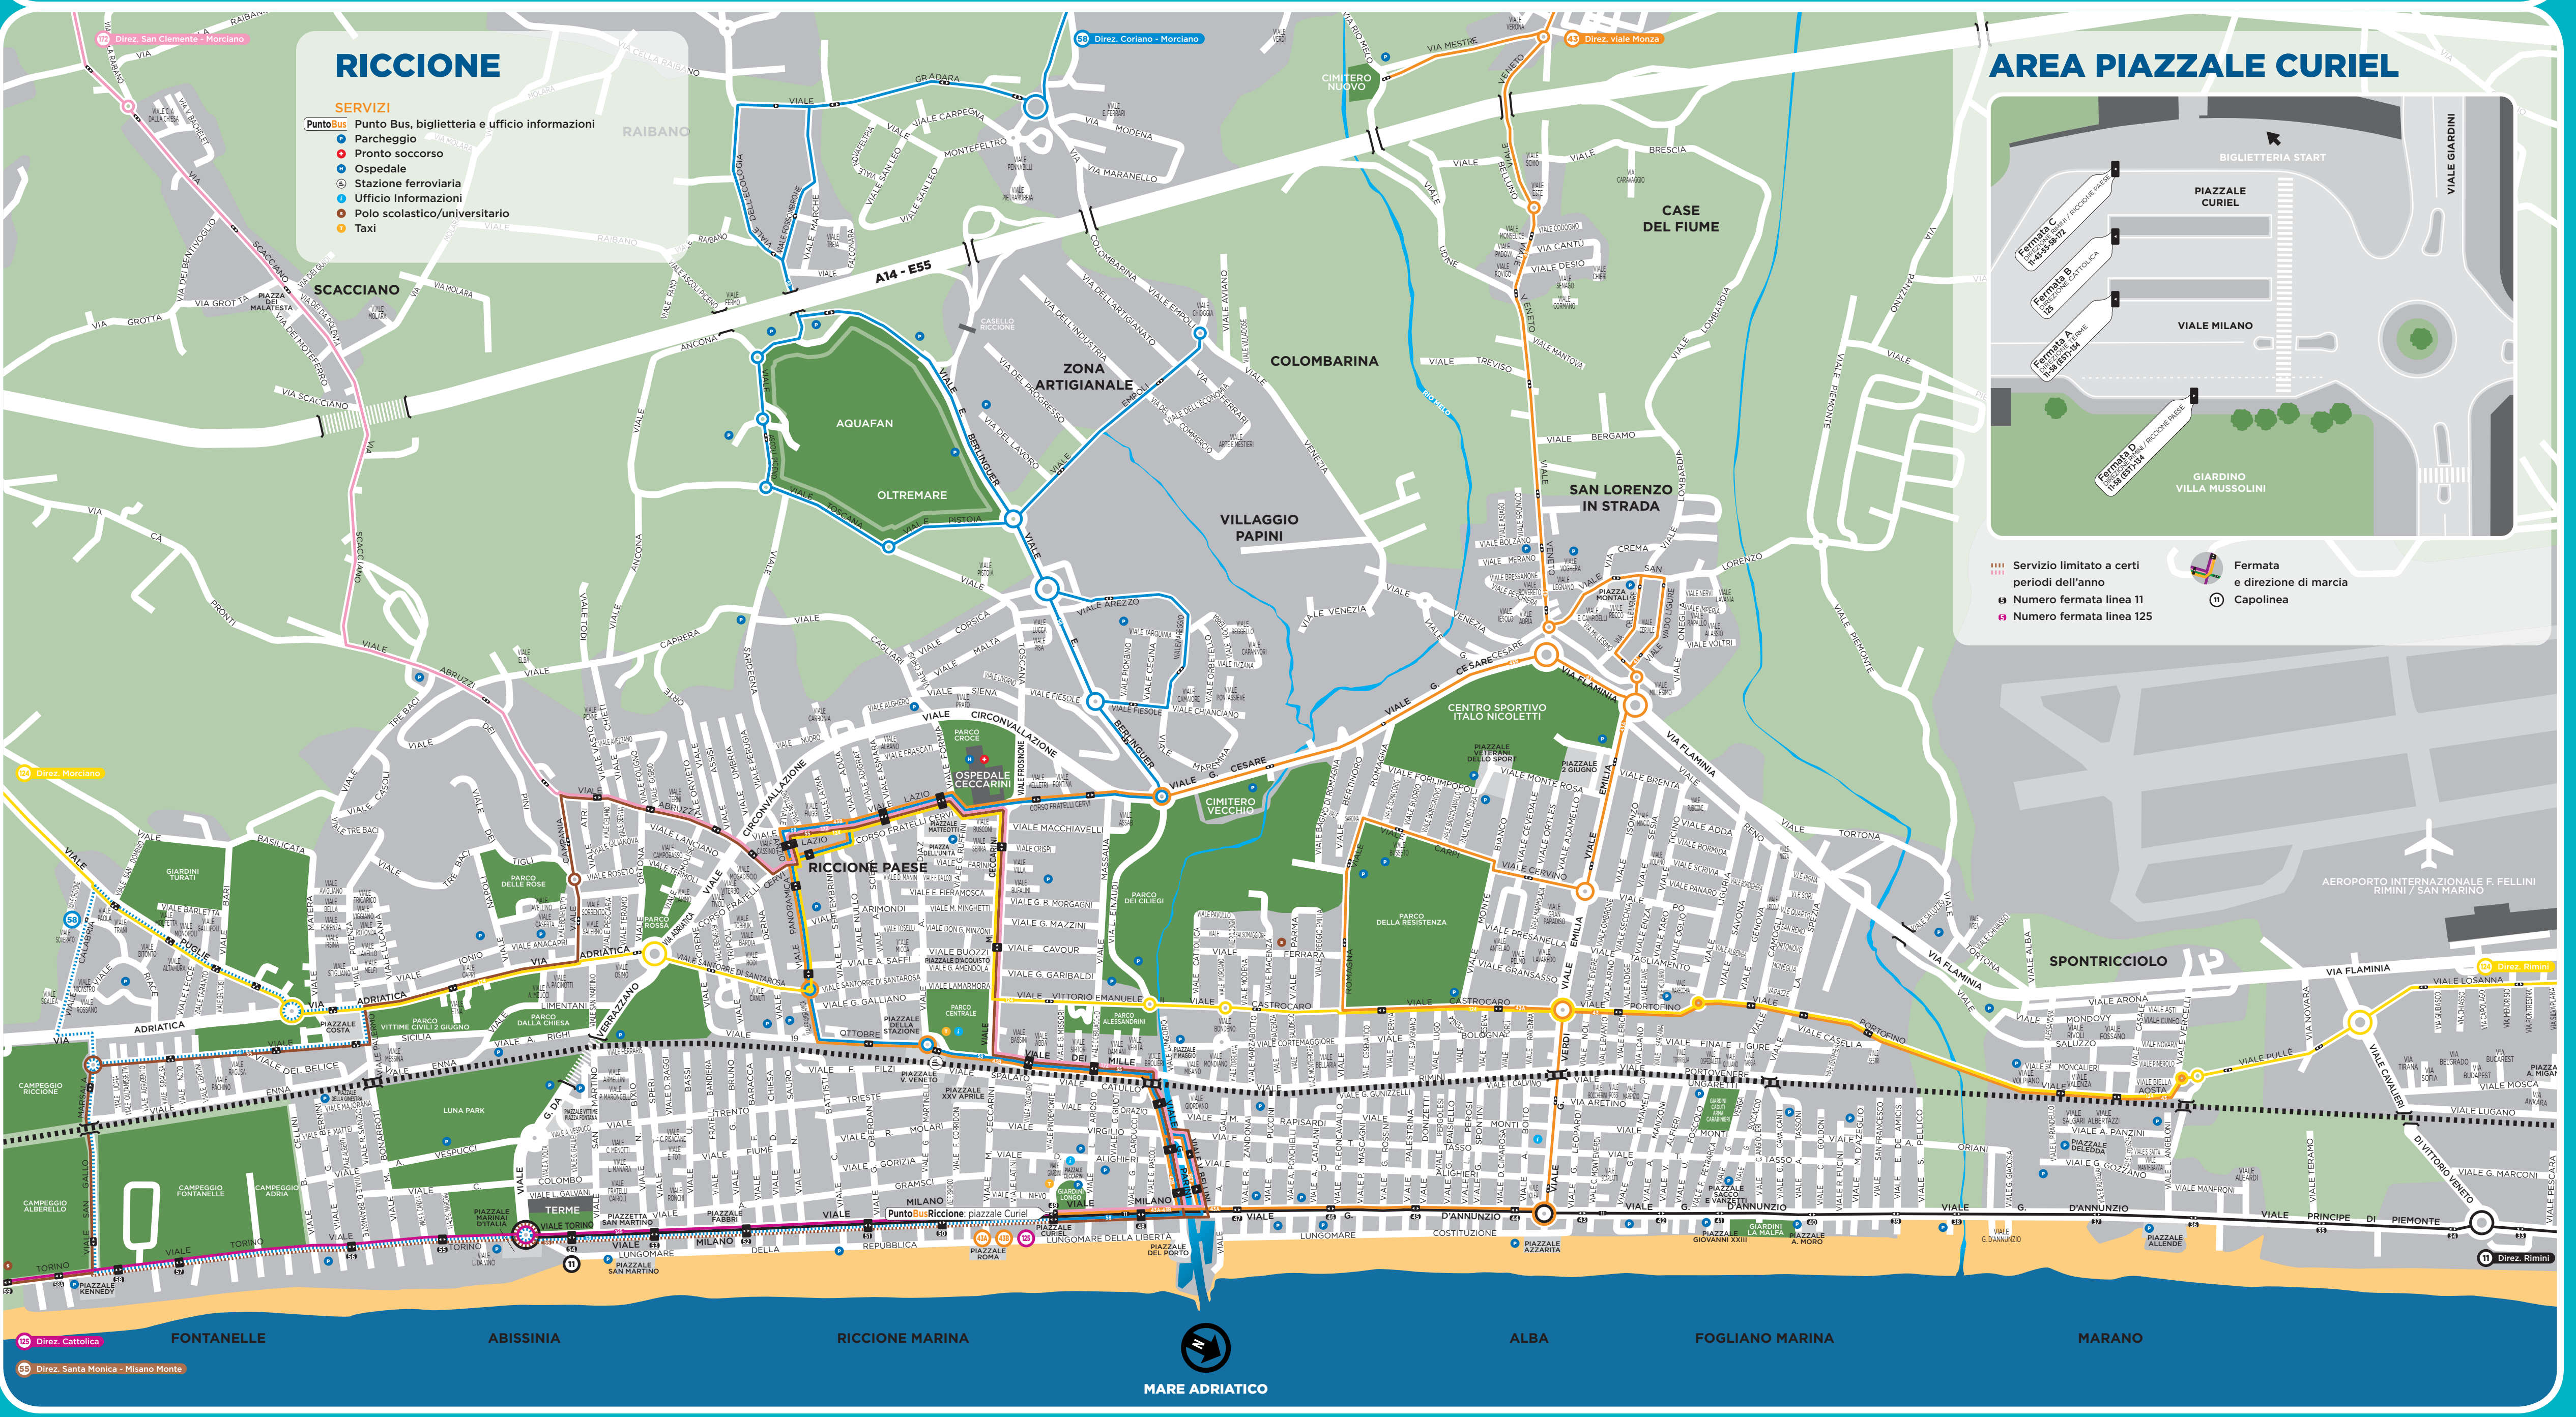

LA CITTÀ DI COSTA

Linee di costa

RICCIONE

1. **SERVIZI**
2. PuntoBus
   - Parcheggio
   - Pronto soccorso
   - Ospedale
   - Stazione ferroviaria
   - Ufficio Informazioni
   - Polo scolastico/universitario
   - Taxi

AREA PIAZZALE CURIEL