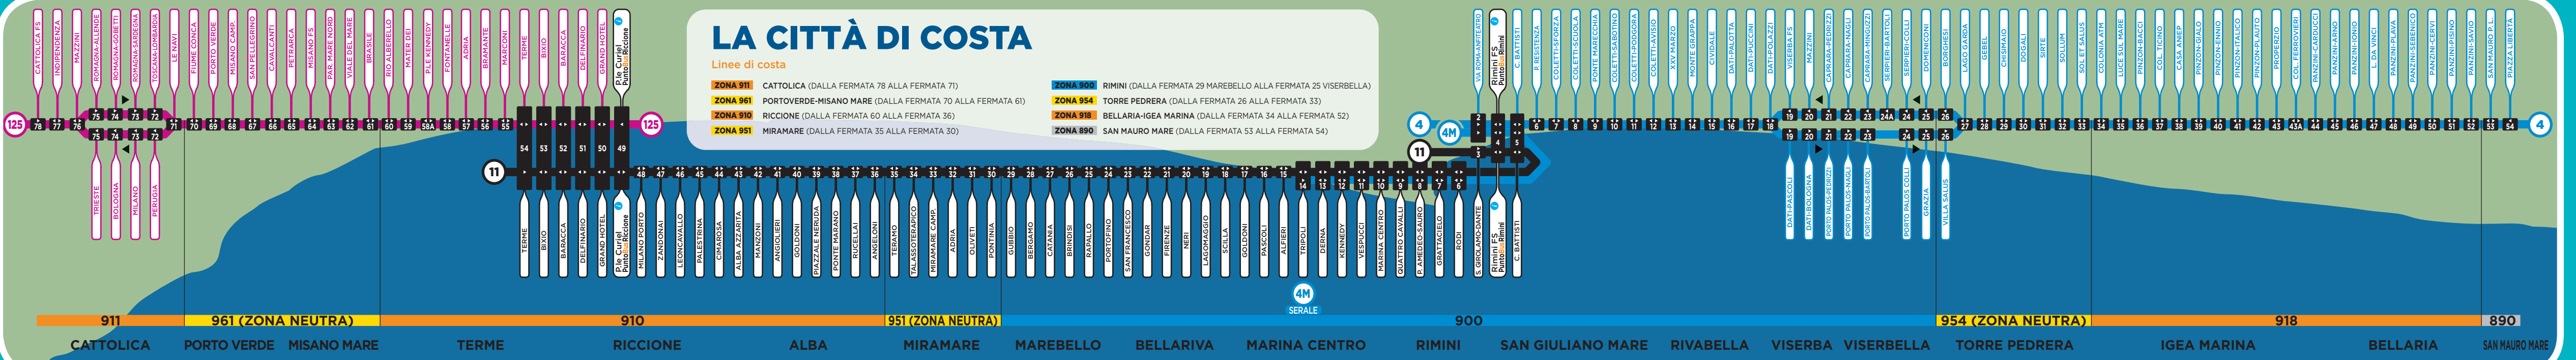

LA CITTÀ DI COSTA

Linee di costa

RICCIONE

1. **SERVIZI**
2. PuntoBus
   - Parcheggio
   - Pronto soccorso
   - Ospedale
   - Stazione ferroviaria
   - Ufficio Informazioni
   - Polo scolastico/universitario
   - Taxi

AREA PIAZZALE CURIEL