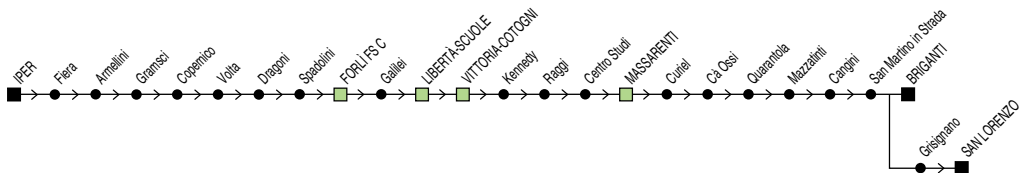

Linea 5A

Iper → Fiera → S. Martino in Strada → S. Lorenzo

† *FESTIVO*

Zona	Località						
860	Iper	08:00	10:00	12:00	14:00	16:00	18:00
860	Fiera	08:01	10:01	12:01	14:01	16:01	18:01
860	Armellini	08:04	10:04	12:04	14:04	16:04	18:04
860	Gramsci	08:05	10:05	12:05	14:05	16:05	18:05
860	Forlì FS C	08:10	10:10	12:10	14:10	16:10	18:10
860	Libertà - Scuole	08:12	10:12	12:13	14:12	16:12	18:12
860	Centro Studi	08:15	10:15	12:17	14:15	16:15	18:15
860	Monda	08:21	10:21	12:25	14:21	16:21	18:21
860	Briganti	|	|	12:26	|	|	|
860	S. Lorenzo	08:28	10:28		14:28	16:28	18:28