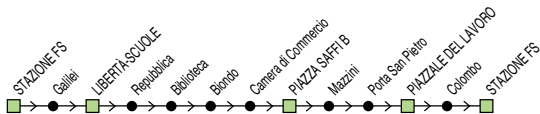

✕ **FERIALE**

Zona	Località																				
860	Stazione FS	11:00	11:08	11:15	11:23	11:30	11:38	11:45	11:53	12:00	12:08	12:15	12:23	12:30	12:38	12:45	12:53	13:00	13:08	13:15	13:23
860	Libertà - Scuole	11:03	11:11	11:18	11:26	11:33	11:41	11:48	11:56	12:03	12:11	12:18	12:26	12:33	12:41	12:48	12:56	13:03	13:11	13:18	13:26
860	p.za Saffi	11:07	11:15	11:22	11:30	11:37	11:45	11:52	12:00	12:07	12:15	12:22	12:30	12:37	12:45	12:52	13:00	13:07	13:15	13:22	13:30
860	p.le del Lavoro	11:10	11:18	11:25	11:33	11:40	11:48	11:55	12:03	12:10	12:18	12:25	12:33	12:40	12:48	12:55	13:03	13:10	13:18	13:25	13:33
860	Stazione FS	11:12	11:20	11:27	11:35	11:42	11:50	11:57	12:05	12:12	12:20	12:27	12:35	12:42	12:50	12:57	13:05	13:12	13:20	13:27	13:35

Zona	Località																				
860	Stazione FS	13:30	13:38	13:45	13:53	14:00	14:08	14:15	14:23	14:30	14:38	14:45	14:53	15:00	15:08	15:15	15:23	15:30	15:38	15:45	15:53
860	Libertà - Scuole	13:33	13:41	13:48	13:56	14:03	14:11	14:18	14:26	14:33	14:41	14:48	14:56	15:03	15:11	15:18	15:26	15:33	15:41	15:48	15:56
860	p.za Saffi	13:37	13:45	13:52	14:00	14:07	14:15	14:22	14:30	14:37	14:45	14:52	15:00	15:07	15:15	15:22	15:30	15:37	15:45	15:52	16:00
860	p.le del Lavoro	13:40	13:48	13:55	14:03	14:10	14:18	14:25	14:33	14:40	14:48	14:55	15:03	15:10	15:18	15:25	15:33	15:40	15:48	15:55	16:03
860	Stazione FS	13:42	13:50	13:57	14:05	14:12	14:20	14:27	14:35	14:42	14:50	14:57	15:05	15:12	15:20	15:27	15:35	15:42	15:50	15:57	16:05