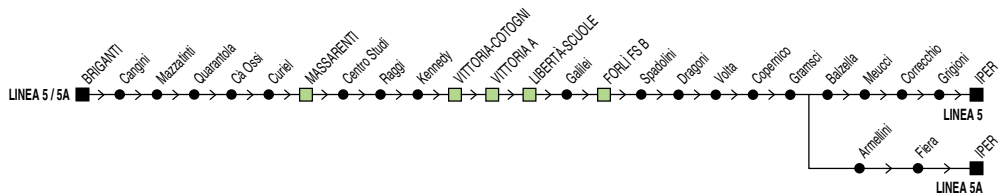

Linee 5-5A

S. Martino in Strada → Z.I. Coriano → Fiera → Iper

◆ Si effettua dal 4/9 ◆

✕ **FERIALE**

LINEA		5	5	5	5A	5	5A	5	5A	5	5A	5	5A	5	5A	5	5A	5
Zona	Località																	
860	Briganti	06:12	06:38	07:05	07:25	07:45	08:05	08:25	08:55	09:25	09:55	10:25	10:55	11:25	11:55	12:15	12:35	12:55
860	Centro Studi	06:22	06:48	07:15	07:35	07:55	08:15	08:35	09:05	09:35	10:05	10:35	11:05	11:35	12:05	12:25	12:45	13:05
860	Libertà - Scuole	06:26	06:52	07:19	07:39	07:59	08:19	08:39	09:09	09:39	10:09	10:39	11:09	11:39	12:09	12:29	12:49	13:09
860	Forlì FS B	06:28	06:54	07:21	07:41	08:01	08:21	08:41	09:11	09:41	10:11	10:41	11:11	11:41	12:11	12:31	12:51	13:11
860	Gramsci	06:33	06:59	07:26	07:46	08:06	08:26	08:46	09:16	09:46	10:16	10:46	11:16	11:46	12:16	12:36	12:56	13:16
860	Meucci	06:36	07:02	07:29		08:09		08:49		09:49		10:49		11:49		12:39		13:19
860	Pascal	06:40	07:06	07:33		08:13		08:53		09:53		10:53		11:53		12:43		13:23
860	Armellini				07:47		08:27		09:17		10:17		11:17		12:17		12:57	
860	Fiera	06:44	07:10		07:50		08:30		09:20		10:20		11:20		12:20		13:00	
860	Iper	06:46	07:12	07:36	07:52	08:16	08:32	08:56	09:22	09:56	10:22	10:56	11:22	11:56	12:22	12:46	13:02	13:26