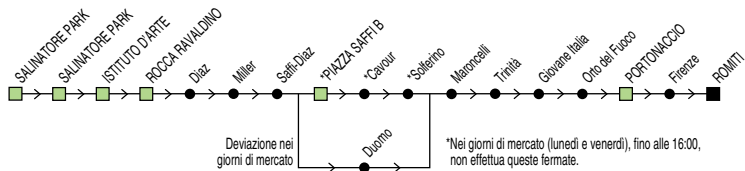

Linea 6

Salinatore → Romiti

✂ FERIALE

Zona	Località														
860	Salinatore (park)	06:54	07:54	08:54	09:54	10:54	11:54	12:54	13:54	14:54	15:54	16:54	17:54	18:54	19:54
860	Rocca Ravaldino	06:57	07:57	08:57	09:57	10:57	11:57	12:57	13:57	14:57	15:57	16:57	17:57	18:57	19:57
860	Saffi - Diaz	07:00	08:00	09:00	10:00	11:00	12:00	13:00	14:00	15:00	16:00	17:00	18:00	19:00	20:00
860	p.za Saffi B	07:01	08:01	09:01	10:01	11:01	12:01	13:01	14:01	15:01	16:01	17:01	18:01	19:01	20:01
860	Maroncelli	07:03	08:03	09:03	10:03	11:03	12:03	13:03	14:03	15:03	16:03	17:03	18:03	19:03	20:03
860	Portonaccio	07:06	08:06	09:06	10:06	11:06	12:06	13:06	14:06	15:06	16:06	17:06	18:06	19:06	20:06
860	Romiti	07:09	08:09	09:09	10:09	11:09	12:09	13:09	14:09	15:09	16:09	17:09	18:09	19:09	20:09