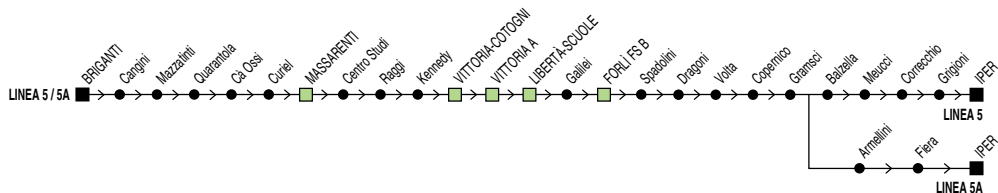

Linee 5-5A

S. Martino in Strada → Z.I. Coriano → Fiera → Iper

◆ Si effettua dal 31/7 al 3/9 ◆

✧ **FERIALE**

LINEA		5	5	5	5A	5	5A	5	5A	5	5A	5	5A	5
Zona	Località	Poi ai minuti...												
860	Briganti	06:12	06:38	07:15	07:45	08:15	08:45	09:15	09:45	15	45	19:15	19:45	20:25
860	Centro Studi	06:22	06:48	07:25	07:55	08:25	08:55	09:25	09:55	25	55	19:25	19:55	20:35
860	Libertà - Scuole	06:26	06:52	07:29	07:59	08:29	08:59	09:29	09:59	29	59	19:29	19:59	20:39
860	Forli FS B	06:28	06:54	07:31	08:01	08:31	09:01	09:31	10:01	31	01	19:31	20:01	20:41
860	Gramsci	06:33	06:59	07:36	08:06	08:36	09:06	09:36	10:06	36	06	19:36	20:06	
860	Meucci	06:36	07:02	07:39	|	08:39	|	09:39	|	39	|	19:39	|	
860	Pascal	06:40	07:06	07:43	|	08:43	|	09:43	|	43	|	19:43	|	
860	Armellini	|	|	|	08:07	|	09:07	|	10:07	|	07	|	20:07	
860	Fiera	06:44	07:10	|	08:10	|	09:10	|	10:10	|	10	|	20:10	
860	Iper	06:46	07:12	07:46	08:12	08:46	09:12	09:46	10:12	46	12	19:46	20:12