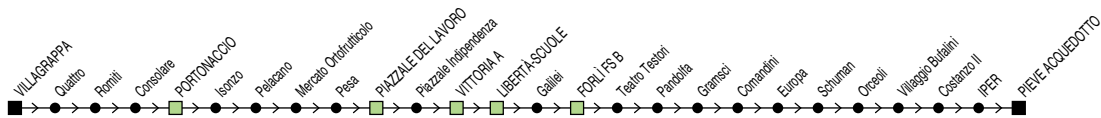

Linea 11

Villagrappa → Iper → Pieve Acquedotto

† *FESTIVO*

Zona	Località						
860	Villagrappa	08:51		12:51	13:51		18:51
860	Quattro	08:55		12:55	13:55		18:55
860	Portonaccio	09:03		13:03	14:03		19:03
860	p.le del Lavoro	09:09	11:09	13:09	14:09	17:09	19:09
860	Libertà - Scuole	09:13	11:13	13:13	14:13	17:13	19:13
860	Forlì FS B	09:16	11:16	13:16	14:16	17:16	19:16
860	dep. START (v. Pandolfa)	09:20	11:20		14:20	17:20	19:20
860	Comandini	09:24	11:24		14:24	17:24	19:24
860	Villaggio Bufalini	09:28	11:28		14:28	17:28	19:28
860	Iper	09:34	11:34		14:34	17:34	19:34
860	Pieve Acquedotto	09:37	11:37		14:37	17:37	19:37