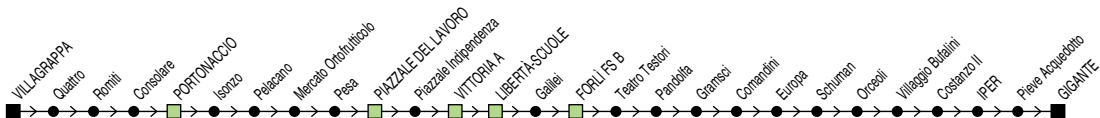

Linea 11

Villagrappa → Iper → Pieve Acquedotto → Gigante

◆ Si effettua dal 31/7 al 3/9 ◆

✕ **FERIALE**

Zona	Località								
860	Villagrappa	07:27	08:27		13:00	13:55	14:47		18:47
860	Quattro	07:31	08:31		13:04	13:59	14:51		18:51
860	Portonaccio	07:39	08:39		13:12	14:07	14:59		18:59
860	p.le del Lavoro	07:45	08:45	12:11	13:18	14:13	15:05	18:05	19:05
860	Libertà - Scuole	07:49	08:49	12:15	13:22	14:17	15:09	18:09	19:09
860	Forlì FS B	07:52	08:52	12:18	13:25	14:20	15:12	18:12	19:12
860	dep. START (v. Pandolfa)	07:56		12:22	13:29	14:24		18:16	19:16
860	Comandini	08:00		12:26	13:33	14:28		18:20	19:20
860	Villaggio Bufalini	08:04		12:30	13:37	14:32		18:24	19:24
860	Iper	08:10		12:36	13:43	14:38		18:30	19:30
860	Pieve Acquedotto	08:13		12:39	13:46	14:41		18:33	19:33
860	Gigante (Fiori)	08:16		12:42	13:49	14:44		18:36