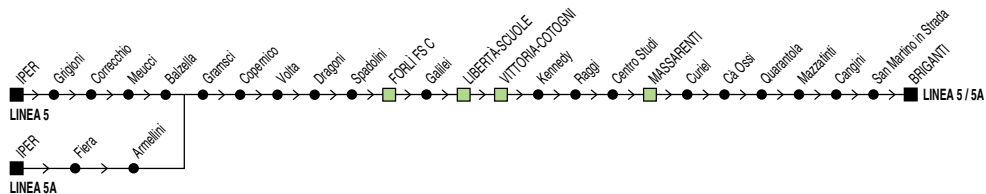

# Linea 4

Ronco → Cava

† *FESTIVO*

Zona	Località						
860	<b>Berlinguer</b>	08:30	10:30	12:30	14:30	16:30	18:30
860	<b>Ronco</b>	08:32	10:32	12:32	14:32	16:32	18:32
860	<b>Monari</b>	08:36	10:36	12:36	14:36	16:36	18:36
860	<b>Paganini</b>	08:39	10:39	12:39	14:39	16:39	18:39
860	<b>Forlì FS B</b>	08:45	10:45	12:45	14:45	16:45	18:45
860	<b>p.le del Lavoro</b>	08:47	10:47	12:47	14:47	16:47	18:47
860	<b>Portonaccio</b>	08:51	10:51	12:51	14:51	16:51	18:51
860	<b>Bologna</b>	08:54	10:54	12:54	14:54	16:54	18:54
860	<b>Cava (Capolinea)</b>	08:56	10:56	12:56	14:56	16:56	18:56

# Linee 5-5A

**Iper → Fiera → Z.I. Coriano → S. Martino in Strada**

◆ Si effettua dal 31/7 al 3/9 ◆

✧ **FERIALE**

LINEA		5	5A	5	5A	5	5A	5	5A	5	5A	5	5	5
Zona	Località											Poi ai minuti...		
860	Iper	06:07	06:48	07:13	07:48	08:13	08:48	09:13	09:48	13	48	19:13	19:50	20:13
860	Fiera		06:49		07:49		08:49		09:49		49			
860	Armellini		06:52		07:52		08:52		09:52		52			
860	Pascal	06:09		07:15		08:15		09:15		15		19:15	19:52	20:15
860	Meucci	06:12		07:18		08:18		09:18		18		19:18	19:55	20:18
860	Gramsci	06:16	06:53	07:22	07:53	08:22	08:53	09:22	09:53	22	53	19:22	19:59	20:22
860	Forlì FS C	06:21	06:58	07:27	07:58	08:27	08:58	09:27	09:58	27	58	19:27	20:04	20:27
860	Libertà - Scuole	06:24	07:01	07:30	08:01	08:30	09:01	09:30	10:01	30	01	19:30	20:07	20:30
860	Centro Studi	06:28	07:05	07:34	08:05	08:34	09:05	09:34	10:05	34	05	19:34	20:11	20:34
860	Monda	06:36	07:13	07:42	08:13	08:42	09:13	09:42	10:13	42	13	19:42	20:19	20:42
860	Briganti	06:37	07:14	07:43	08:14	08:43	09:14	09:43	10:14	43	14	19:43	20:20	20:43