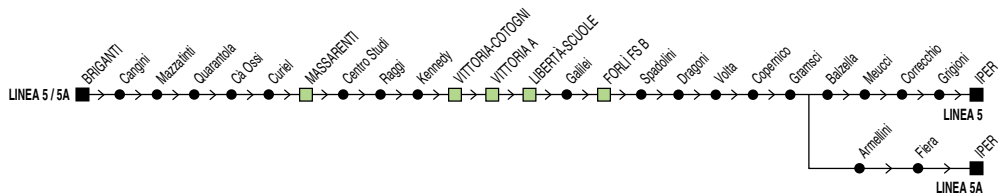

Linee 5-5A

S. Martino in Strada → Z.I. Coriano → Fiera → Iper

◆ Si effettua dal 4/9 ◆

✧ **FERIALE**

LINEA		5A	5	5A	5	5A	5	5A	5	5A	5	5A	5	5A	5	5A	5	5	
Zona	Località																		
860	Briganti	13:15	13:35	13:55	14:15	14:55	15:25	15:55	16:25	16:45	17:05	17:25	17:45	18:05	18:25	18:55	19:35	20:05	
860	Centro Studi	13:25	13:45	14:05	14:25	15:05	15:35	16:05	16:35	16:55	17:15	17:35	17:55	18:15	18:35	19:05	19:45	20:15	
860	Libertà - Scuole	13:29	13:49	14:09	14:29	15:09	15:39	16:09	16:39	16:59	17:19	17:39	17:59	18:19	18:39	19:09	19:49	20:19	
860	Forlì FS B	13:31	13:51	14:11	14:31	15:11	15:41	16:11	16:41	17:01	17:21	17:41	18:01	18:21	18:41	19:11	19:51	20:21	
860	Gramsci	13:36	13:56	14:16	14:36	15:16	15:46	16:16	16:46	17:06	17:26	17:46	18:06	18:26	18:46	19:16	19:56		
860	Meucci	|	13:59	|	14:39	|	15:49	|	16:49	|	17:29	|	18:09	|	18:49	|	19:59		
860	Pascal	|	14:03	|	14:43	|	15:53	|	16:53	|	17:33	|	18:13	|	18:53	|	20:03		
860	Armellini	13:37	|	14:17	|	15:17	|	16:17	|	17:07	|	17:47	|	18:27	|	19:17	|		
860	Fiera	13:40	|	14:20	|	15:20	|	16:20	|	17:10	|	17:50	|	18:30	|	19:20	|		
860	Iper	13:42	14:06	14:22	14:46	15:22	15:56	16:22	16:56	17:12	17:36	17:52	18:16	18:32	18:56	19:22	20:06