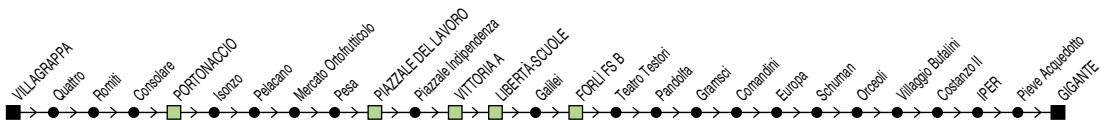

Linea 11

Villagrappa → Iper → Pieve Acquedotto → Gigante

◆ Si effettua dal 4/9 ◆

✕ **FERIALE**

Zona	Località																
860	Villagrappa		06:37	07:27	08:27	09:27	10:27	11:53	13:00	13:55	14:47	15:47	16:47	17:47	18:47	19:47	20:35
860	Quattro		06:41	07:31	08:31	09:31	10:31	11:57	13:04	13:59	14:51	15:51	16:51	17:51	18:51	19:51	20:39
860	Portonaccio		06:49	07:39	08:39	09:39	10:39	12:05	13:12	14:07	14:59	15:59	16:59	17:59	18:59	19:59	20:47
860	p.le del Lavoro	05:58	06:55	07:45	08:45	09:45	10:45	12:11	13:18	14:13	15:05	16:05	17:05	18:05	19:05	20:05	20:53
860	Libertà - Scuole	06:02	06:59	07:49	08:49	09:49	10:49	12:15	13:22	14:17	15:09	16:09	17:09	18:09	19:09	20:09	20:57
860	Forlì FS B	06:05	07:02	07:52	08:52	09:52	10:52	12:18	13:25	14:20	15:12	16:12	17:12	18:12	19:12	20:12	21:00
860	dep. START (v. Pandolfi)	06:09	07:06	07:56	08:56	09:56	10:56	12:22	13:29	14:24	15:16	16:16	17:16	18:16	19:16	20:16	
860	Comandini	06:13	07:10	08:00	09:00	10:00	11:00	12:26	13:33	14:28	15:20	16:20	17:20	18:20	19:20	20:20	
860	Villaggio Bufalini	06:17	07:14	08:04	09:04	10:04	11:04	12:30	13:37	14:32	15:24	16:24	17:24	18:24	19:24	20:24	
860	Iper	06:23	07:20	08:10	09:10	10:10	11:10	12:36	13:43	14:38	15:30	16:30	17:30	18:30	19:30	20:30	
860	Pieve Acquedotto	06:26	07:23	08:13	09:13	10:13	11:13	12:39	13:46	14:41	15:33	16:33	17:33	18:33	19:33	20:33	
860	Gigante (Fiori)	06:29	07:26	08:16	09:16			12:42	13:49	14:44		16:36	17:36	18:36