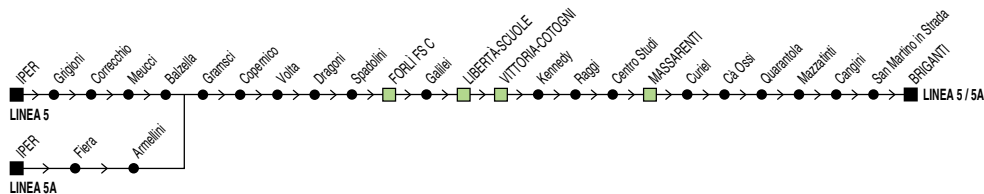

Linee 5-5A

Iper → Fiera → Z.I. Coriano → S. Martino in Strada

◆ Si effettua dal 4/9 ◆

✕ **FERIALE**

LINEA		5A	5	5A	5	5A	5	5A	5	5A	5	5A	5	5	5	5	5A	5	
Zona	Località																		
860	Iper	13:28	13:44	14:08	14:24	14:53	15:24	15:58	16:24	16:58	17:14	17:38	17:54	18:20	18:35	19:05	19:33	20:15	
860	Fiera	13:29		14:09		14:54		15:59		16:59		17:39					19:34		
860	Armellini	13:32		14:12		14:57		16:02		17:02		17:42					19:37		
860	Pascal		13:46		14:26		15:26		16:26		17:16		17:56	18:22	18:37	19:07		20:17	
860	Meucci		13:49		14:29		15:29		16:29		17:19		17:59	18:25	18:40	19:10		20:20	
860	Gramsci	13:33	13:53	14:13	14:33	14:58	15:33	16:03	16:33	17:03	17:23	17:43	18:03	18:29	18:44	19:14	19:38	20:24	
860	Forlì FS C	13:38	13:58	14:18	14:38	15:03	15:38	16:08	16:38	17:08	17:28	17:48	18:08	18:34	18:49	19:19	19:43	20:29	
860	Libertà - Scuole	13:41	14:01	14:21	14:41	15:06	15:41	16:11	16:41	17:11	17:31	17:51	18:11	18:37	18:52	19:22	19:46	20:32	
860	Centro Studi	13:45	14:05	14:25	14:45	15:10	15:45	16:15	16:45	17:15	17:35	17:55	18:15	18:41	18:56	19:26	19:50	20:36	
860	Monda	13:53	14:13	14:33	14:53	15:18	15:53	16:23	16:53	17:23	17:43	18:03	18:23	18:49	19:04	19:34	19:58	20:44	
860	Briganti	13:54	14:14	14:34	14:54	15:19	15:54	16:24	16:54	17:24	17:44	18:04	18:24	18:50	19:05	19:35	19:59	20:45