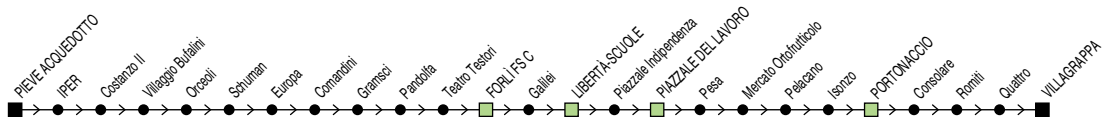

Linea 11

Pieve Acquedotto → Iper → Villagrappa

† *FESTIVO*

Zona	Località						
860	Pieve Acquedotto	07:55	09:55	11:55		14:55	17:55
860	Iper	07:58	09:58	11:58		14:58	17:58
860	Villaggio Bufalini	08:04	10:04	12:04		15:04	18:04
860	Comandini	08:08	10:08	12:08		15:08	18:08
860	dep. START (v. Pandolfi)	08:12	10:12	12:12		15:12	18:12
860	Forlì FS C	08:17	10:17	12:17	13:17	15:17	18:17
860	Libertà - Scuole	08:20	10:20	12:20	13:20	15:20	18:20
860	p.le del Lavoro	08:23	10:23	12:23	13:23	15:23	18:23
860	Portonaccio	08:29		12:29	13:29		18:29
860	Quattro	08:36		12:36	13:36		18:36
860	Villagrappa	08:40		12:40	13:40		18:40