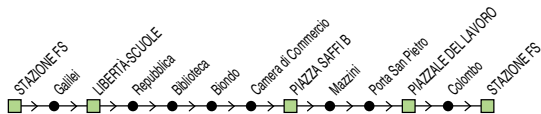

Linea 1A

Stazione FS → Piazza Saffi → Stazione FS

† *FESTIVO*

Zona	Località	Poi ai minuti...																		
860	Stazione FS	07:35	07:50	08:05	08:20	08:35	08:50	09:05	09:20	09:35	09:50	05	20	35	50	19:05	19:20	19:35	19:50	20:05
860	Libertà - Scuole	07:38	07:53	08:08	08:23	08:38	08:53	09:08	09:23	09:38	09:53	08	23	38	53	19:08	19:23	19:38	19:53	20:08
860	p.za Saffi	07:42	07:57	08:12	08:27	08:42	08:57	09:12	09:27	09:42	09:57	12	27	42	57	19:12	19:27	19:42	19:57	20:12
860	p.le del Lavoro	07:45	08:00	08:15	08:30	08:45	09:00	09:15	09:30	09:45	10:00	15	30	45	00	19:15	19:30	19:45	20:00	20:15
860	Stazione FS	07:47	08:02	08:17	08:32	08:47	09:02	09:17	09:32	09:47	09:50	17	32	47	02	19:17	19:32	19:47	20:02	20:17