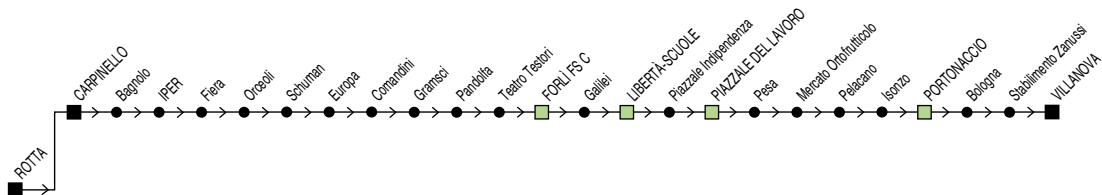

Linea 12

(Rotta) → Carpinello → Iper → Villanova

◆ Si effettua dal 4/9 ◆

✕ **FERIALE**

Zona	Località														
860	Rotta			07:34	09:02				12:17		14:17				19:17
860	Carpinello (Capolinea)	05:56	06:59	07:36	09:04	10:04	11:04	12:19	13:05	14:19	15:19	16:19	17:19	18:19	19:19
860	Carpinello	05:57	07:00	07:37	09:05	10:05	11:05	12:20	13:06	14:20	15:20	16:20	17:20	18:20	19:20
860	Iper	06:02	07:05	07:42	09:10	10:10	11:10	12:25	13:11	14:25	15:25	16:25	17:25	18:25	19:25
860	Fiera	06:04	07:07	07:44	09:12	10:12	11:12	12:27	13:13	14:27	15:27	16:27	17:27	18:27	19:27
860	Comandini	06:08	07:11	07:48	09:16	10:16	11:16	12:31	13:17	14:31	15:31	16:31	17:31	18:31	19:31
860	dep. START (v. Pandolfa)	06:12	07:15	07:52	09:20	10:20	11:20	12:35	13:21	14:35	15:35	16:35	17:35	18:35	19:35
860	Forlì FS C	06:17	07:20	07:57	09:25	10:25	11:25	12:40	13:26	14:40	15:40	16:40	17:40	18:40	19:40
860	Libertà - Scuole	06:20	07:23	08:00	09:28	10:28	11:28	12:43	13:29	14:43	15:43	16:43	17:43	18:43	19:43
860	p.le del Lavoro	06:23	07:26	08:03	09:31	10:31	11:31	12:46	13:32	14:46	15:46	16:46	17:46	18:46	19:46
860	Portonaccio	06:29	07:32	08:09	09:37	10:37	11:37	12:52	13:38	14:52	15:52	16:52	17:52	18:52	19:52
860	Bologna	06:35	07:38	08:15	09:43	10:43	11:43	12:58	13:44	14:58	15:58	16:58	17:58	18:58	19:58
860	Villanova	06:41	07:44	08:21	09:49	10:49	11:49	13:04	13:50	15:04	16:04	17:04	18:04	19:04	20:04