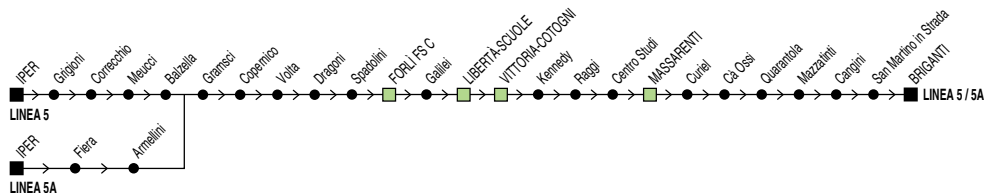

Linee 5-5A

Iper → Fiera → Z.I. Coriano → S. Martino in Strada

◆ Si effettua dal 4/9 ◆

✧ **FERIALE**

LINEA		5A	5	5A	5	5A	5	5A	5	5A	5	5A	5	5A	5	5A	5	5A	5	
Zona	Località																			
860	Iper	05:59	06:30	06:53	07:13	07:36	07:53	08:18	08:40	08:58	09:24	09:58	10:24	10:58	11:24	11:58	12:24	12:48	13:02	
860	Fiera	06:00	|	06:54	|	07:37	|	08:19	|	08:59	|	09:59	|	10:59	|	11:59	|	12:49	|	
860	Armellini	06:03	|	06:57	|	07:40	|	08:22	|	09:02	|	10:02	|	11:02	|	12:02	|	12:52	|	
860	Pascal	|	06:32	|	07:15	|	07:55	|	08:42	|	09:26	|	10:26	|	11:26	|	12:26	|	13:04	
860	Meucci	|	06:35	|	07:18	|	07:58	|	08:45	|	09:29	|	10:29	|	11:29	|	12:29	|	13:07	
860	Gramsci	06:04	06:39	06:58	07:22	07:41	08:02	08:23	08:49	09:03	09:33	10:03	10:33	11:03	11:33	12:03	12:33	12:53	13:11	
860	Forlì FS C	06:09	06:44	07:03	07:27	07:46	08:07	08:28	08:54	09:08	09:38	10:08	10:38	11:08	11:38	12:08	12:38	12:58	13:16	
860	Libertà - Scuole	06:12	06:47	07:06	07:30	07:49	08:10	08:31	08:57	09:11	09:41	10:11	10:41	11:11	11:41	12:11	12:41	13:01	13:19	
860	Centro Studi	06:16	06:51	07:10	07:34	07:53	08:14	08:35	09:01	09:15	09:45	10:15	10:45	11:15	11:45	12:15	12:45	13:05	13:23	
860	Monda	06:24	06:59	07:18	07:42	08:01	08:22	08:43	09:09	09:23	09:53	10:23	10:53	11:23	11:53	12:23	12:53	13:13	13:31	
860	Briganti	06:25	07:00	07:19	07:43	08:02	08:23	08:44	09:10	09:24	09:54	10:24	10:54	11:24	11:54	12:24	12:54	13:14	13:32