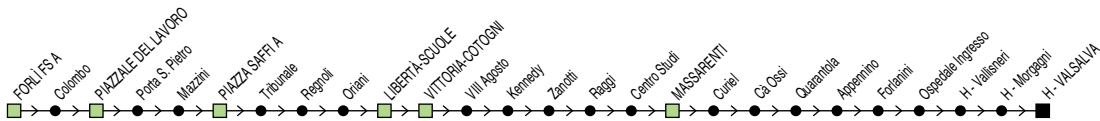

Zona	Località																			
860	Forlì FS A	14:13	14:28	14:58	15:28	15:58	16:28	16:43	16:58	17:13	17:28	17:43	17:58	18:13	18:28	18:58	19:28	19:58	20:28	
860	p.le del Lavoro	14:15	14:30	15:00	15:30	16:00	16:30	16:45	17:00	17:15	17:30	17:45	18:00	18:15	18:30	19:00	19:30	20:00	20:30	
860	p.za Saffi	14:18	14:33	15:03	15:33	16:03	16:33	16:48	17:03	17:18	17:33	17:48	18:03	18:18	18:33	19:03	19:33	20:03	20:33	
860	Libertà - Scuole	14:22	14:37	15:07	15:37	16:07	16:37	16:52	17:07	17:22	17:37	17:52	18:07	18:22	18:37	19:07	19:37	20:07	20:37	
860	Centro Studi	14:26	14:41	15:11	15:41	16:11	16:41	16:56	17:11	17:26	17:41	17:56	18:11	18:26	18:41	19:11	19:41	20:11	20:41	
860	Cà Ossi	14:28	14:43	15:13	15:43	16:13	16:43	16:58	17:13	17:28	17:43	17:58	18:13	18:28	18:43	19:13	19:43	20:13	20:43	
860	Appennino	14:29	14:44	15:14	15:44	16:14	16:44	16:59	17:14	17:29	17:44	17:59	18:14	18:29	18:44	19:14	19:44	20:14	20:44	
860	H - Valsalva	14:34	14:49	15:19	15:49	16:19	16:49	17:04	17:19	17:34	17:49	18:04	18:19	18:34	18:49	19:19	19:49	20:19	20:49