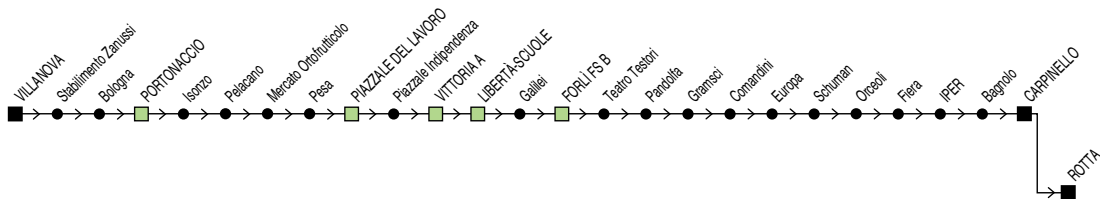

Linea 12

Villanova → Iper → Carpinello → (Rotta)

◆ Si effettua dal 4/9 ◆

✕ **FERIALE**

Zona	Località															
860	Villanova	06:05	06:42	07:45	08:55	09:55	10:55	12:15	13:25	14:05	15:15	16:15	17:05	18:15	19:15	20:05
860	Bologna	06:14	06:51	07:54	09:04	10:04	11:04	12:24	13:34	14:14	15:24	16:24	17:14	18:24	19:24	20:14
860	Portonaccio	06:19	06:56	07:59	09:09	10:09	11:09	12:29	13:39	14:19	15:29	16:29	17:19	18:29	19:29	20:19
860	p.le del Lavoro	06:25	07:02	08:05	09:15	10:15	11:15	12:35	13:45	14:25	15:35	16:35	17:25	18:35	19:35	20:25
860	Libertà - Scuole	06:29	07:06	08:09	09:19	10:19	11:19	12:39	13:49	14:29	15:39	16:39	17:29	18:39	19:39	20:29
860	Forlì FS B	06:32	07:09	08:12	09:22	10:22	11:22	12:42	13:52	14:32	15:42	16:42	17:32	18:42	19:42	20:32
860	dep. START (v. Pandolfa)	06:36	07:13	08:16	09:26	10:26	11:26	12:46	13:56	14:36	15:46	16:46	17:36	18:46	19:46	
860	Comandini	06:40	07:17	08:20	09:30	10:30	11:30	12:50	14:00	14:40	15:50	16:50	17:40	18:50	19:50	
860	Fiera	06:44	07:21	08:24	09:34	10:34	11:34	12:54	14:04	14:44	15:54	16:54	17:44	18:54	19:54	
860	Iper	06:46	07:23	08:26	09:36	10:36	11:36	12:56	14:06	14:46	15:56	16:56	17:46	18:56	19:56	
860	Carpinello	06:51	07:30	08:33	09:41	10:41	11:43	13:01	14:13	14:51	16:01	17:01	17:51	19:03	20:01	
860	Carpinello (Capolinea)	06:53			09:43	10:43		13:03		14:53	16:03	17:03	17:53		20:03	
860	Rotta		07:33	08:36			11:46		14:16					19:06