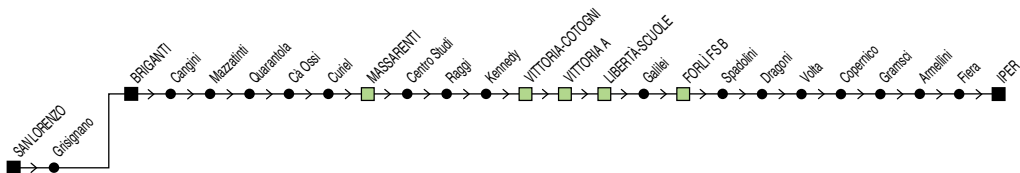

Linea 5A

S. Lorenzo → S. Martino in Strada → Fiera → Iper

† FESTIVO

Zona	Località						
860	S. Lorenzo	08:28	10:28		14:28	16:28	18:28
860	Monda	08:34	10:34		14:34	16:34	18:34
860	Briganti	08:35	10:35	12:30	14:35	16:35	18:35
860	Centro Studi	08:43	10:43	12:40	14:43	16:43	18:43
860	Libertà - Scuole	08:47	10:47	12:44	14:47	16:47	18:47
860	Forlì FS B	08:49	10:49	12:46	14:49	16:49	18:49
860	Gramsci	08:53	10:53	12:51	14:53	16:53	18:53
860	Armellini	08:54	10:54	12:52	14:54	16:54	18:54
860	Fiera	08:56	10:56	12:55	14:56	16:56	18:56
860	Iper	08:57	10:57	12:57	14:57	16:57	18:57